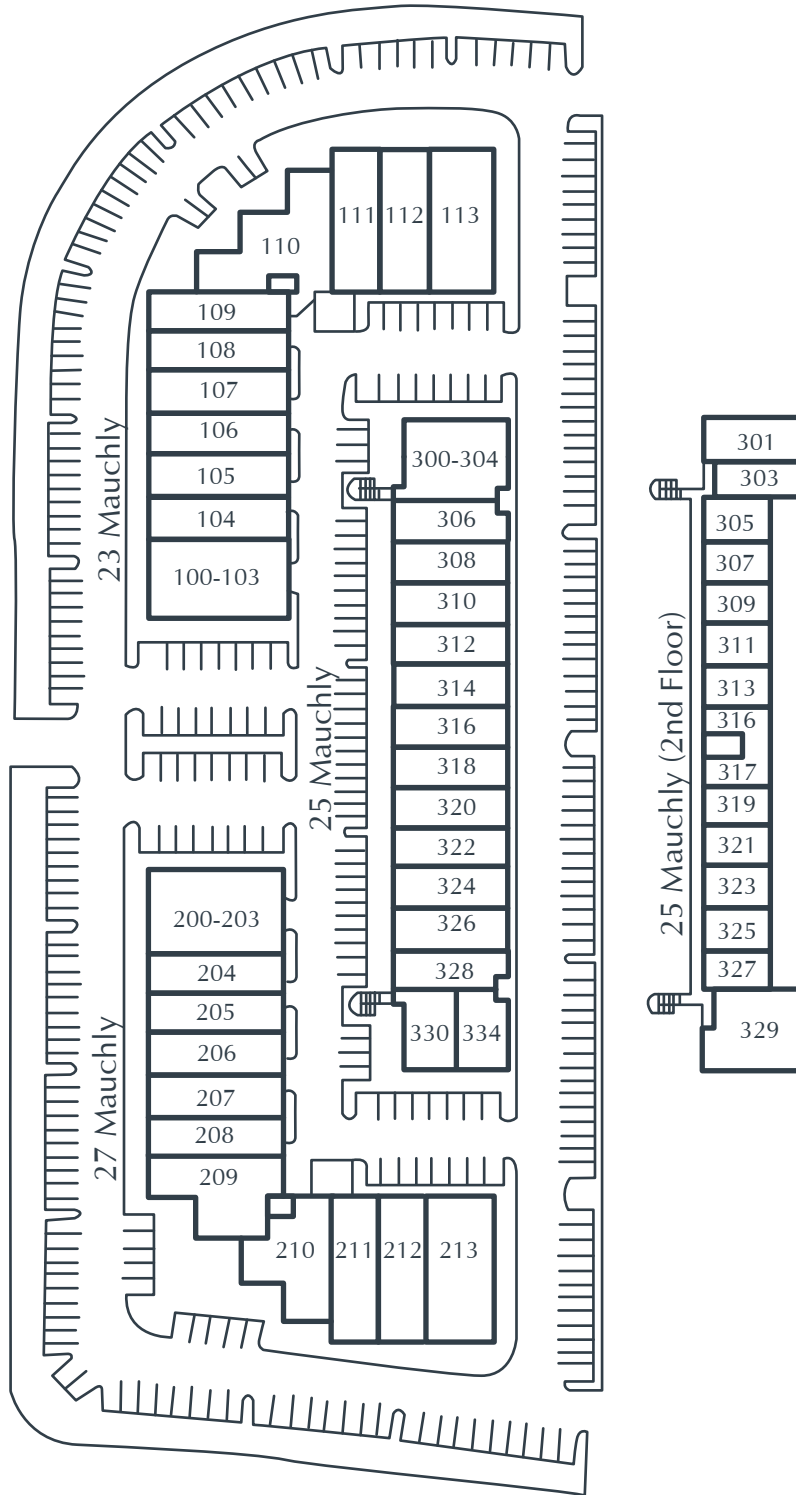

# OLEN SPECTRUM CENTRE

Mauchly  
Irvine, CA