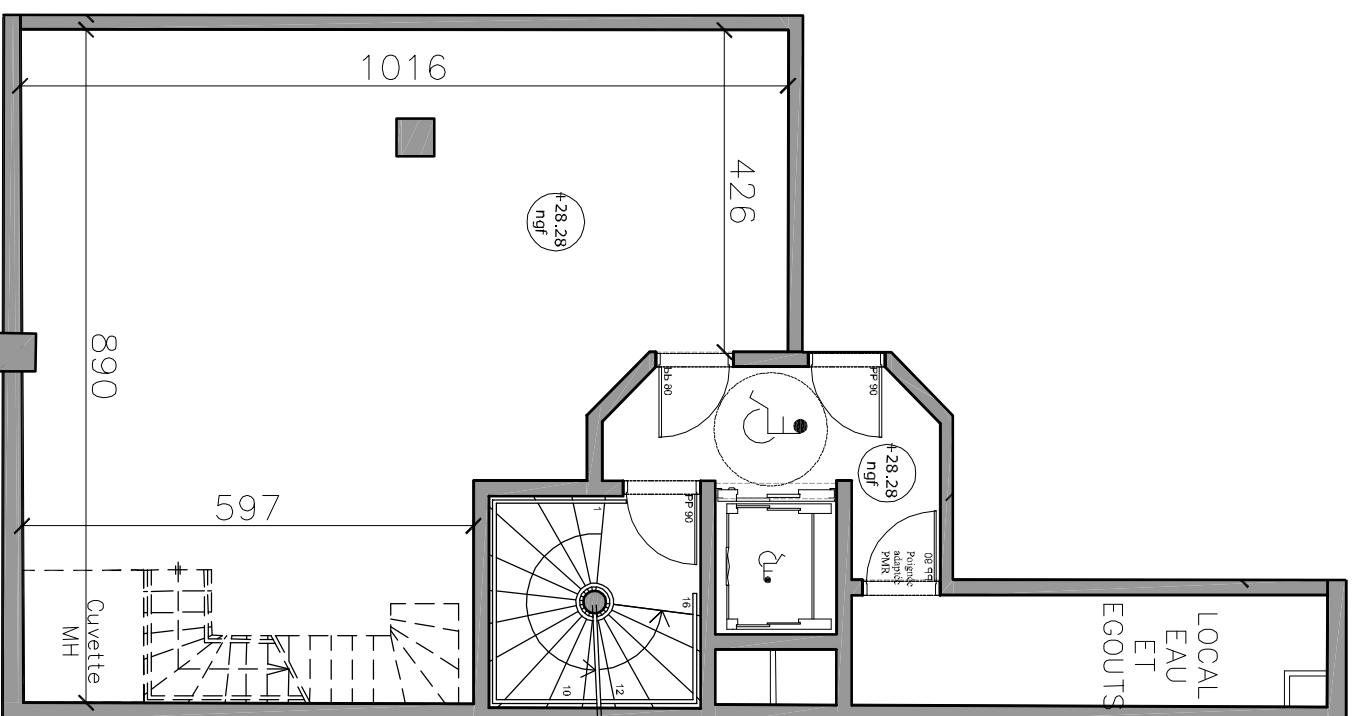

ARIE Promotion
81, avenue Marceau
75116 PARIS
Tel : 01 56 89 80 00
Fax : 01 56 89 80 01

CARRÉ D'OR

CARRÉ D'OR
56, Rue du Président Wilson
60, Rue du Président Wilson
31, Rue Rivay
99, Rue Louis Rouquier
92300 LEVALLOIS-PERRET

S/Sol COMMERCE 7

Rue du Président Wilson

ECH 1/100 ème

NOTA

13/09/12

ind. L

SURFACES	
RDC	97,44 m²
SOUS SOL -1	73,50 m²
TOTAL	170,94 m²

DGM et Associés
Architectes D.P.L.G