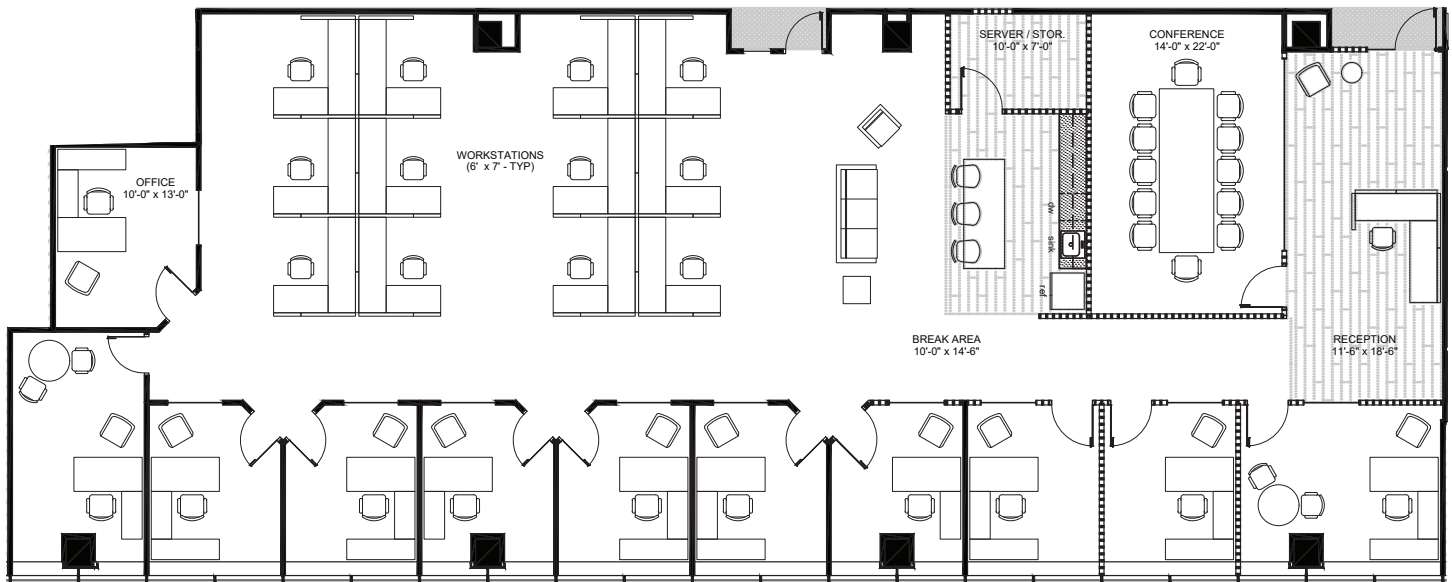

# SUITE 300

400  
S COLORADO

5,024 SF

\* SPEC SUITE

W. RYAN STOUT  
303.886.3327  
ryan.stout@cushwake.com

ZACHARY T. WILLIAMS  
303.813.6474  
zach.williams@cushwake.com

CAITLIN ELLENSON  
303.312.1914  
caitlin.ellenson@cushwake.com