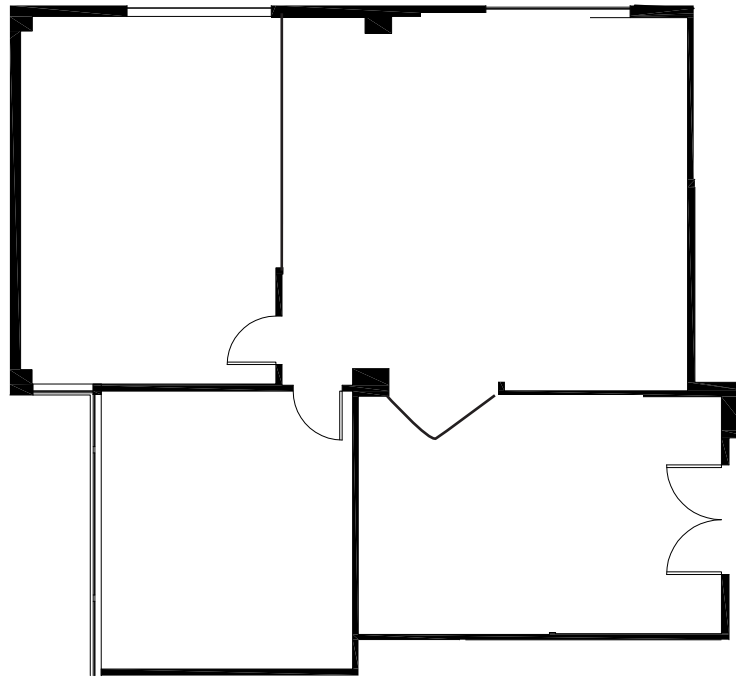

# 280

S. BEVERLY DRIVE  
BEVERLY HILLS, CA

# FLOOR PLANS - SUITE 404

Suite 404  
1,516 SF

## SUITE 404

SCALE: 1/8" = 1'