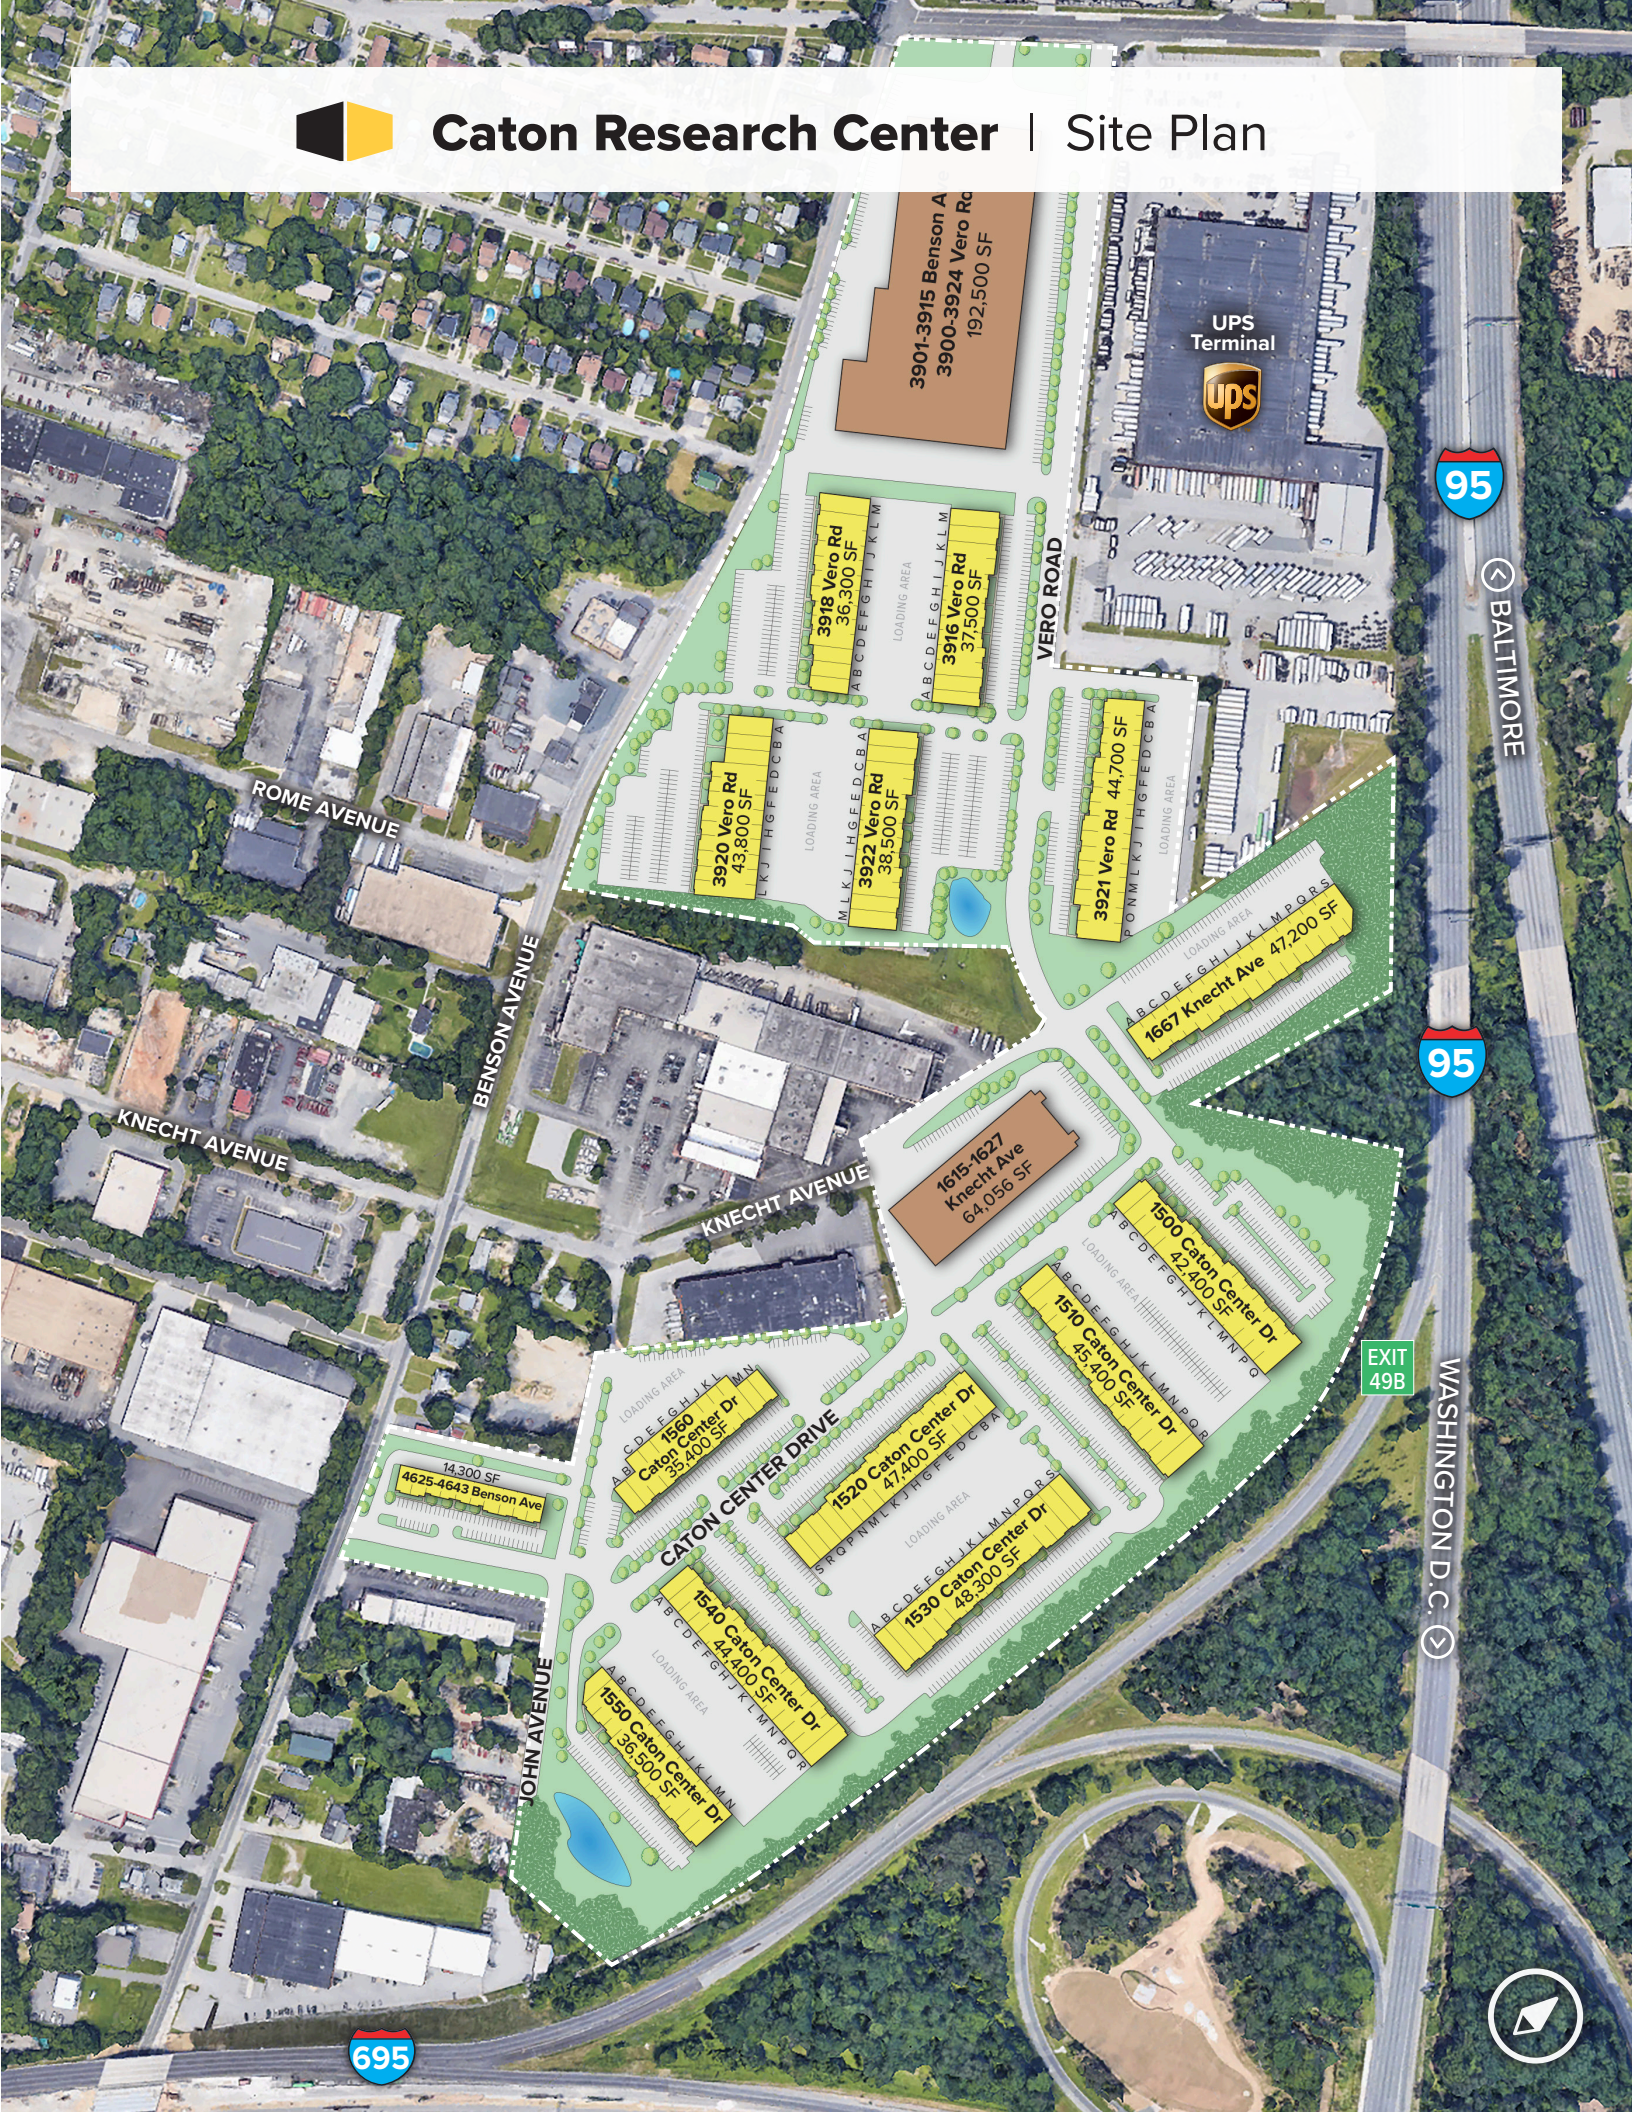

# Caton Research Center | Site Plan

3901-3915 Benson Ave  
3900-3924 Vero Rd  
192,500 SF

3918 Vero Rd  
36,300 SF  
ABCDEFGHIJKLM

3916 Vero Rd  
37,500 SF  
ABCDEFGHIJKLM

3920 Vero Rd  
43,800 SF  
KLMN

3922 Vero Rd  
38,500 SF  
ABCDEFGHIJKLM

3921 Vero Rd  
44,700 SF  
PQRSTUVWXYZ

1667 Knecht Ave  
47,200 SF  
ABCDEFGHIJKLMN

1615-1627  
Knecht Ave  
64,056 SF

1500 Caton Center Dr  
42,400 SF  
ABCDEFGHIJKLMN

1510 Caton Center Dr  
45,400 SF  
ABCDEFGHIJKLMN

1560  
Caton Center Dr  
35,400 SF  
ABCDEFGHIJKLM

1520 Caton Center Dr  
47,400 SF  
ABCDEFGHIJKLMN

1530 Caton Center Dr  
48,300 SF  
ABCDEFGHIJKLMN

1540 Caton Center Dr  
44,100 SF  
ABCDEFGHIJKLMN

1550 Caton Center Dr  
36,500 SF  
ABCDEFGHIJKLMN

BALTIMORE

WASHINGTON D.C.