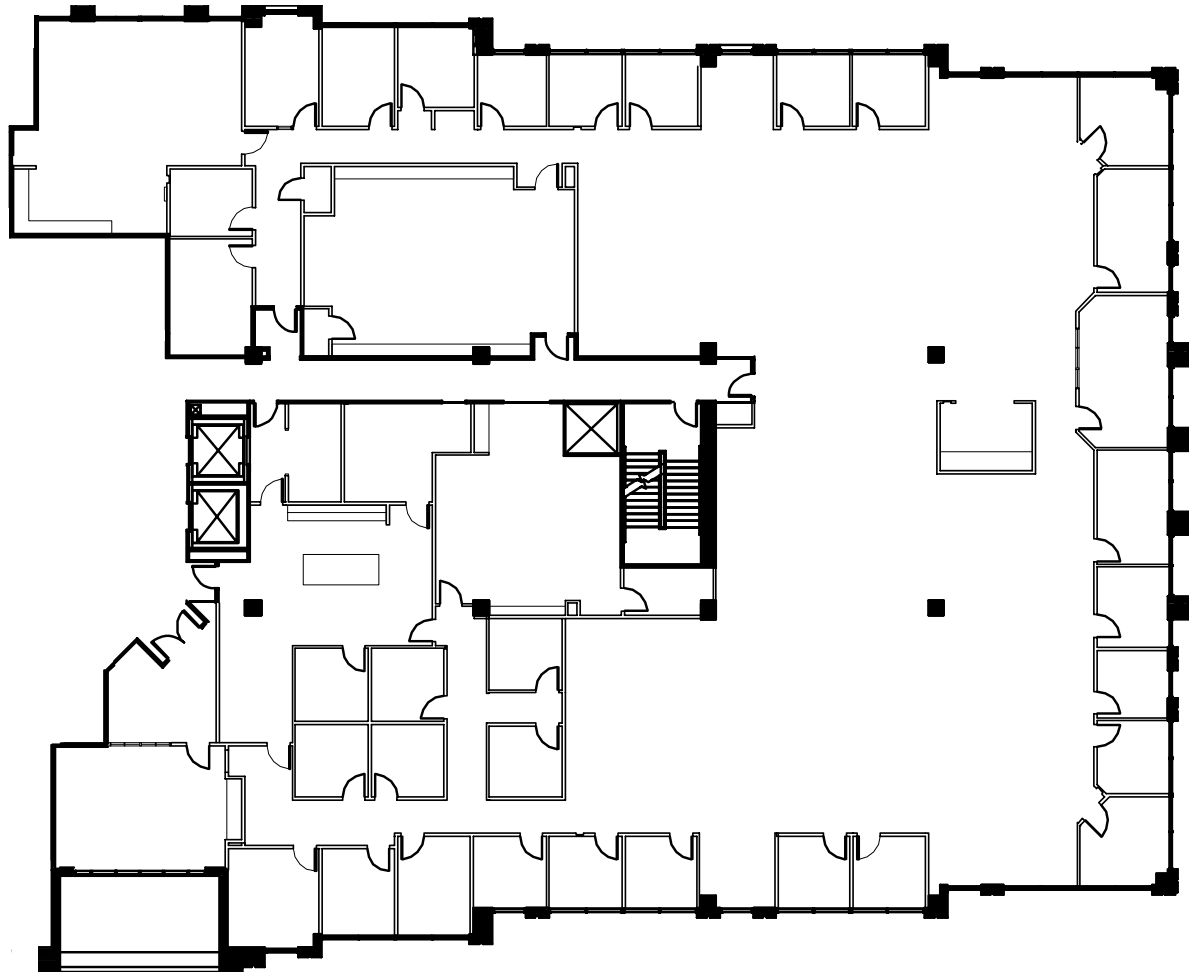

SUITE 200 | 17,771 RSF

BOB BOYKIN
804.929.3825
BOB.BOYKIN@STREAMREALTY.COM

JOHN HANNON
704.813.7252
JOHN.HANNON@STREAMREALTY.COM