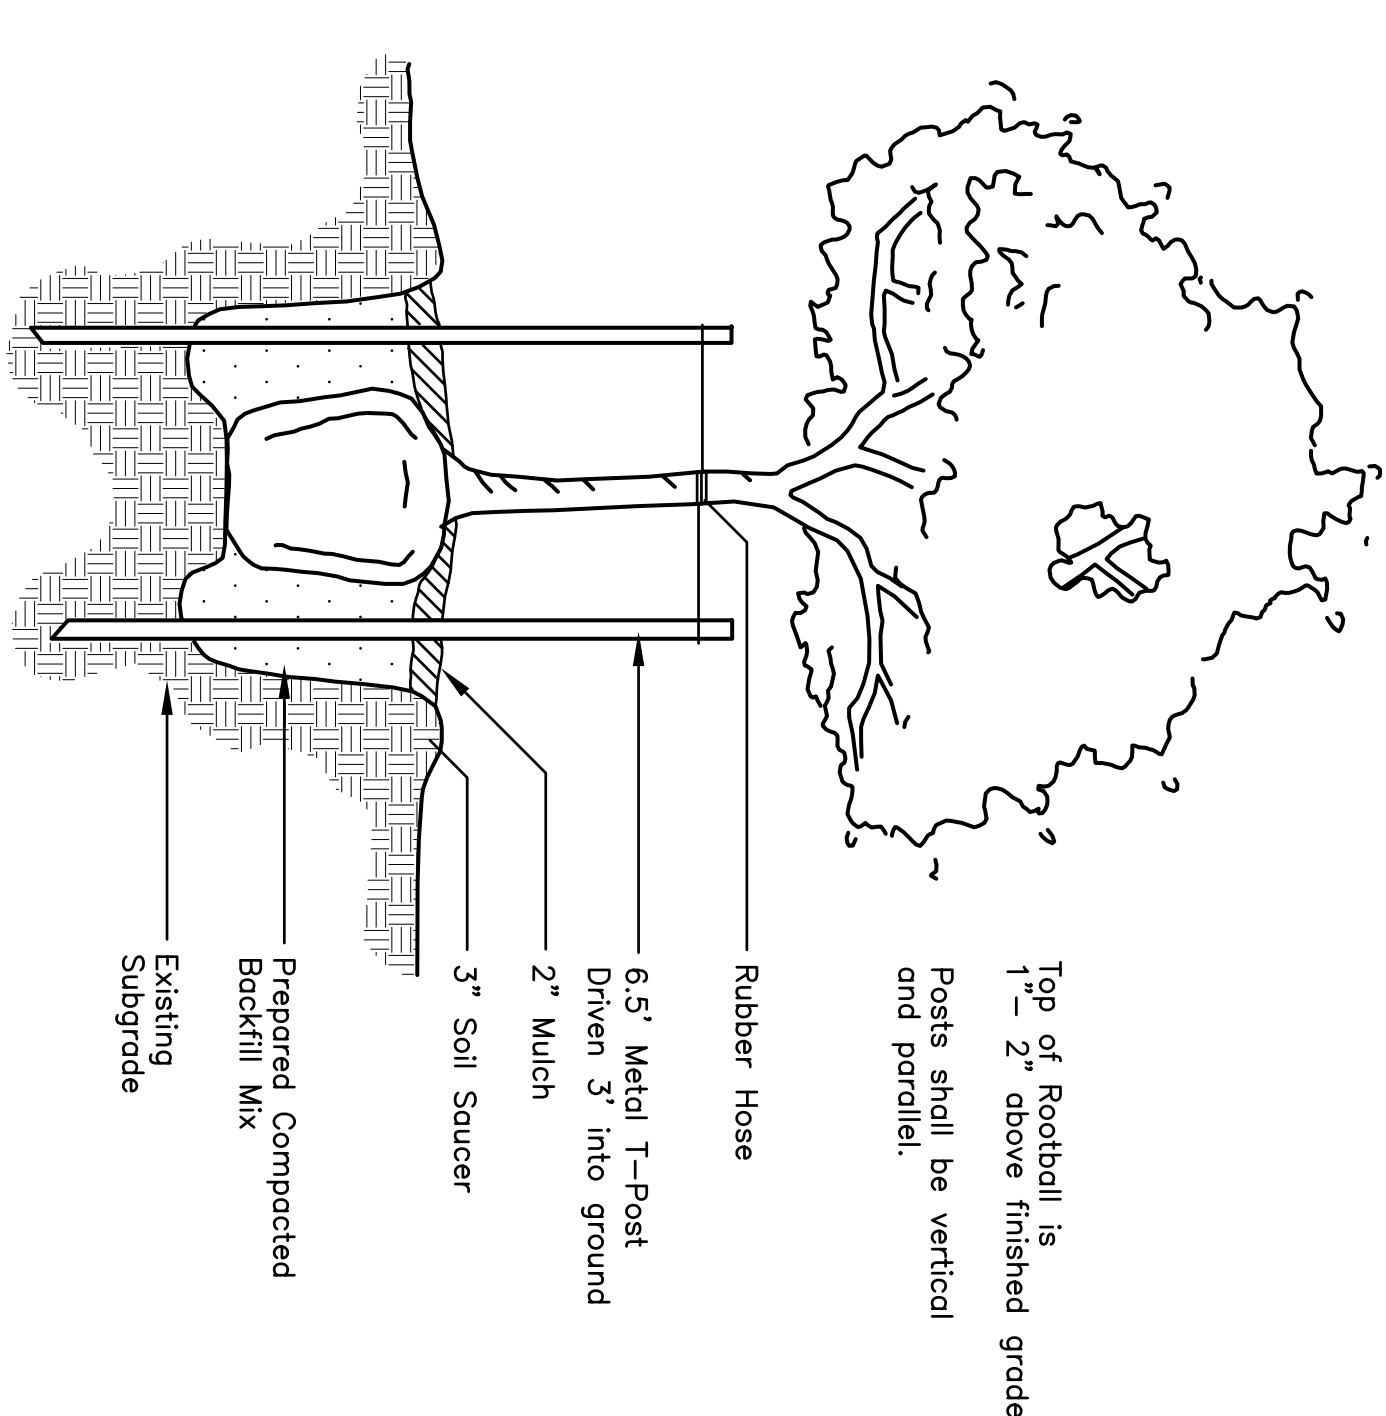

Qty	Symbol	Botanical Name / Common Name	Plant Size
5		Quercus nuttallii Nuttall Oak	65 Gal. min. 3" caliper
4		Lagerstroemia indica Crape Myrtle	30 Gal. 10-12 height
5		Quercus virginiana Oak, Live	65 Gal. min. 3" caliper

Qty	Symbol	Common Name	Plant Size
42		Callisemon chinensis "little john"	- 5 Gal.
50		Raphipleyis indica "clare"	- 5 Gal.
48		Nerium oleander Oleander, "Pettie Pink"	- 3 Gal.
58		Ligustrum japonicum Waxleaf Ligustrum	- 5 Gal.
0		Liriodendron muscari Liriodendron	- 1 Gal.
36		Ophiopogon japonicus Giant Liriodendron	- 1 Gal.

*Common Bermuda Solid Sod

A LANDSCAPE PLAN
SCALE: 1" = 20'

C TREE PLANTING DETAIL
N.T.S.

B SHRUB PLANTING DETAIL
N.T.S.

GREENSCAPE ASSOCIATES
P.O. Box 751 77471
Rosenberg, Texas 77471
tel: 281.341.9975
fax: 281.341.15419
www.greencapesociates.com