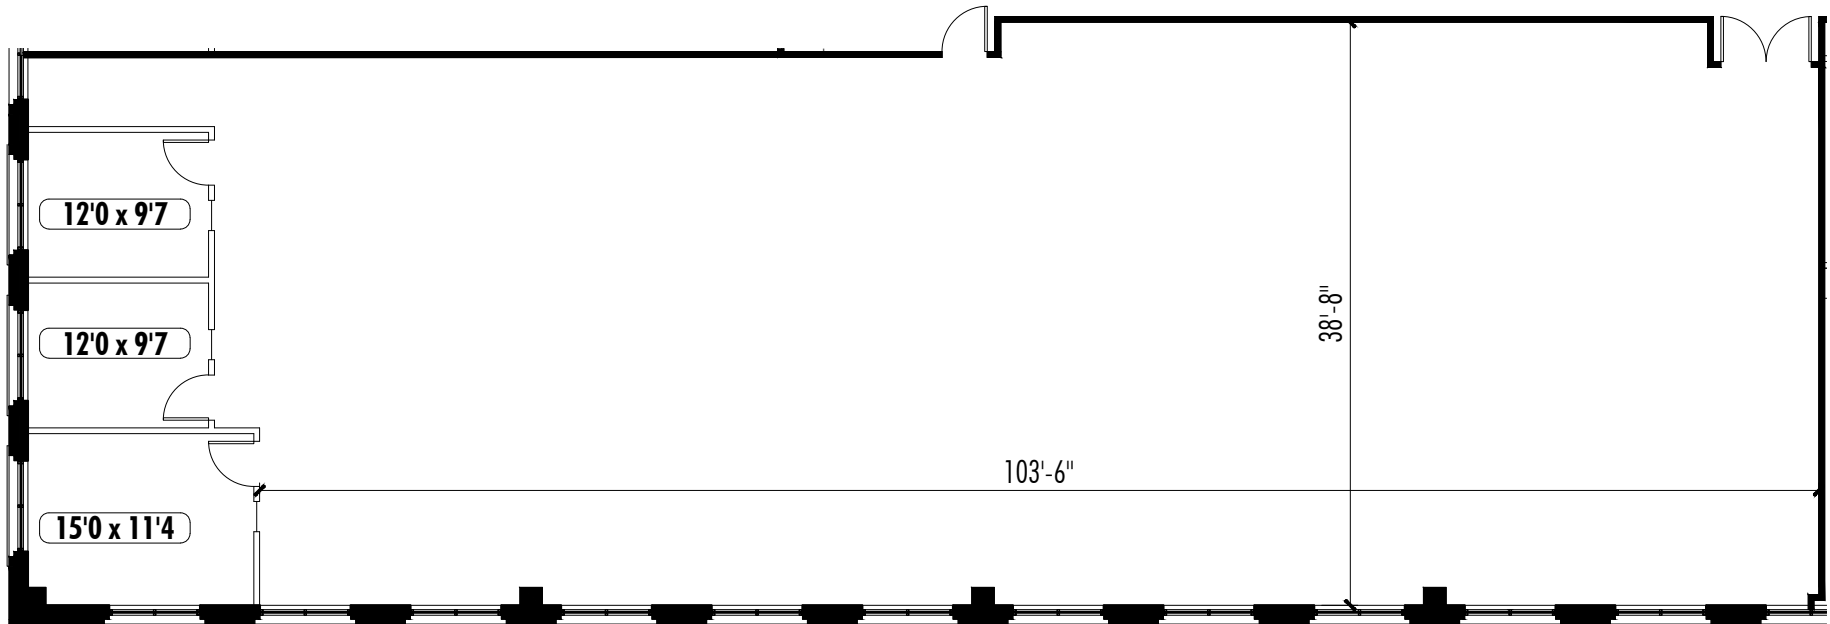

Key Plan

Lincoln

NELSON Spectrum 2905 • Suite 275 • 5,194 RSF

Available Suite