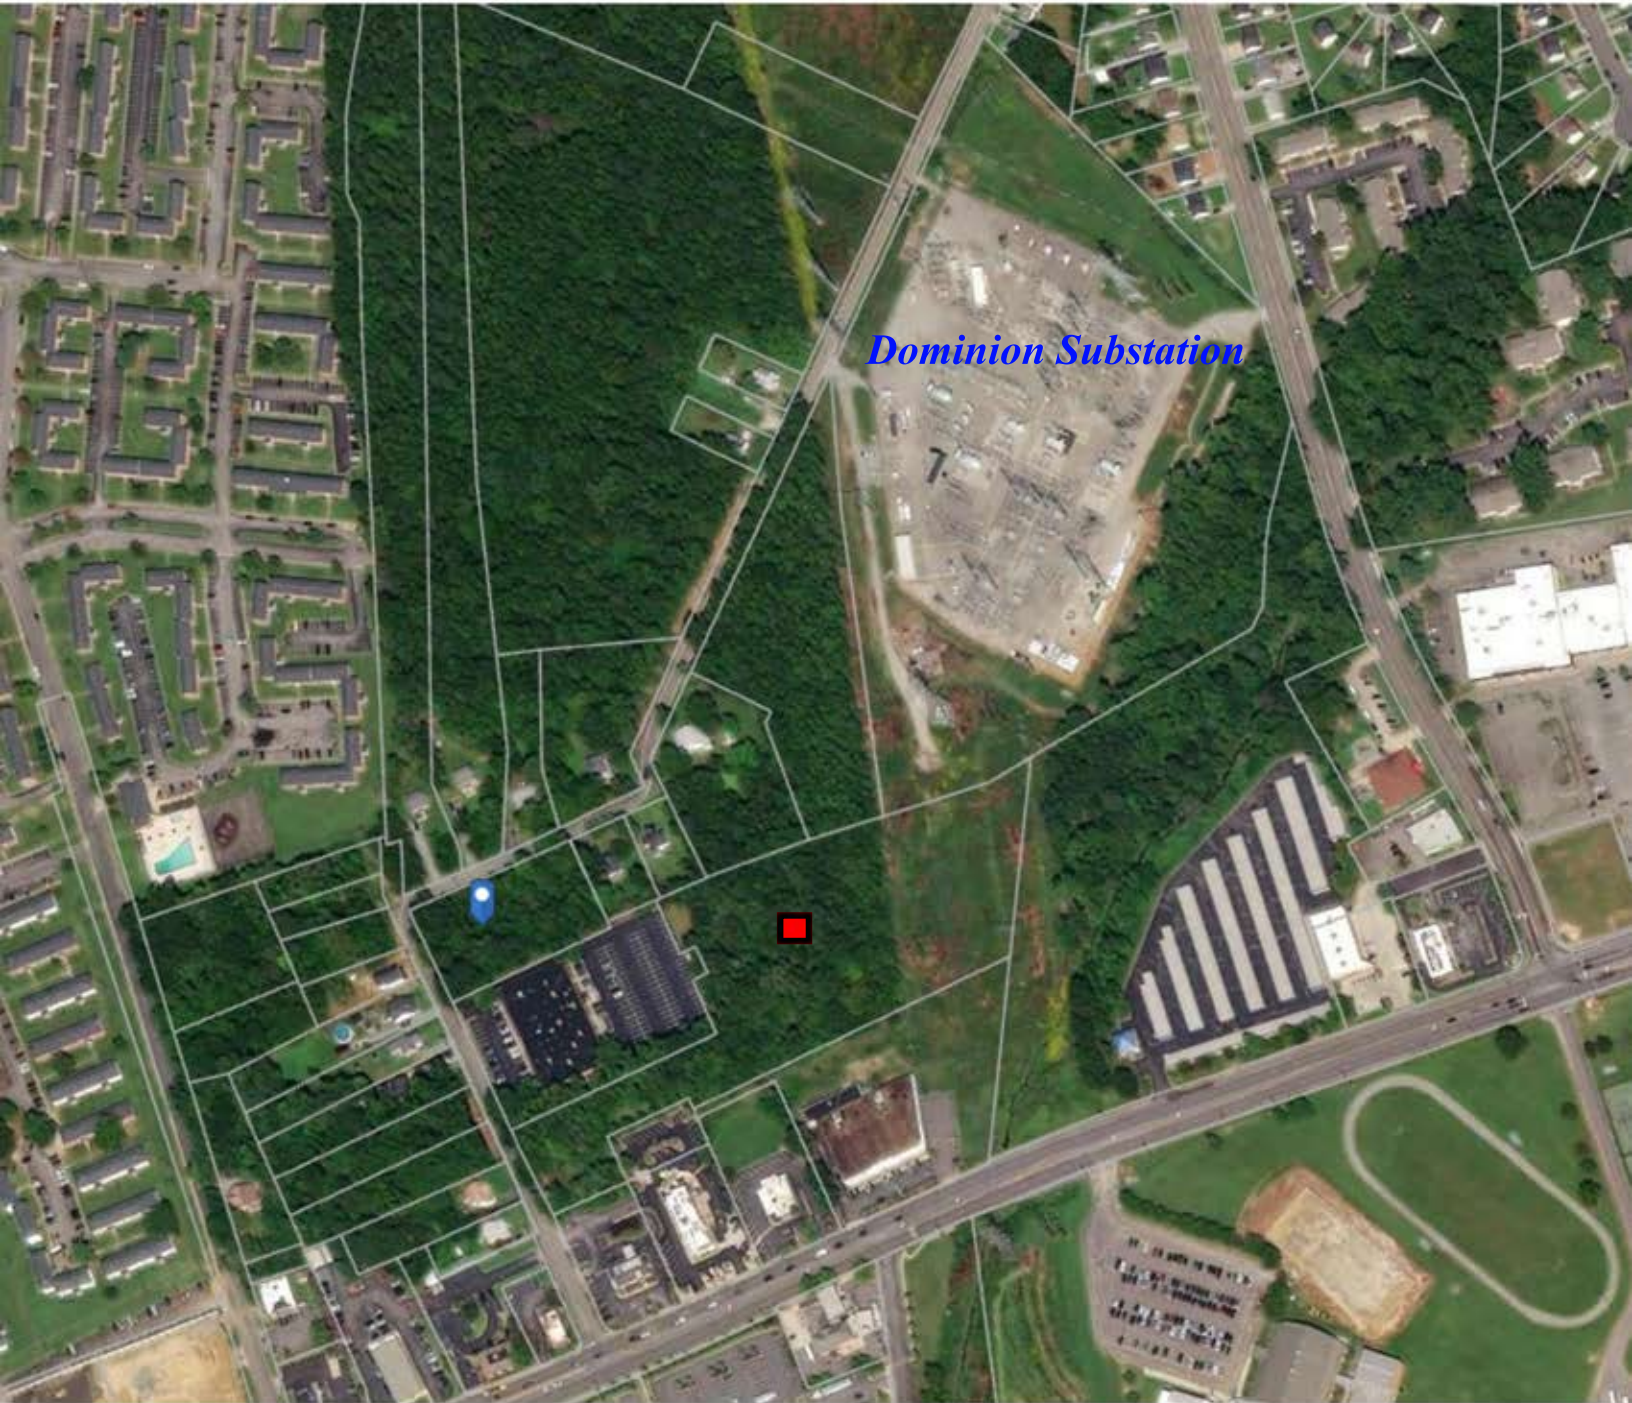

# *121&145 Cedar Fork Rd*

*Blue Dot: +/-1.17 acres, Zoned: A-1*

*Red Dot: +/-5.481 acres, Zoned: B-2*