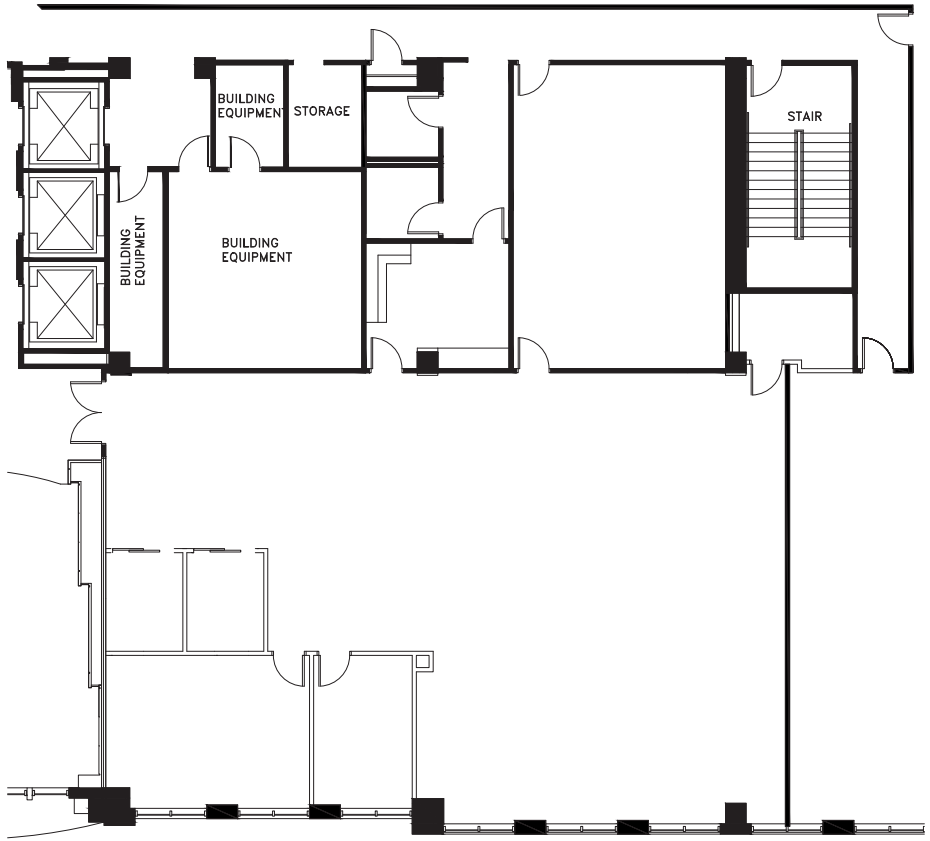

SUITE 260 | 4,580 SF

BOB BOYKIN
804.929.3825
BOB.BOYKIN@STREAMREALTY.COM

JOHN HANNON
704.813.7252
JOHN.HANNON@STREAMREALTY.COM