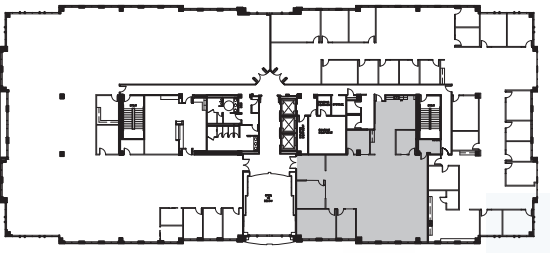

SUITE 260 | 4,580 SF

BOB BOYKIN
804.929.3825
BOB.BOYKIN@STREAMREALTY.COM

JOHN HANNON
704.813.7252
JOHN.HANNON@STREAMREALTY.COM