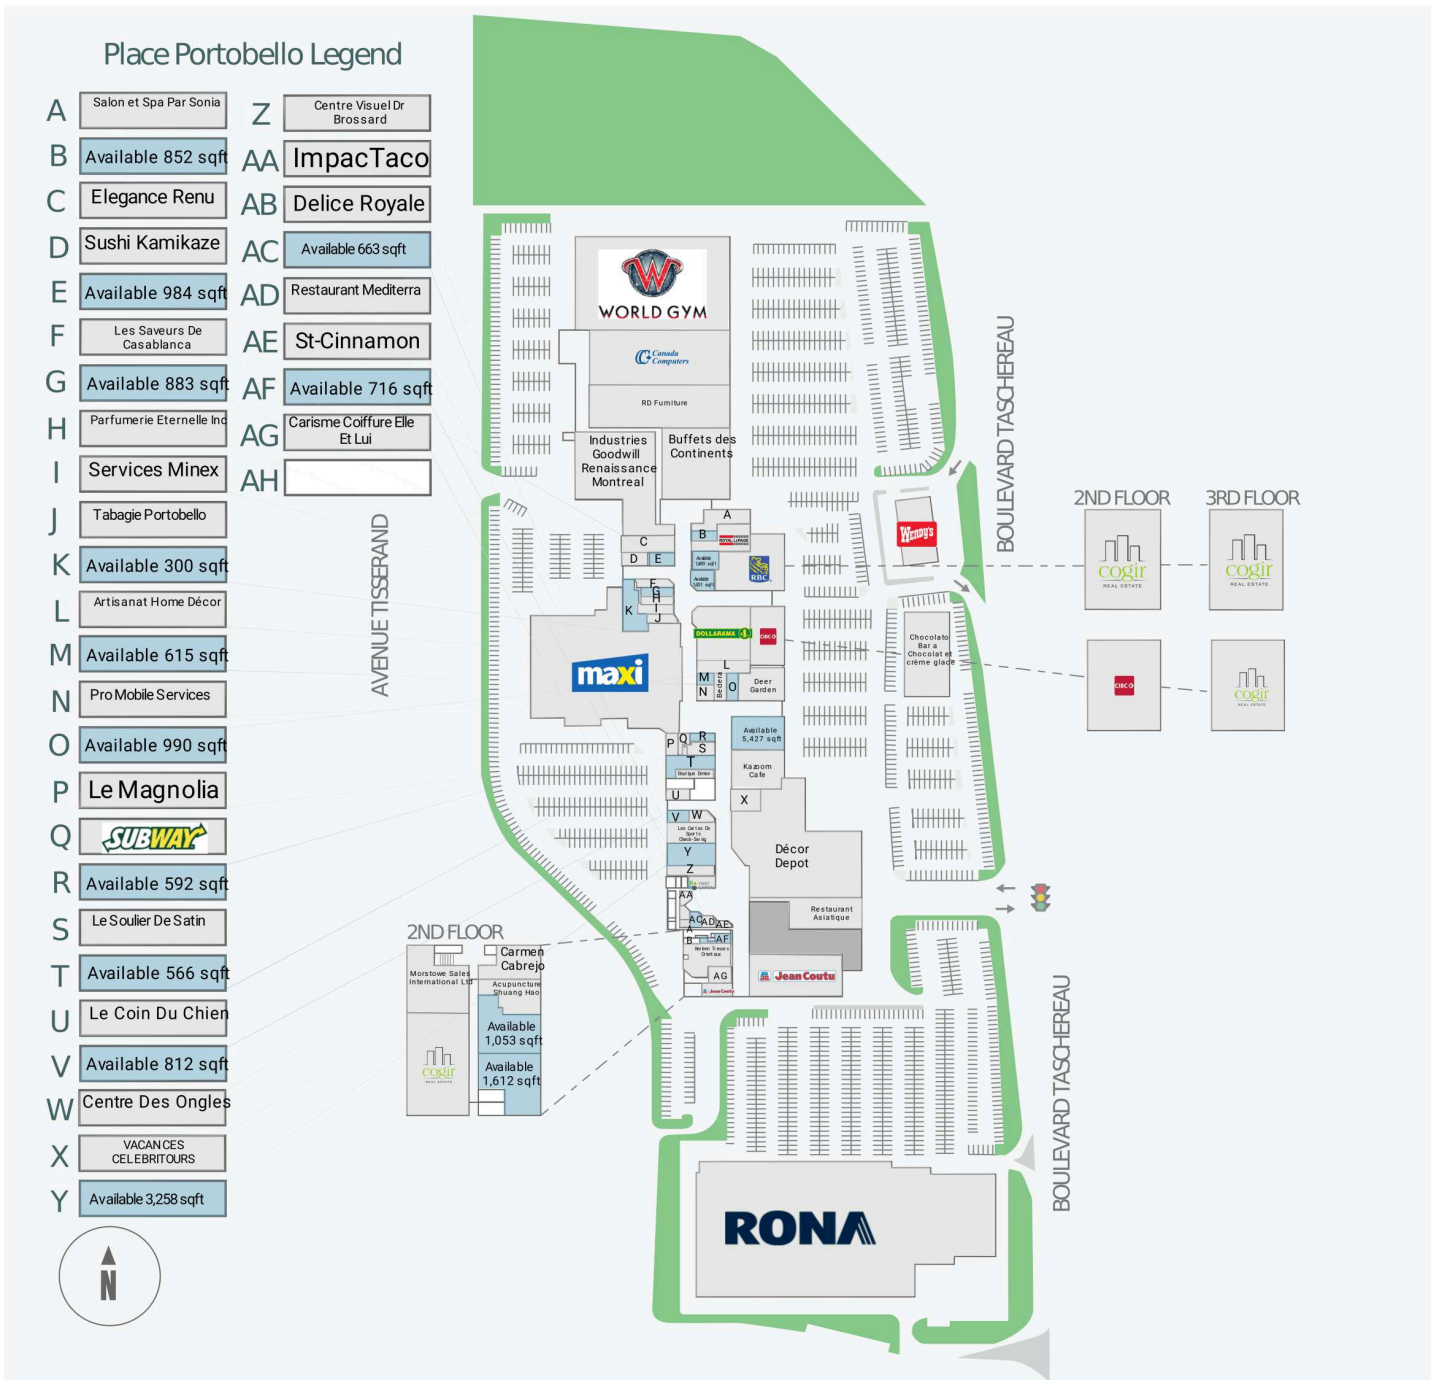

# Place Portobello

7250, boulevard Taschereau, Brossard, QC

|                   |                      |  |                            |
|-------------------|----------------------|--|----------------------------|
| <b>WALK SCORE</b> | <b>TRANSIT SCORE</b> | The sole-purpose of this site plan is to identify the approximate location and size of the buildings. It is intended for use as a reference only and is subject to change at any time at the sole discretion of the owner.   | <b>REVISED</b><br>Aug 2023 |
| 81                | 70                   | « Le seul objectif de ce plan de site est d'identifier l'emplacement et les dimensions approximatives des bâtiments. Il est destiné à être utilisé comme un outil de référence uniquement et est susceptible de changer à tout moment à la seule discrétion du propriétaire. » |                            |