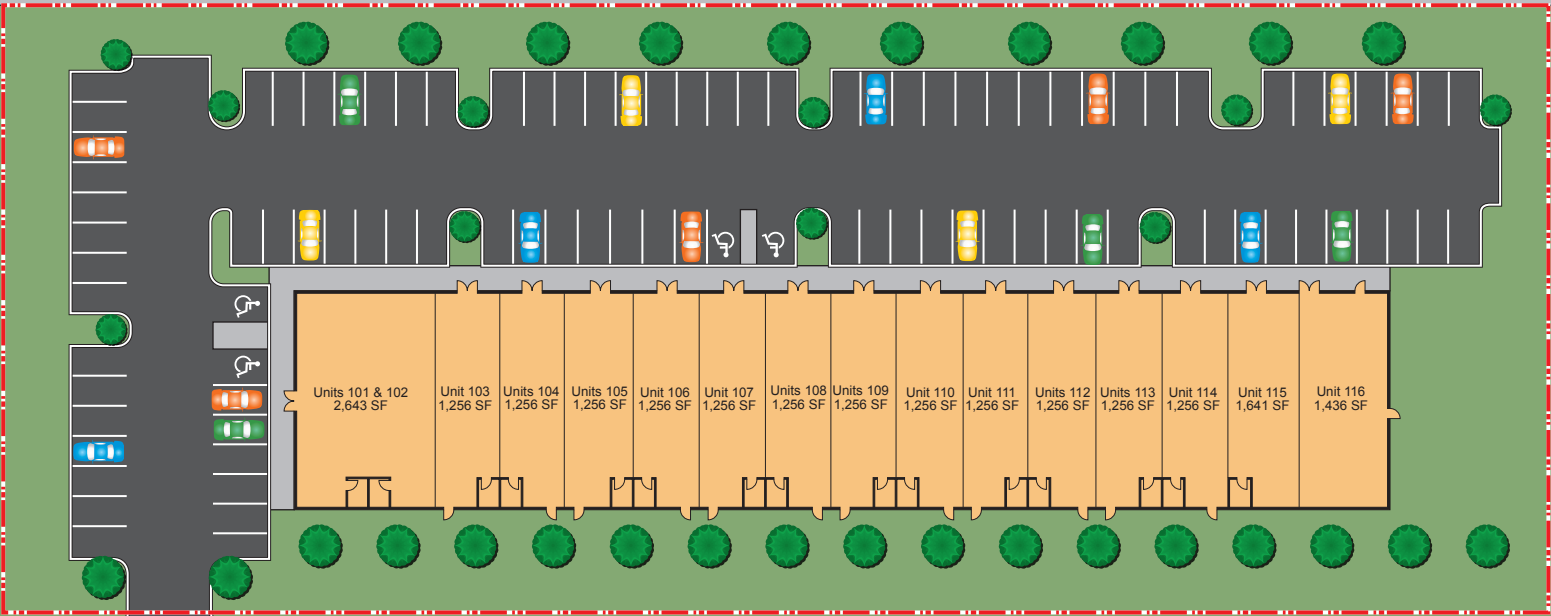

LEE BOULEVARD

Units 101 & 102 2,643 SF	Unit 103 1,256 SF	Units 104 1,256 SF	Units 105 1,256 SF	Unit 106 1,256 SF	Unit 107 1,256 SF	Units 108 1,256 SF	Units 109 1,256 SF	Unit 110 1,256 SF	Unit 111 1,256 SF	Units 112 1,256 SF	Units 113 1,256 SF	Unit 114 1,256 SF	Unit 115 1,641 SF	Unit 116 1,436 SF
-----------------------------	----------------------	-----------------------	-----------------------	----------------------	----------------------	-----------------------	-----------------------	----------------------	----------------------	-----------------------	-----------------------	----------------------	----------------------	----------------------

8TH STREET