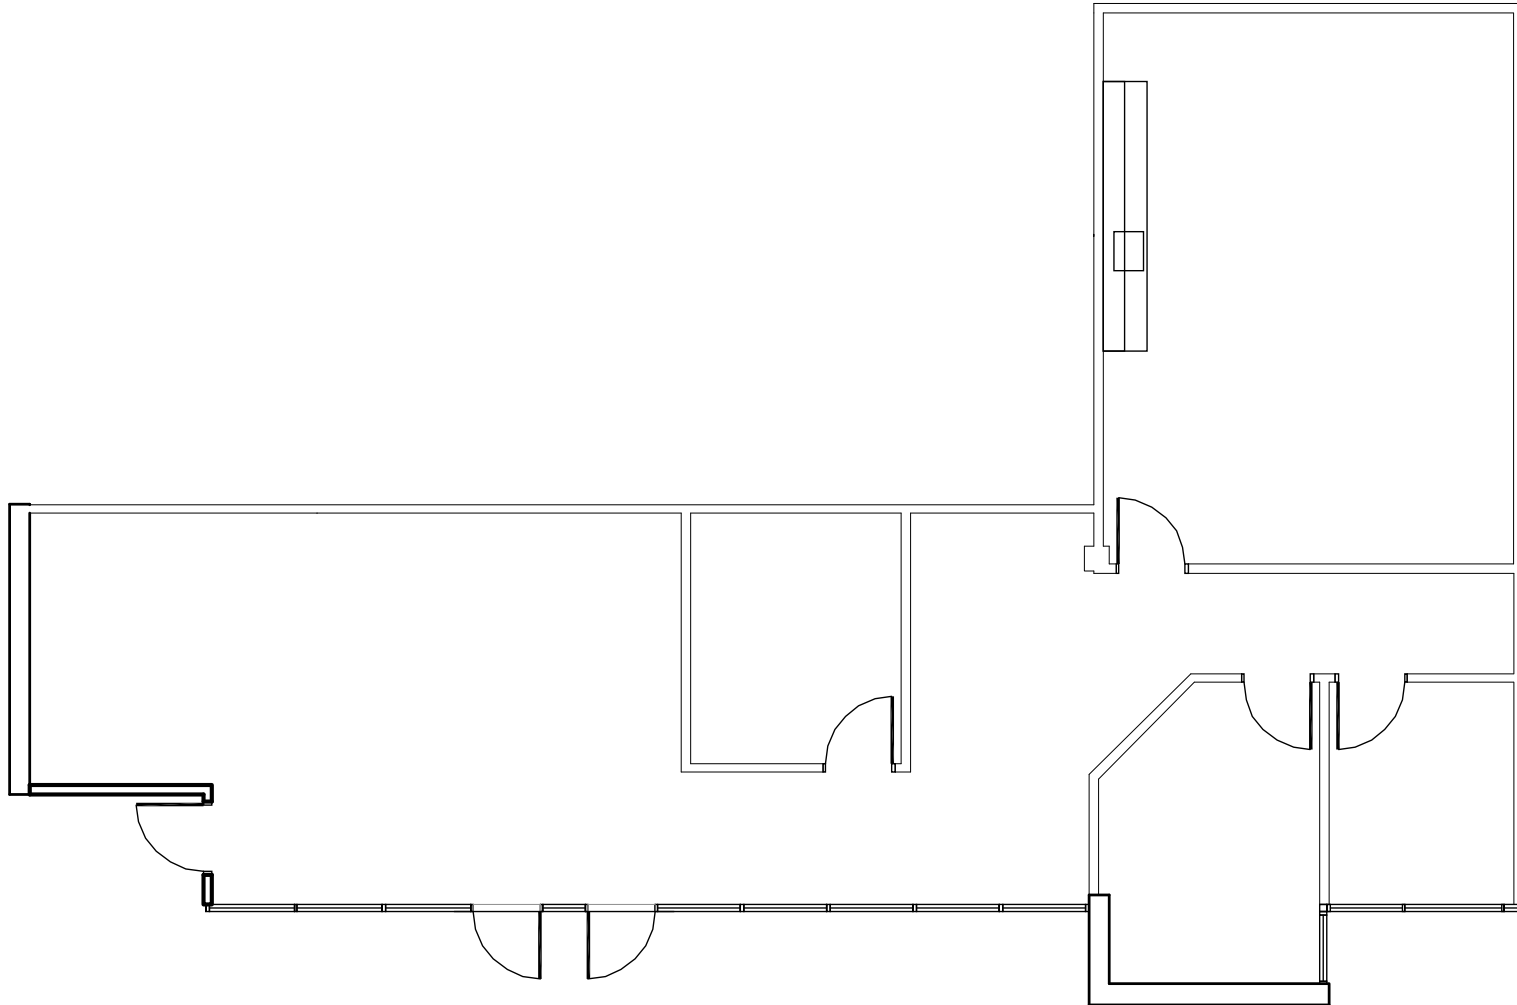

## SUITE 3

±1,806 SF