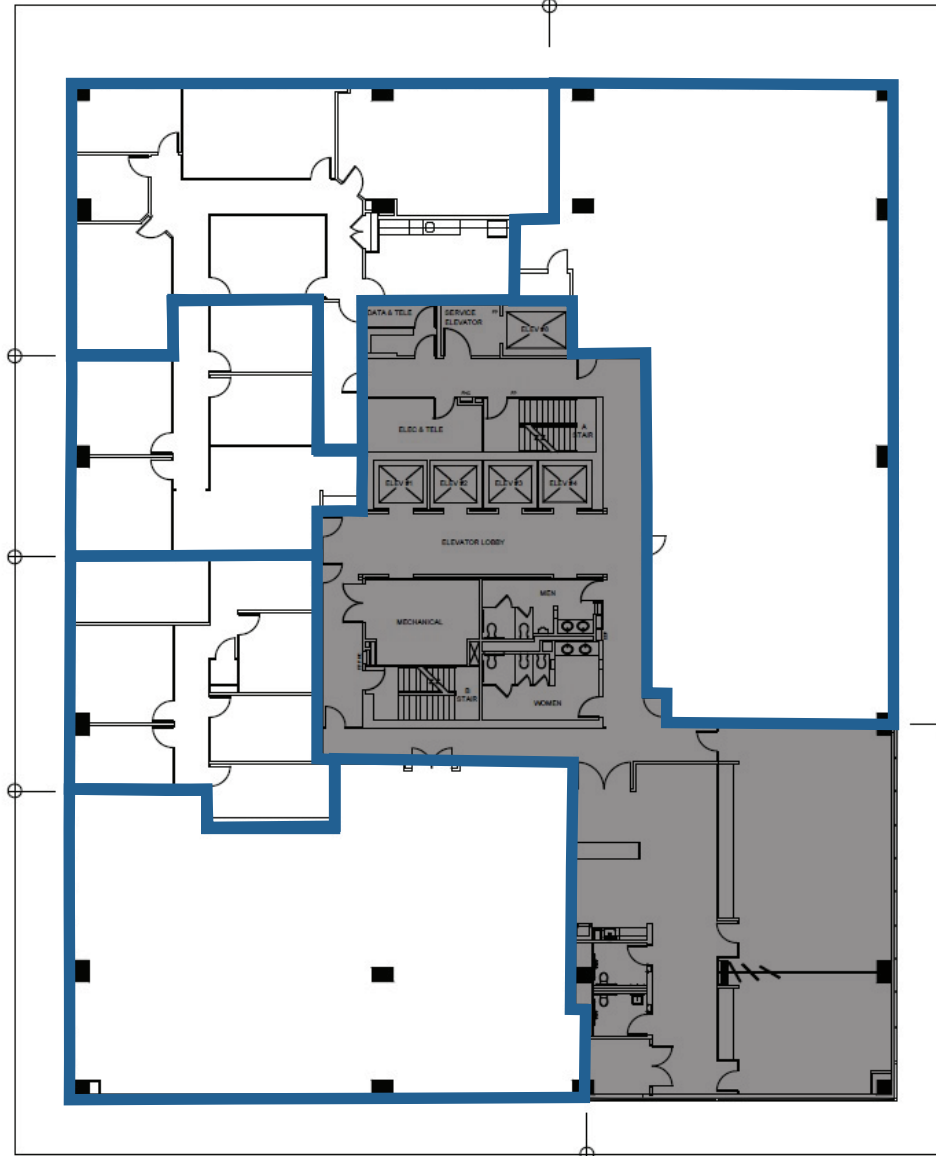

AVAILABLE  
SUITE 1425  
3,080 SF

AVAILABLE  
SUITE 1450  
5,208 SF

AVAILABLE  
SUITE 1415  
1,684 SF

AVAILABLE  
SUITE 1400  
1,771 SF

AVAILABLE  
SUITE 1410  
4,361 SF

For Leasing Info:

DIANA BRIDGER  
832 651 2426  
diana.bridger@partnersrealestate.com