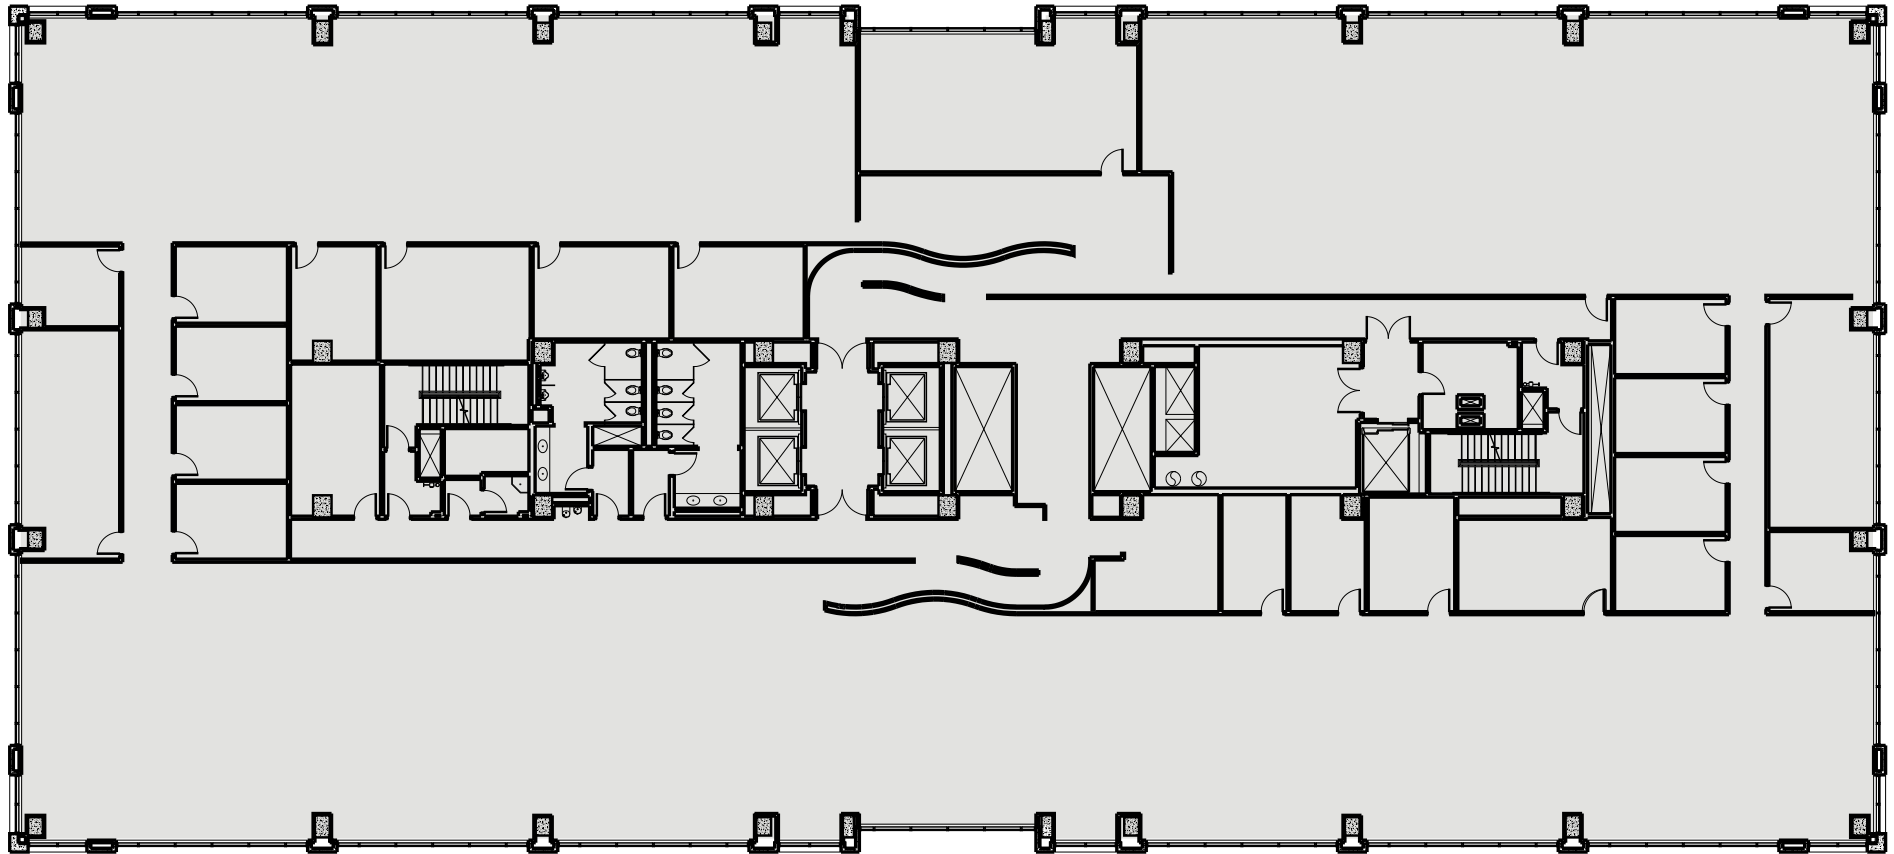

# SUITE 500

30,104 RSF

**CHRIS TAYLOR**  
chris.taylor@cushwake.com  
972 663 9822

**TREY SMITH**  
trey.smith@cushwake.com  
972 663 9823

**MATT SCHENDLE**  
matt.schendle@cushwake.com  
972 663 9634

**LAUREN NAPPER**  
lauren.napper@cushwake.com  
972 663 9825