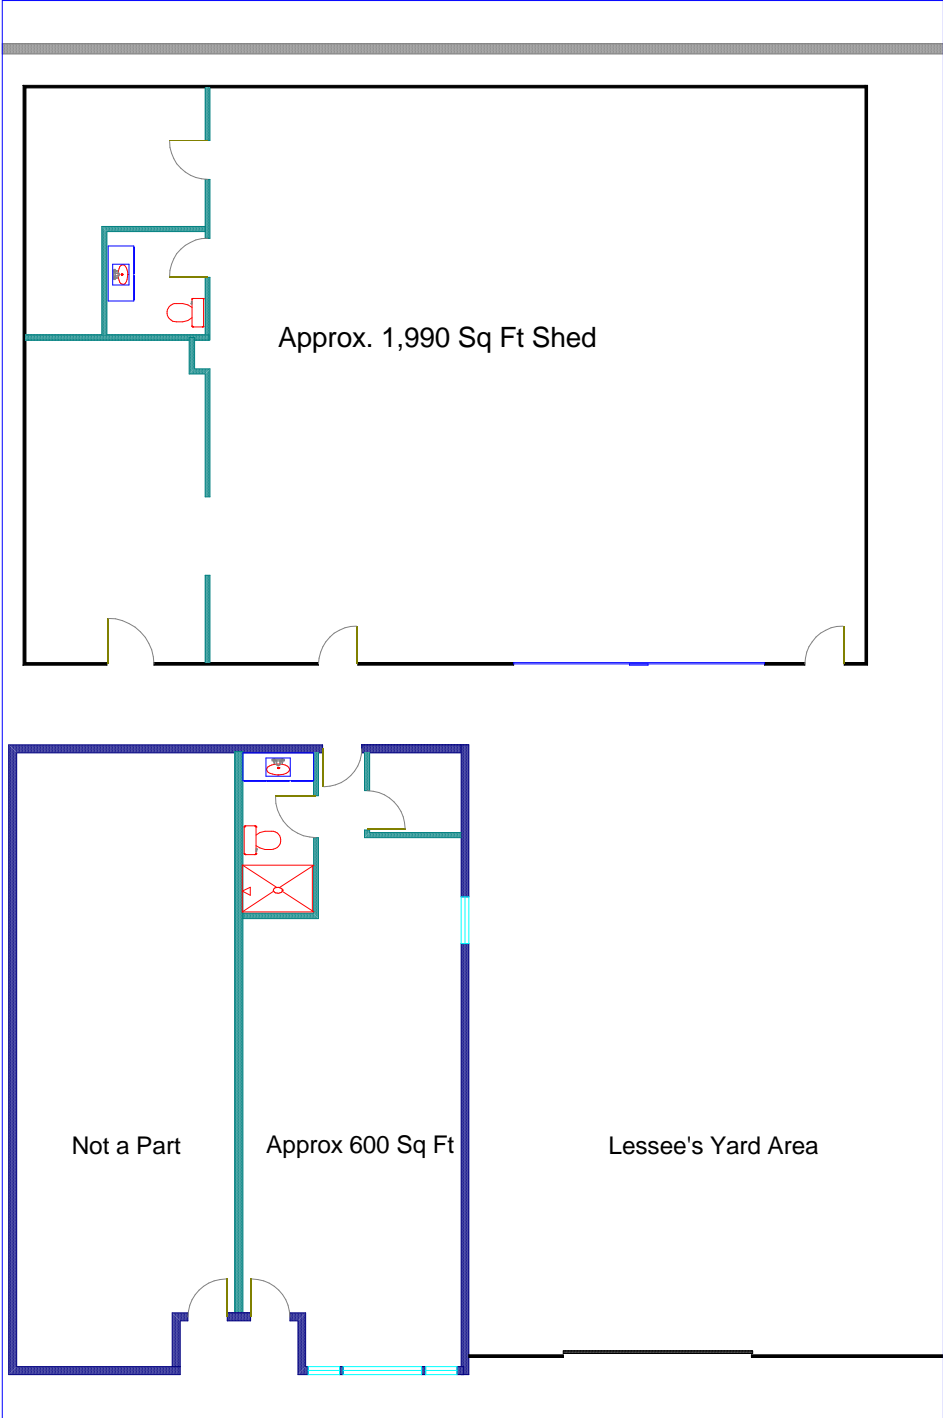

3825 Foothill Blvd, La Crescenta 91214

DRE #01469678

*Ask for:*

**Ron Rohrer or Chris Rohrer**  
818-244-3000