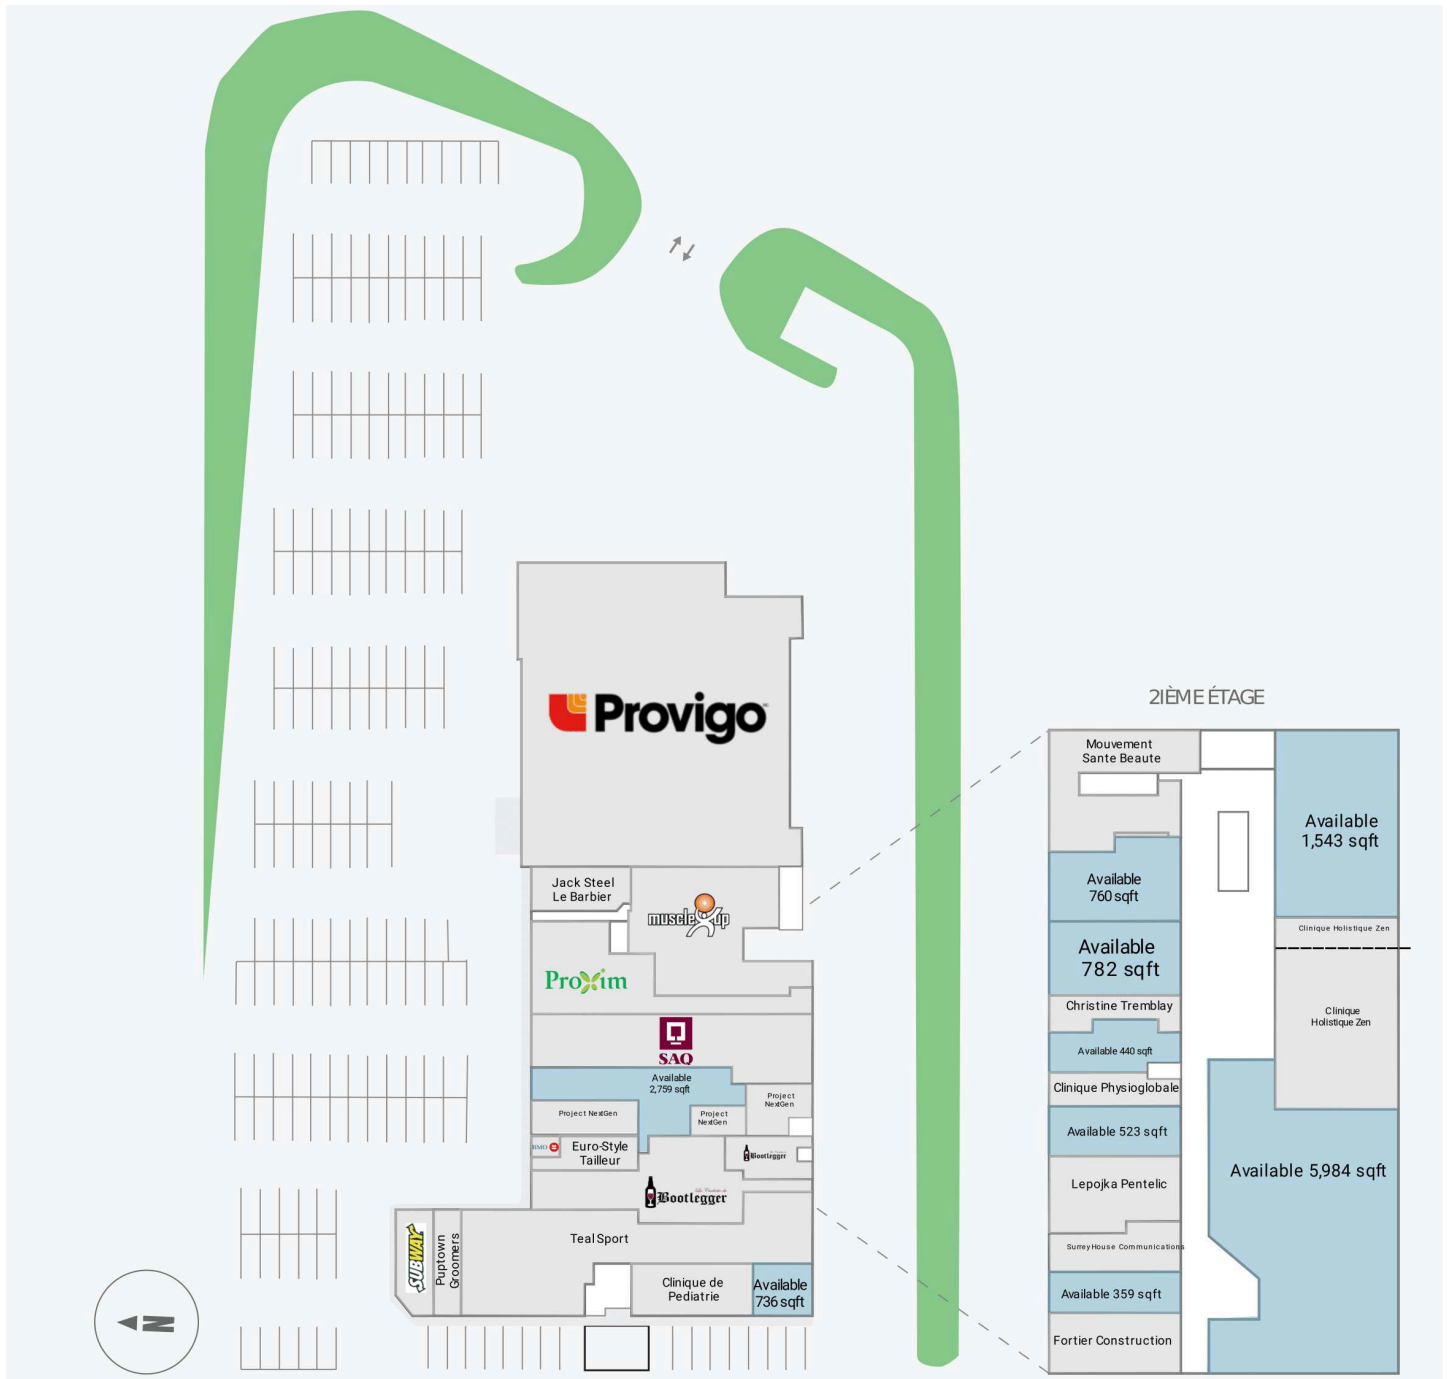

Plaza Baie - D'Urfe

90 chemin Morgan, Baie D'Urfé, QC

WALK SCORE	TRANSIT SCORE	The sole-purpose of this site plan is to identify the approximate location and size of the buildings. It is intended for use as a reference only and is subject to change at any time at the sole discretion of the owner.	REVISED Feb 2022
N/A	N/A	« Le seul objectif de ce plan de site est d'identifier l'emplacement et les dimensions approximatifs des bâtiments. Il est destiné à être utilisé comme un outil de référence uniquement et est susceptible de changer à tout moment à la seule discrétion du propriétaire. »	