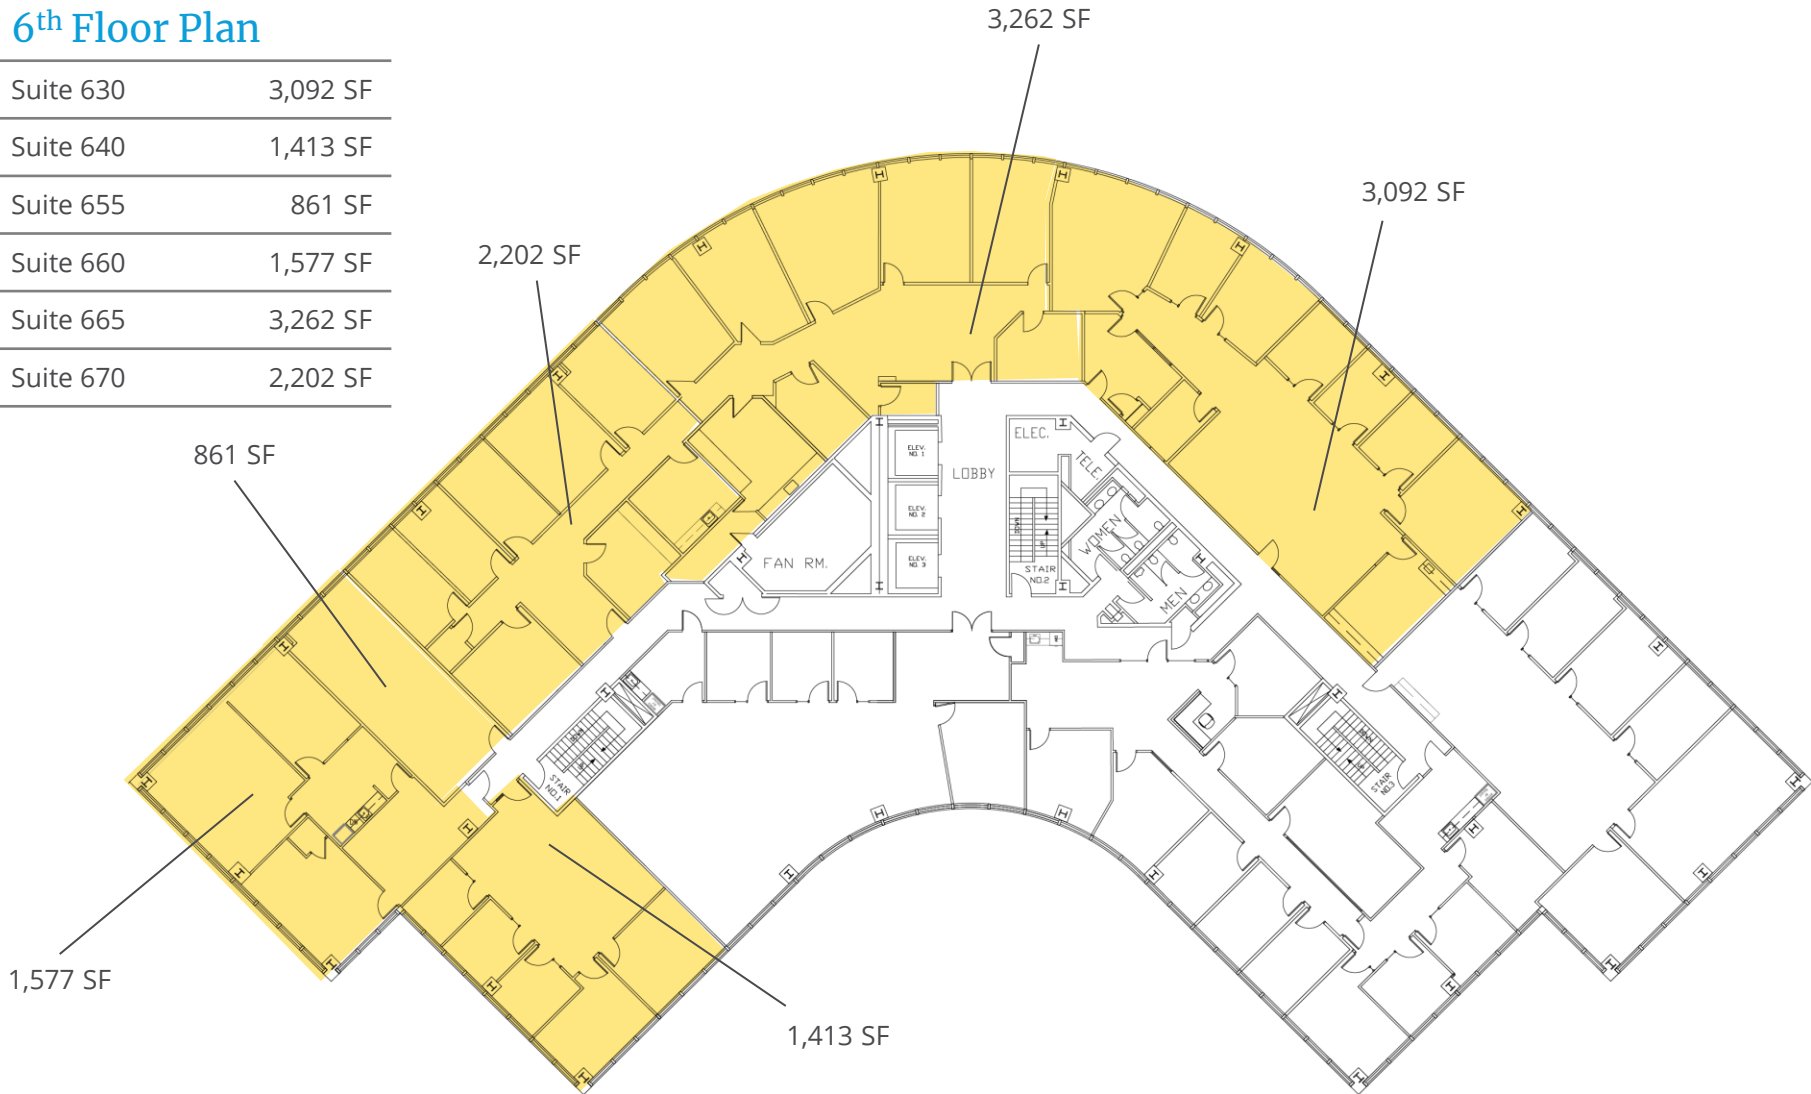

## 6<sup>th</sup> Floor Plan

Suite 630	3,092 SF
Suite 640	1,413 SF
Suite 655	861 SF
Suite 660	1,577 SF
Suite 665	3,262 SF
Suite 670	2,202 SF

**Rich Forslund**  
+1 317 713 2172  
rich.j.forslund@colliers.com