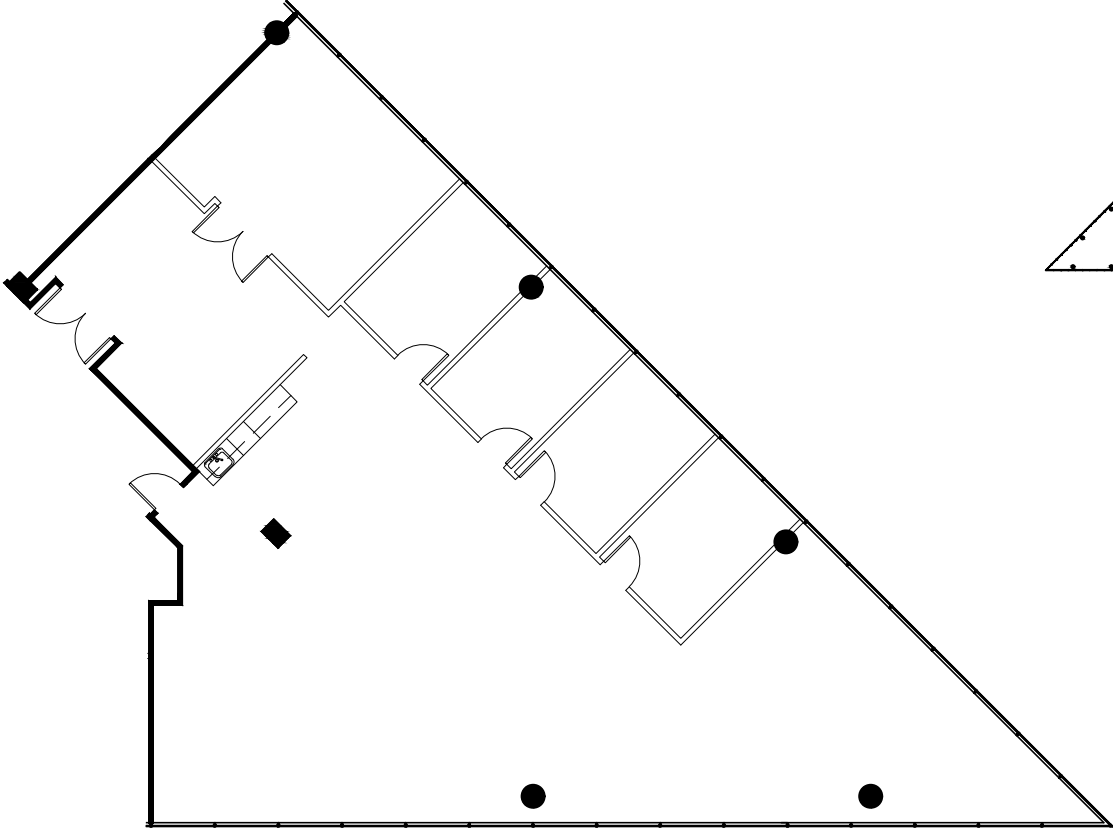

PACES CUMBERLAND

2675 PACES FERRY RD SE
ATLANTA, GA 30339

Suite 260
3,514 RSF

RYAN GOLDSTEIN
770.393.2006 rgoldstein@rg-re.com