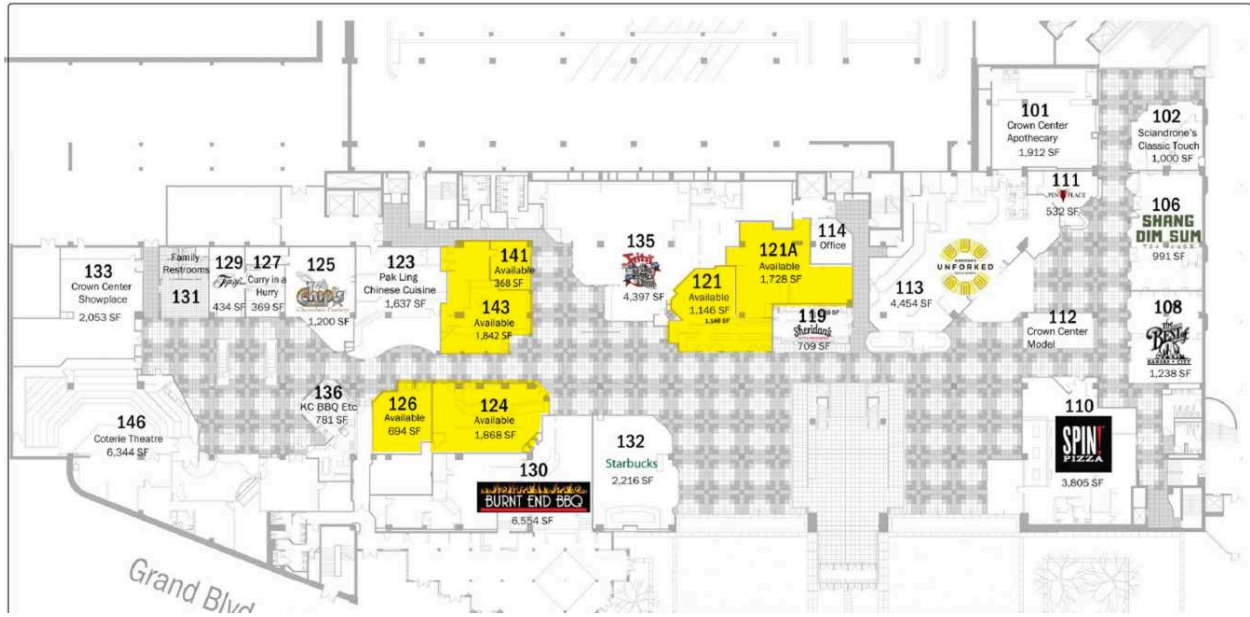

Crown Center

SUITE 121 AVAILABLE	1,146 SF	SUITE 126 AVAILABLE	694 SF
SUITE 121A AVAILABLE	1,728 SF	SUITE 141 AVAILABLE	368 SF
SUITE 124 AVAILABLE	1,868 SF	SUITE 143 AVAILABLE	1,842 SF