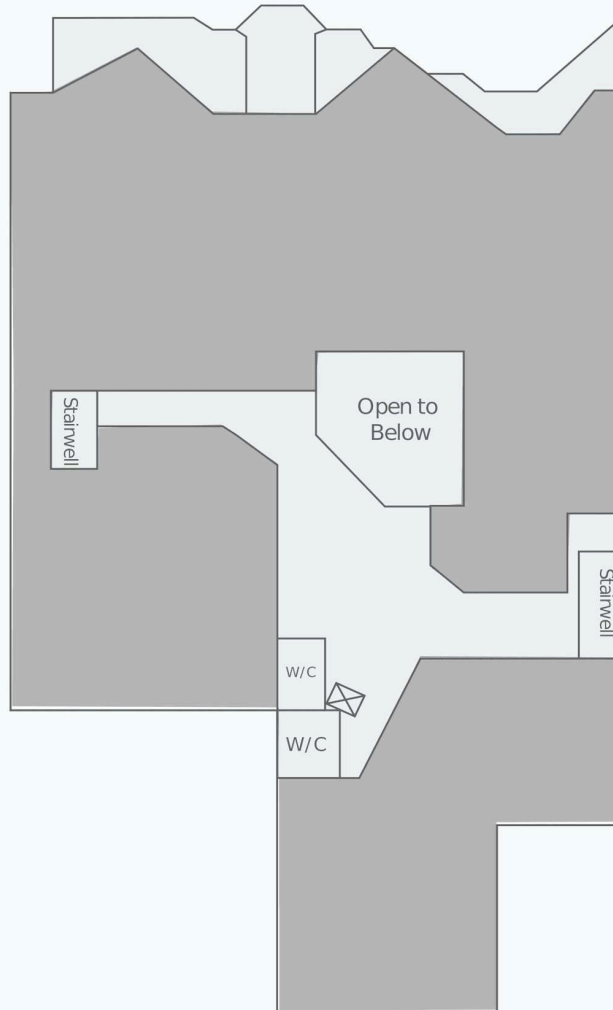

Get in touch:

101 Yorkville Avenue

101 Yorkville Avenue, Toronto, ON

First Floor

WALK SCORE	TRANSIT SCORE	The sole purpose of this site plan is to identify the approximate location and size of the buildings. It is intended for use as a reference only and is subject to change at any time at the sole discretion of the owner.	REVISED Dec 2024
97	91	« Le seul objectif de ce plan de site est d'identifier l'emplacement et les dimensions approximatifs des bâtiments. Il est destiné à être utilisé comme un outil de référence uniquement et est susceptible de changer à tout moment à la seule discrétion du propriétaire. »	

Get in touch:

leasing@fcr.ca

fcr.ca

@firstcapitalreit

101 Yorkville Avenue

101 Yorkville Avenue, Toronto, ON

WALK SCORE	TRANSIT SCORE	The sole-purpose of this site plan is to identify the approximate location and size of the buildings. It is intended for use as a reference only and is subject to change at any time at the sole discretion of the owner.	REVISED Dec 2024
97	91	« Le seul objectif de ce plan de site est d'identifier l'emplacement et les dimensions approximatifs des bâtiments. Il est destiné à être utilisé comme un outil de référence uniquement et est susceptible de changer à tout moment à la seule discrétion du propriétaire. »	

Get in touch:

leasing@fcr.ca

fcr.ca

@firstcapitalreit

101 Yorkville Avenue

101 Yorkville Avenue, Toronto, ON

Third Floor

WALK SCORE	TRANSIT SCORE	The sole purpose of this site plan is to identify the approximate location and size of the buildings. It is intended for use as a reference only and is subject to change at any time at the sole discretion of the owner.	REVISED Dec 2024
97	91	« Le seul objectif de ce plan de site est d'identifier l'emplacement et les dimensions approximatifs des bâtiments. Il est destiné à être utilisé comme un outil de référence uniquement et est susceptible de changer à tout moment à la seule discrétion du propriétaire. »	