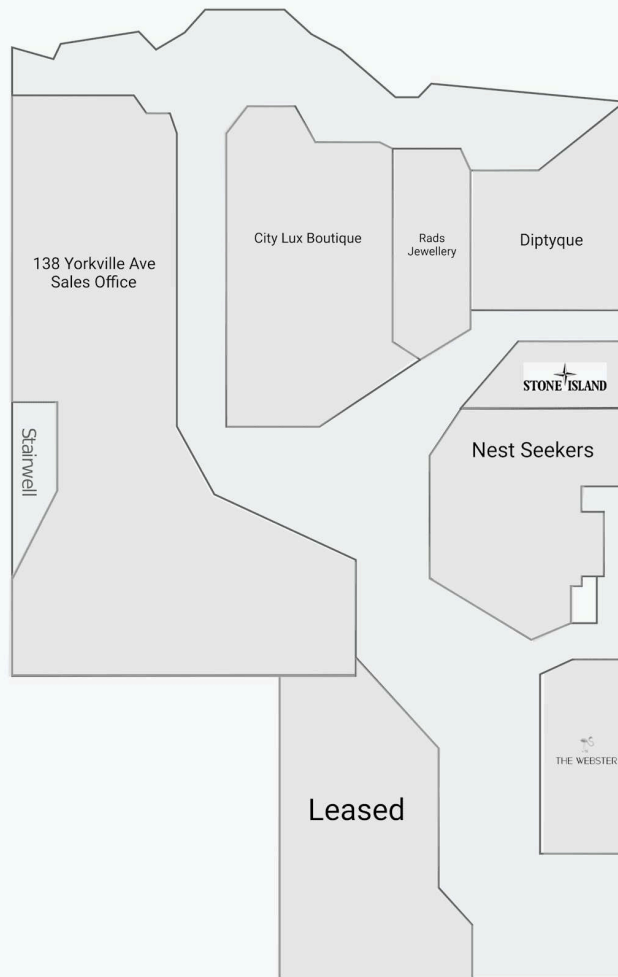

101 Yorkville Avenue

101 Yorkville Avenue, Toronto, ON

Lower Level

WALK SCORE	TRANSIT SCORE	The sole purpose of this site plan is to identify the approximate location and size of the buildings. It is intended for use as a reference only and is subject to change at any time at the sole discretion of the owner.	REVISED Dec 2024
97	91	« Le seul objectif de ce plan de site est d'identifier l'emplacement et les dimensions approximatifs des bâtiments. Il est destiné à être utilisé comme un outil de référence uniquement et est susceptible de changer à tout moment à la seule discrétion du propriétaire. »	

Get in touch:

101 Yorkville Avenue

101 Yorkville Avenue, Toronto, ON

First Floor

WALK SCORE	TRANSIT SCORE	The sole purpose of this site plan is to identify the approximate location and size of the buildings. It is intended for use as a reference only and is subject to change at any time at the sole discretion of the owner.	REVISED Dec 2024
97	91	« Le seul objectif de ce plan de site est d'identifier l'emplacement et les dimensions approximatifs des bâtiments. Il est destiné à être utilisé comme un outil de référence uniquement et est susceptible de changer à tout moment à la seule discrétion du propriétaire. »	

Get in touch:

leasing@fcr.ca

fcr.ca

@firstcapitalreit

101 Yorkville Avenue

101 Yorkville Avenue, Toronto, ON

WALK SCORE	TRANSIT SCORE	The sole-purpose of this site plan is to identify the approximate location and size of the buildings. It is intended for use as a reference only and is subject to change at any time at the sole discretion of the owner.	REVISED Dec 2024
97	91	« Le seul objectif de ce plan de site est d'identifier l'emplacement et les dimensions approximatifs des bâtiments. Il est destiné à être utilisé comme un outil de référence uniquement et est susceptible de changer à tout moment à la seule discrétion du propriétaire. »	