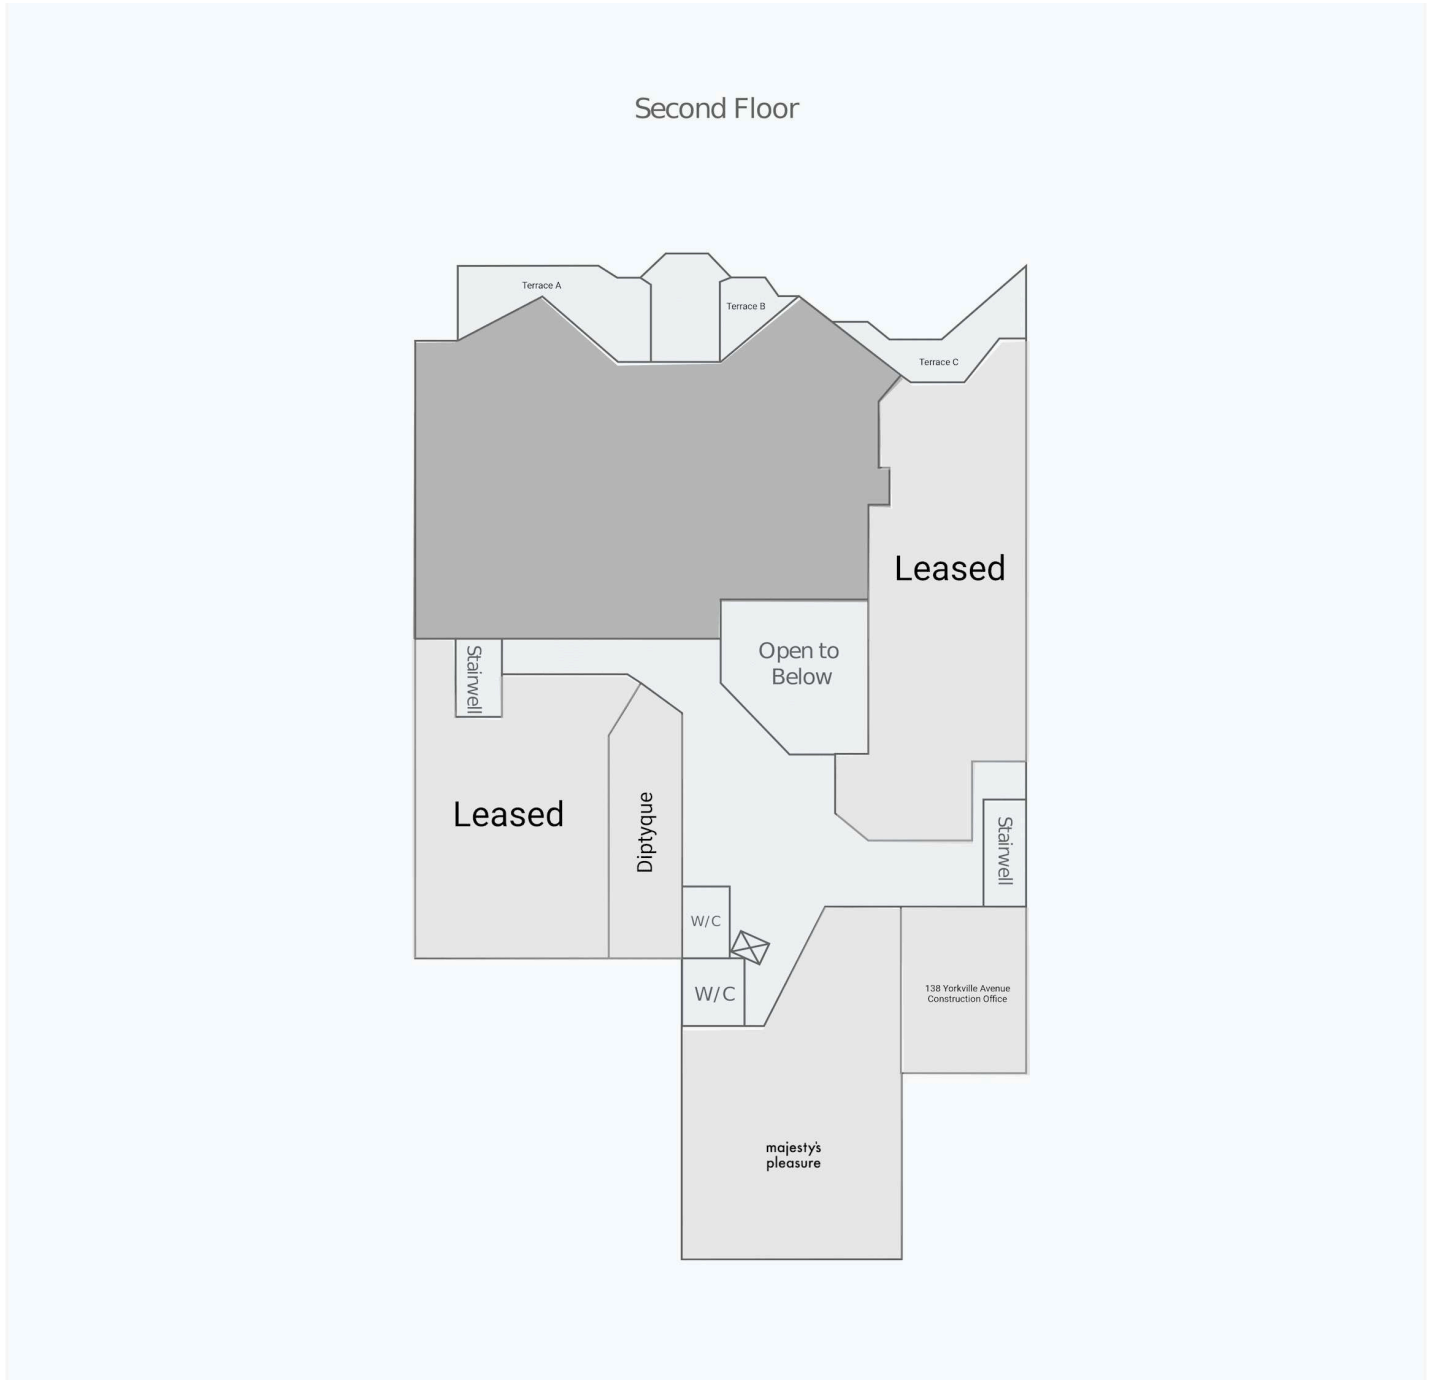

Get in touch:

101 Yorkville Avenue

101 Yorkville Avenue, Toronto, ON

First Floor

WALK SCORE	TRANSIT SCORE	The sole purpose of this site plan is to identify the approximate location and size of the buildings. It is intended for use as a reference only and is subject to change at any time at the sole discretion of the owner.	REVISED Dec 2024
97	91	« Le seul objectif de ce plan de site est d'identifier l'emplacement et les dimensions approximatifs des bâtiments. Il est destiné à être utilisé comme un outil de référence uniquement et est susceptible de changer à tout moment à la seule discrétion du propriétaire. »	

Get in touch:

leasing@fcr.ca

fcr.ca

@firstcapitalreit

101 Yorkville Avenue

101 Yorkville Avenue, Toronto, ON

WALK SCORE	TRANSIT SCORE	The sole-purpose of this site plan is to identify the approximate location and size of the buildings. It is intended for use as a reference only and is subject to change at any time at the sole discretion of the owner.	REVISED Dec 2024
97	91	« Le seul objectif de ce plan de site est d'identifier l'emplacement et les dimensions approximatifs des bâtiments. Il est destiné à être utilisé comme un outil de référence uniquement et est susceptible de changer à tout moment à la seule discrétion du propriétaire. »	

Get in touch:

leasing@fcr.ca

fcr.ca

@firstcapitalreit

101 Yorkville Avenue

101 Yorkville Avenue, Toronto, ON

Third Floor

WALK SCORE	TRANSIT SCORE	The sole purpose of this site plan is to identify the approximate location and size of the buildings. It is intended for use as a reference only and is subject to change at any time at the sole discretion of the owner.	REVISED Dec 2024
97	91	« Le seul objectif de ce plan de site est d'identifier l'emplacement et les dimensions approximatifs des bâtiments. Il est destiné à être utilisé comme un outil de référence uniquement et est susceptible de changer à tout moment à la seule discrétion du propriétaire. »	