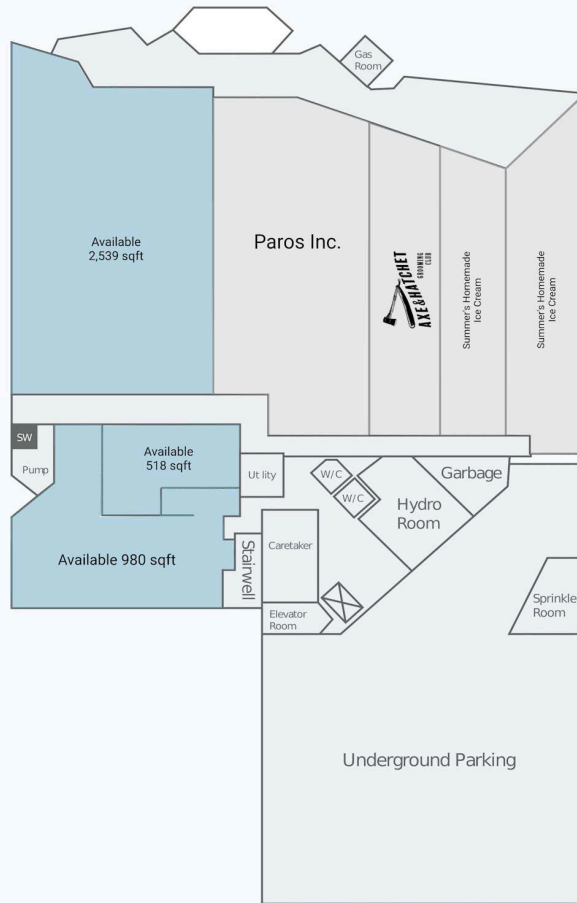

101 Yorkville Avenue

101 Yorkville Avenue, Toronto, ON

Lower Level

WALK SCORE	TRANSIT SCORE	The sole purpose of this site plan is to identify the approximate location and size of the buildings. It is intended for use as a reference only and is subject to change at any time at the sole discretion of the owner.	REVISED Dec 2024
97	91	« Le seul objectif de ce plan de site est d'identifier l'emplacement et les dimensions approximatifs des bâtiments. Il est destiné à être utilisé comme un outil de référence uniquement et est susceptible de changer à tout moment à la seule discrétion du propriétaire. »	

Get in touch:

101 Yorkville Avenue

101 Yorkville Avenue, Toronto, ON

First Floor

WALK SCORE	TRANSIT SCORE	The sole purpose of this site plan is to identify the approximate location and size of the buildings. It is intended for use as a reference only and is subject to change at any time at the sole discretion of the owner.	REVISED Dec 2024
97	91	« Le seul objectif de ce plan de site est d'identifier l'emplacement et les dimensions approximatifs des bâtiments. Il est destiné à être utilisé comme un outil de référence uniquement et est susceptible de changer à tout moment à la seule discrétion du propriétaire. »	

Get in touch:

leasing@fcr.ca

fcr.ca

@firstcapitalreit

101 Yorkville Avenue

101 Yorkville Avenue, Toronto, ON

WALK SCORE	TRANSIT SCORE	The sole-purpose of this site plan is to identify the approximate location and size of the buildings. It is intended for use as a reference only and is subject to change at any time at the sole discretion of the owner.	REVISED Dec 2024
97	91	« Le seul objectif de ce plan de site est d'identifier l'emplacement et les dimensions approximatifs des bâtiments. Il est destiné à être utilisé comme un outil de référence uniquement et est susceptible de changer à tout moment à la seule discrétion du propriétaire. »	