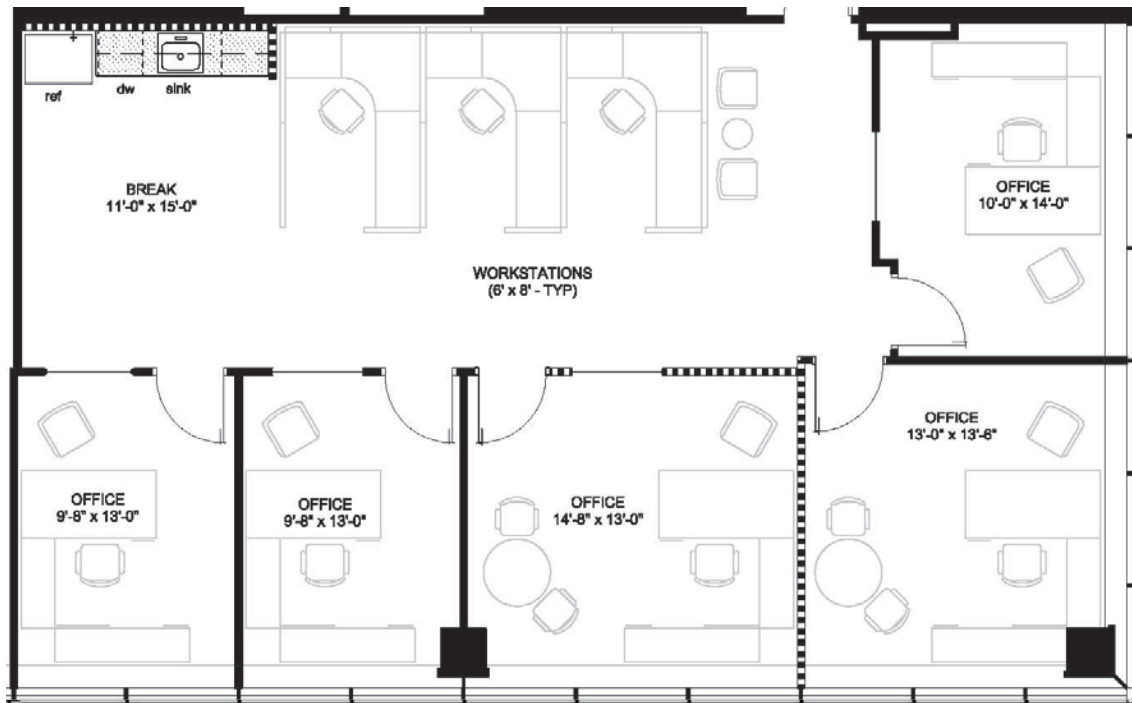

SUITE 690

1,802 SF

*SPEC SUITE

400
S COLORADO

W. RYAN STOUT
303.886.3327
ryan.stout@cushwake.com

ZACHARY T. WILLIAMS
303.813.6474
zach.williams@cushwake.com

CAITLIN ELLENSON
303.312.1914
caitlin.ellenson@cushwake.com