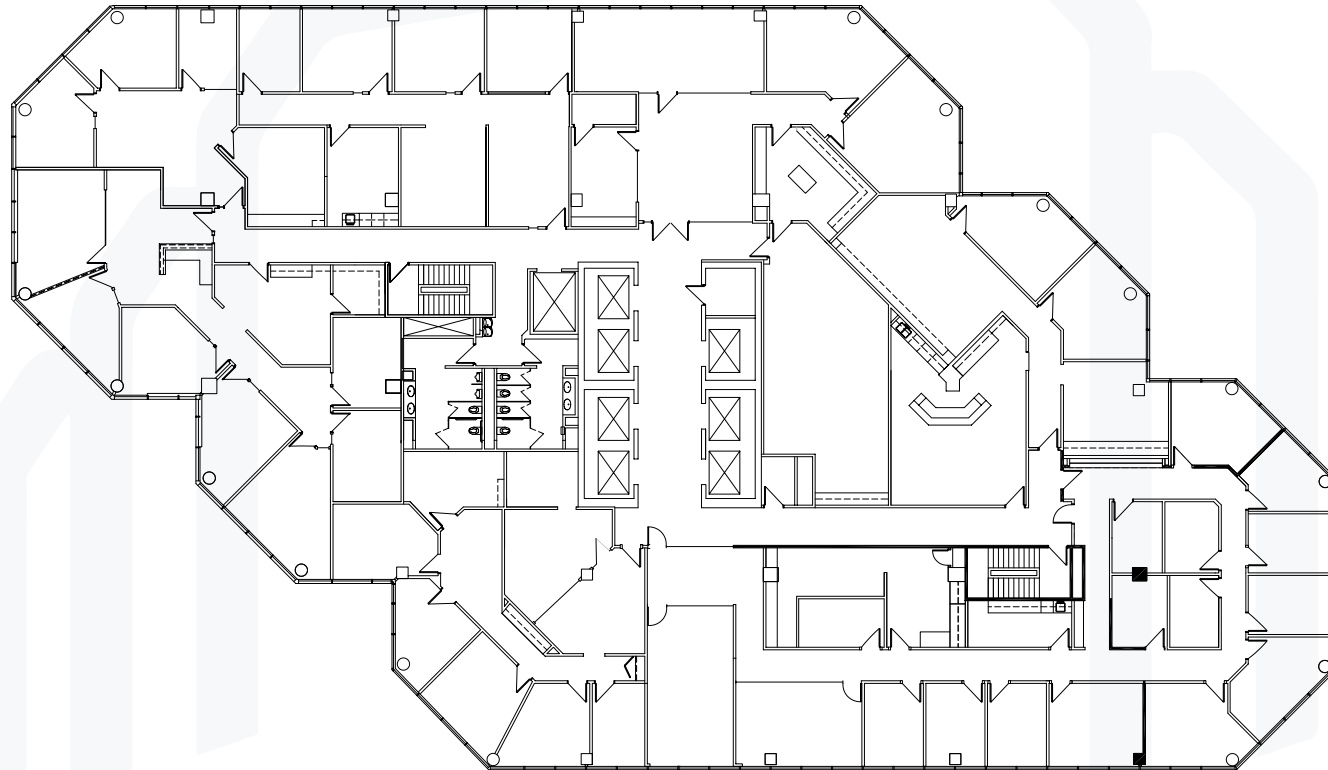

SEVENTEENTH FLOOR | ±19,242 SF

2800 N CENTRAL AVENUE | PHOENIX, AZ 85004

BILL BLAKE
bblake@leearizona.com
D: 602.954.3761

COLTON TRAUTER
ctrauter@leearizona.com
D: 602.474.9503

CARTER GERARDO
cgerardo@leearizona.com
D: 602.912.3528