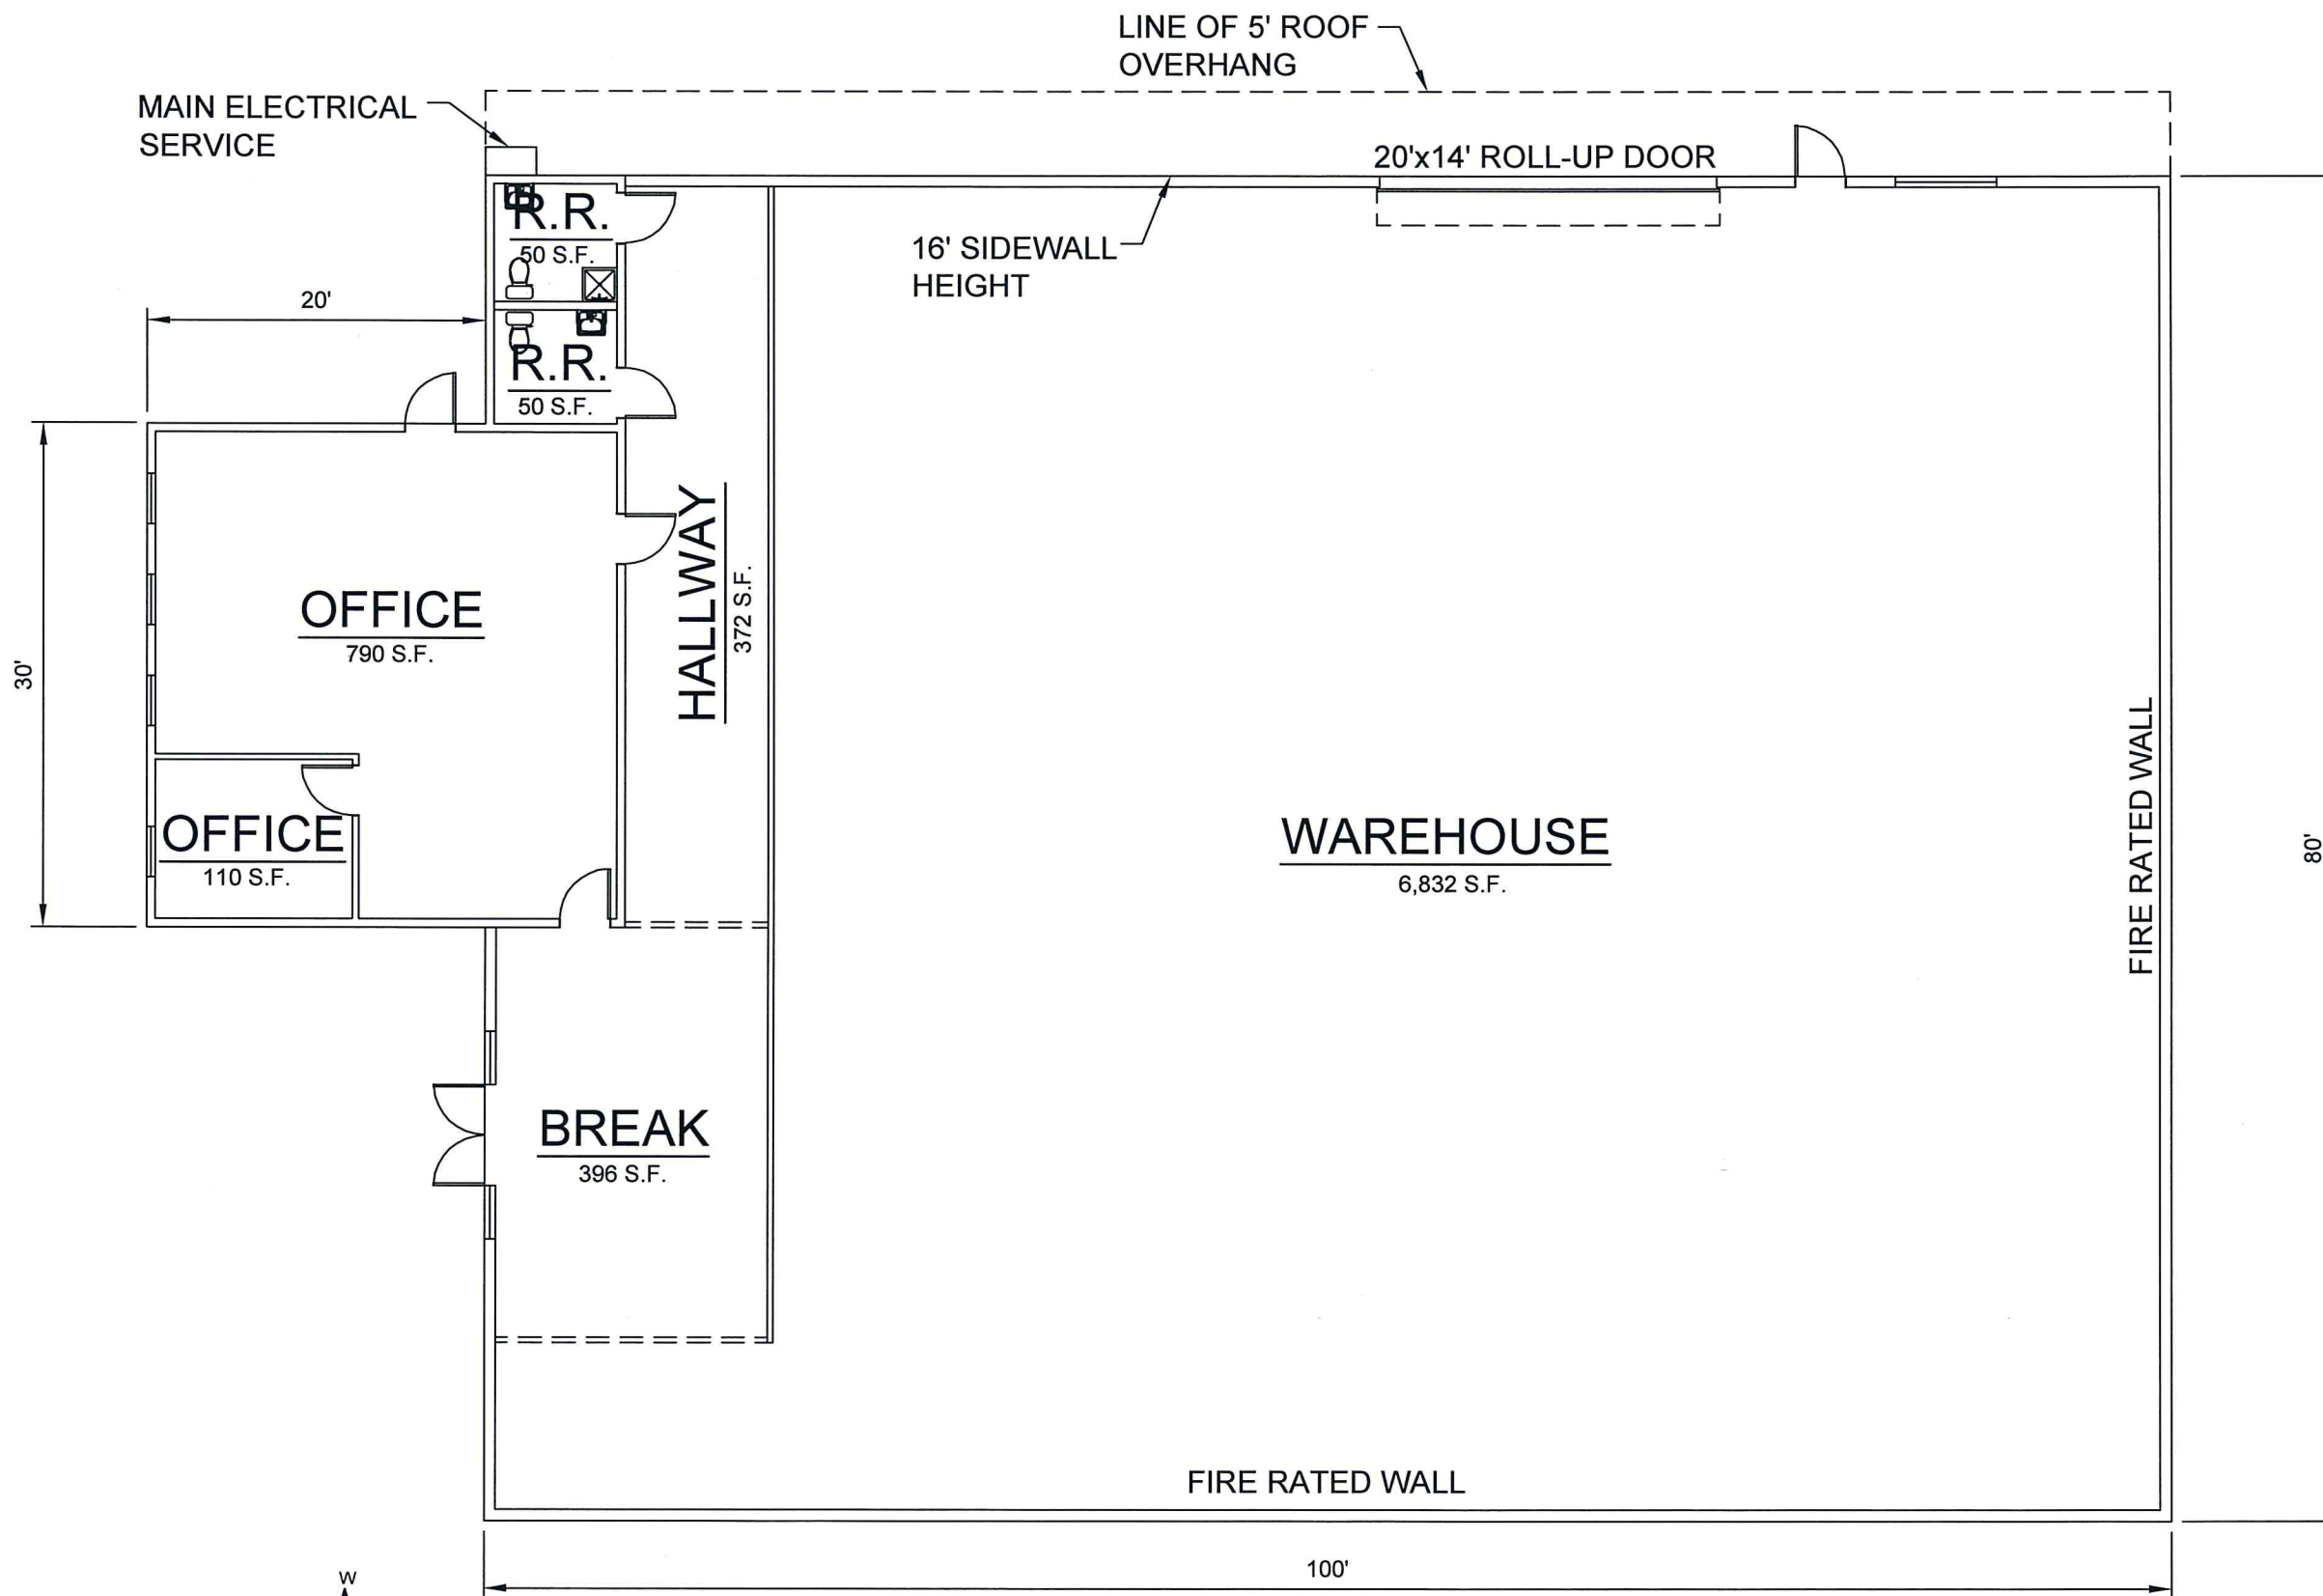

60' LASITER LANE

**SITE PLAN**

2801 LASITER LANE, TURLOCK

**FLOOR PLAN 8,600 S.F.**  
 2801 LASITER LANE, TURLOCK