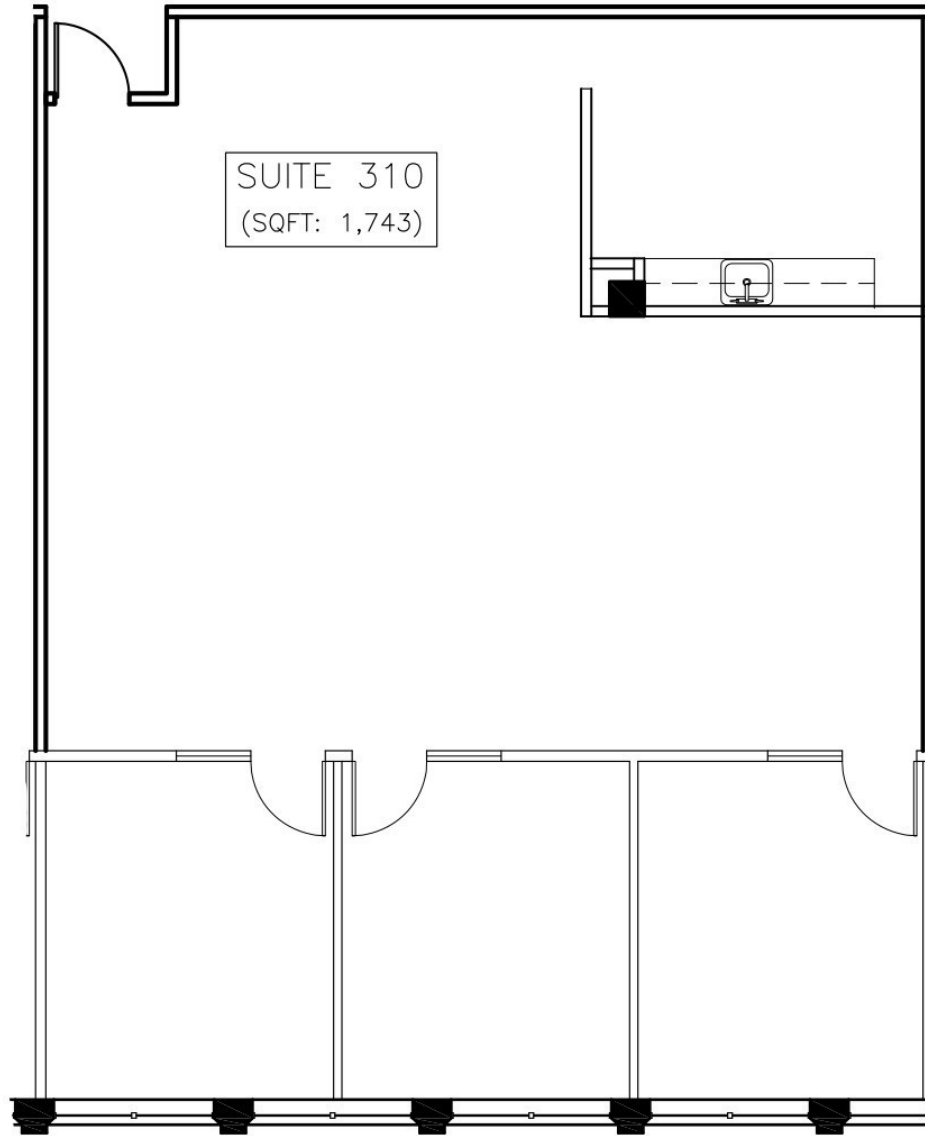

# SUITE 310 | 1,743 SF

1400 S WOLF RD | WHEELING, IL