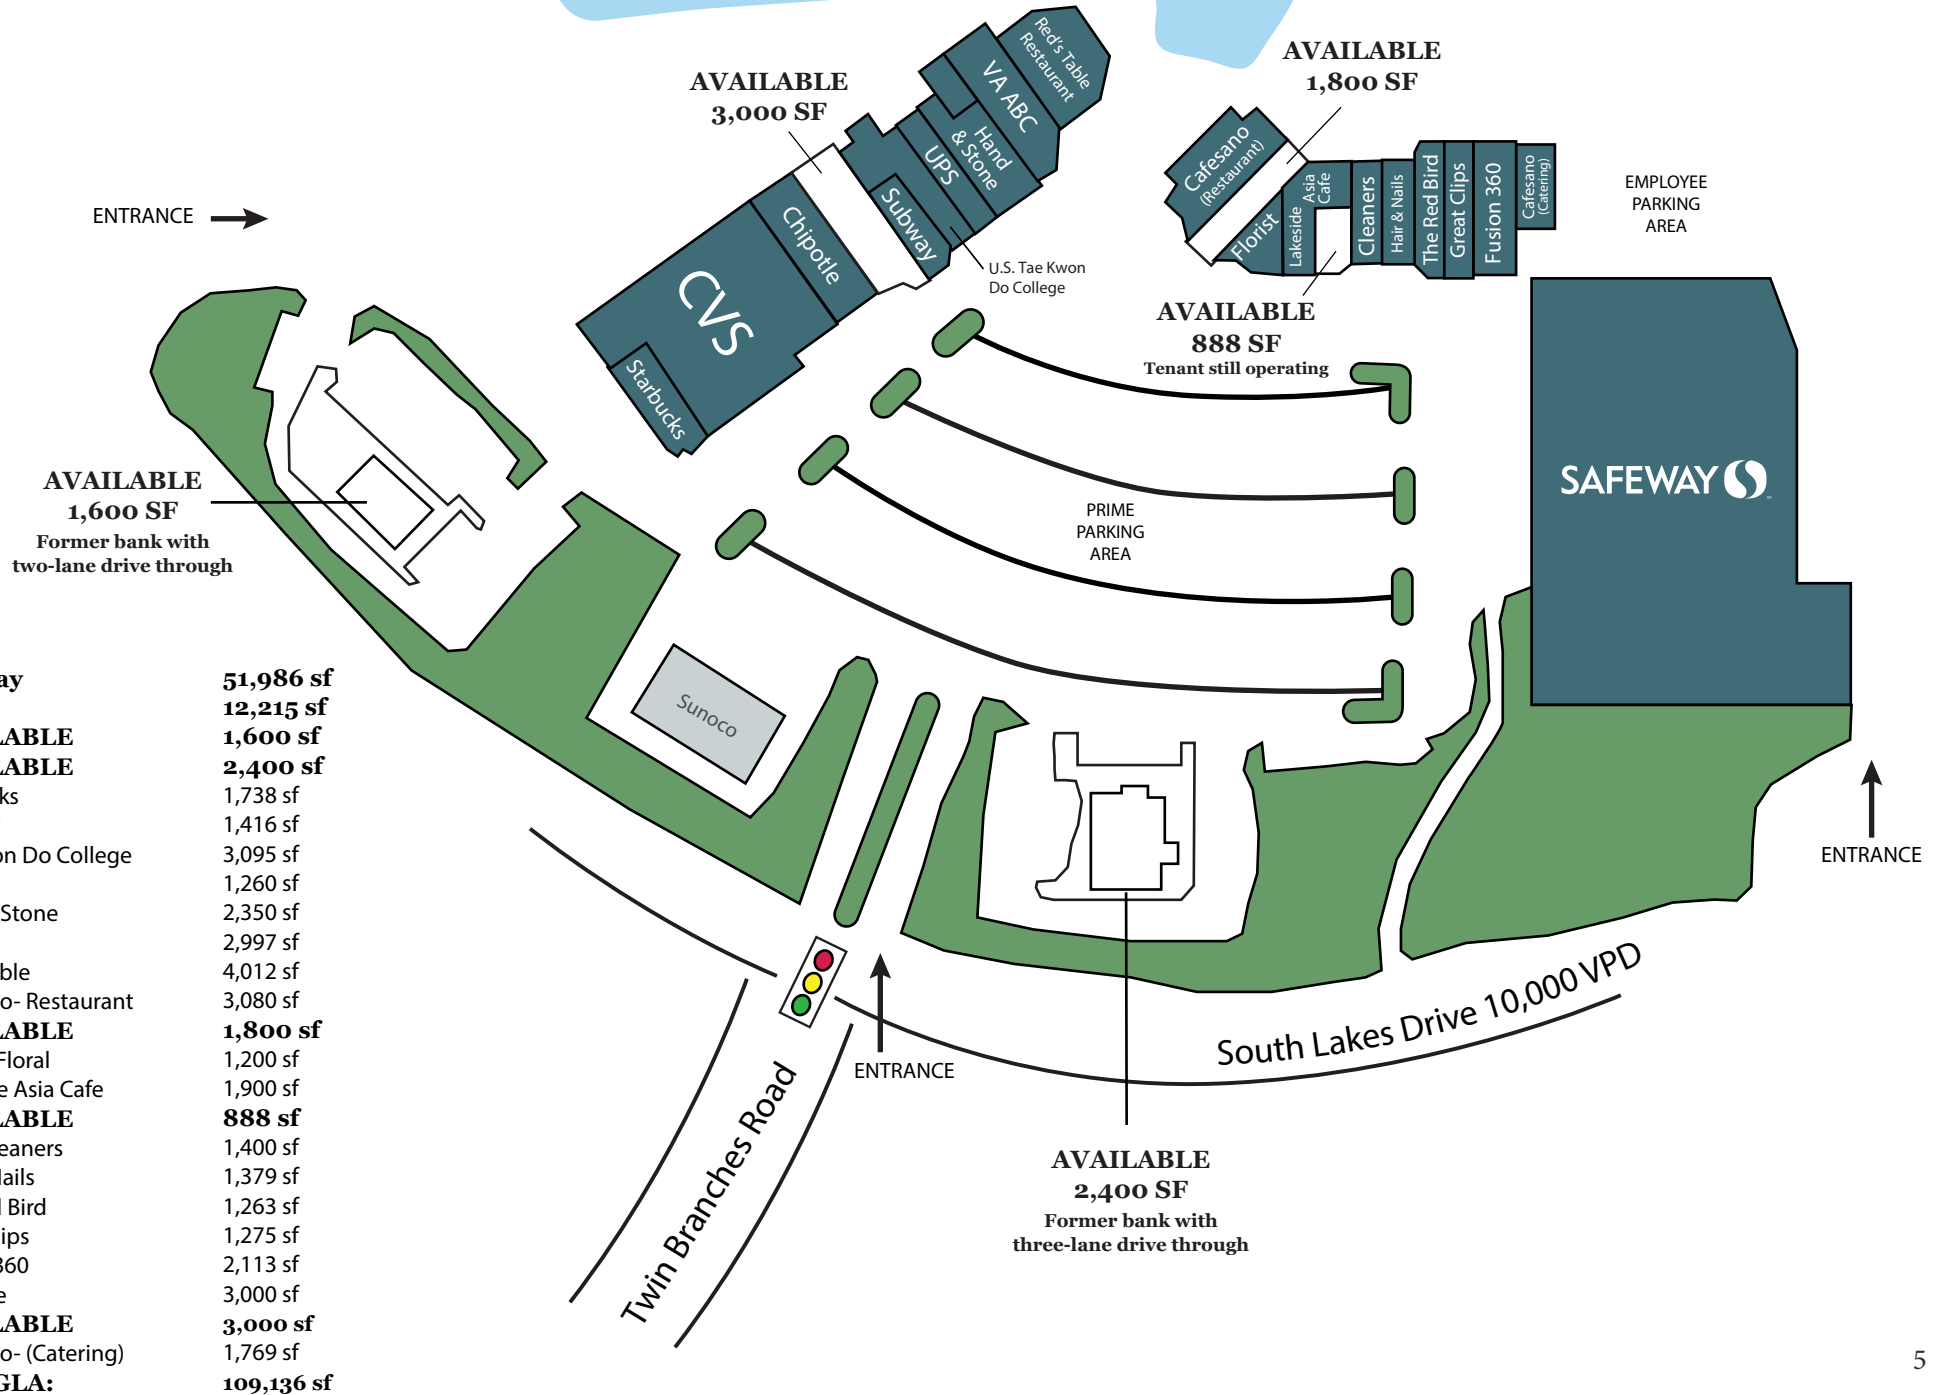

# SITE MAP

LAKE THOREAU

<b>Safeway</b>	<b>51,986 sf</b>
<b>CVS</b>	<b>12,215 sf</b>
<b>AVAILABLE</b>	<b>1,600 sf</b>
<b>AVAILABLE</b>	<b>2,400 sf</b>
Starbucks	1,738 sf
Subway	1,416 sf
Tae Kwon Do College	3,095 sf
UPS	1,260 sf
Hand & Stone	2,350 sf
VA ABC	2,997 sf
Red's Table	4,012 sf
Cafesano- Restaurant	3,080 sf
<b>AVAILABLE</b>	<b>1,800 sf</b>
Reston Floral	1,200 sf
Lakeside Asia Cafe	1,900 sf
<b>AVAILABLE</b>	<b>888 sf</b>
Crest Cleaners	1,400 sf
Hair & Nails	1,379 sf
The Red Bird	1,263 sf
Great Clips	1,275 sf
Fusion 360	2,113 sf
Chipotle	3,000 sf
<b>AVAILABLE</b>	<b>3,000 sf</b>
Cafesano- (Catering)	1,769 sf
<b>Total GLA:</b>	<b>109,136 sf</b>