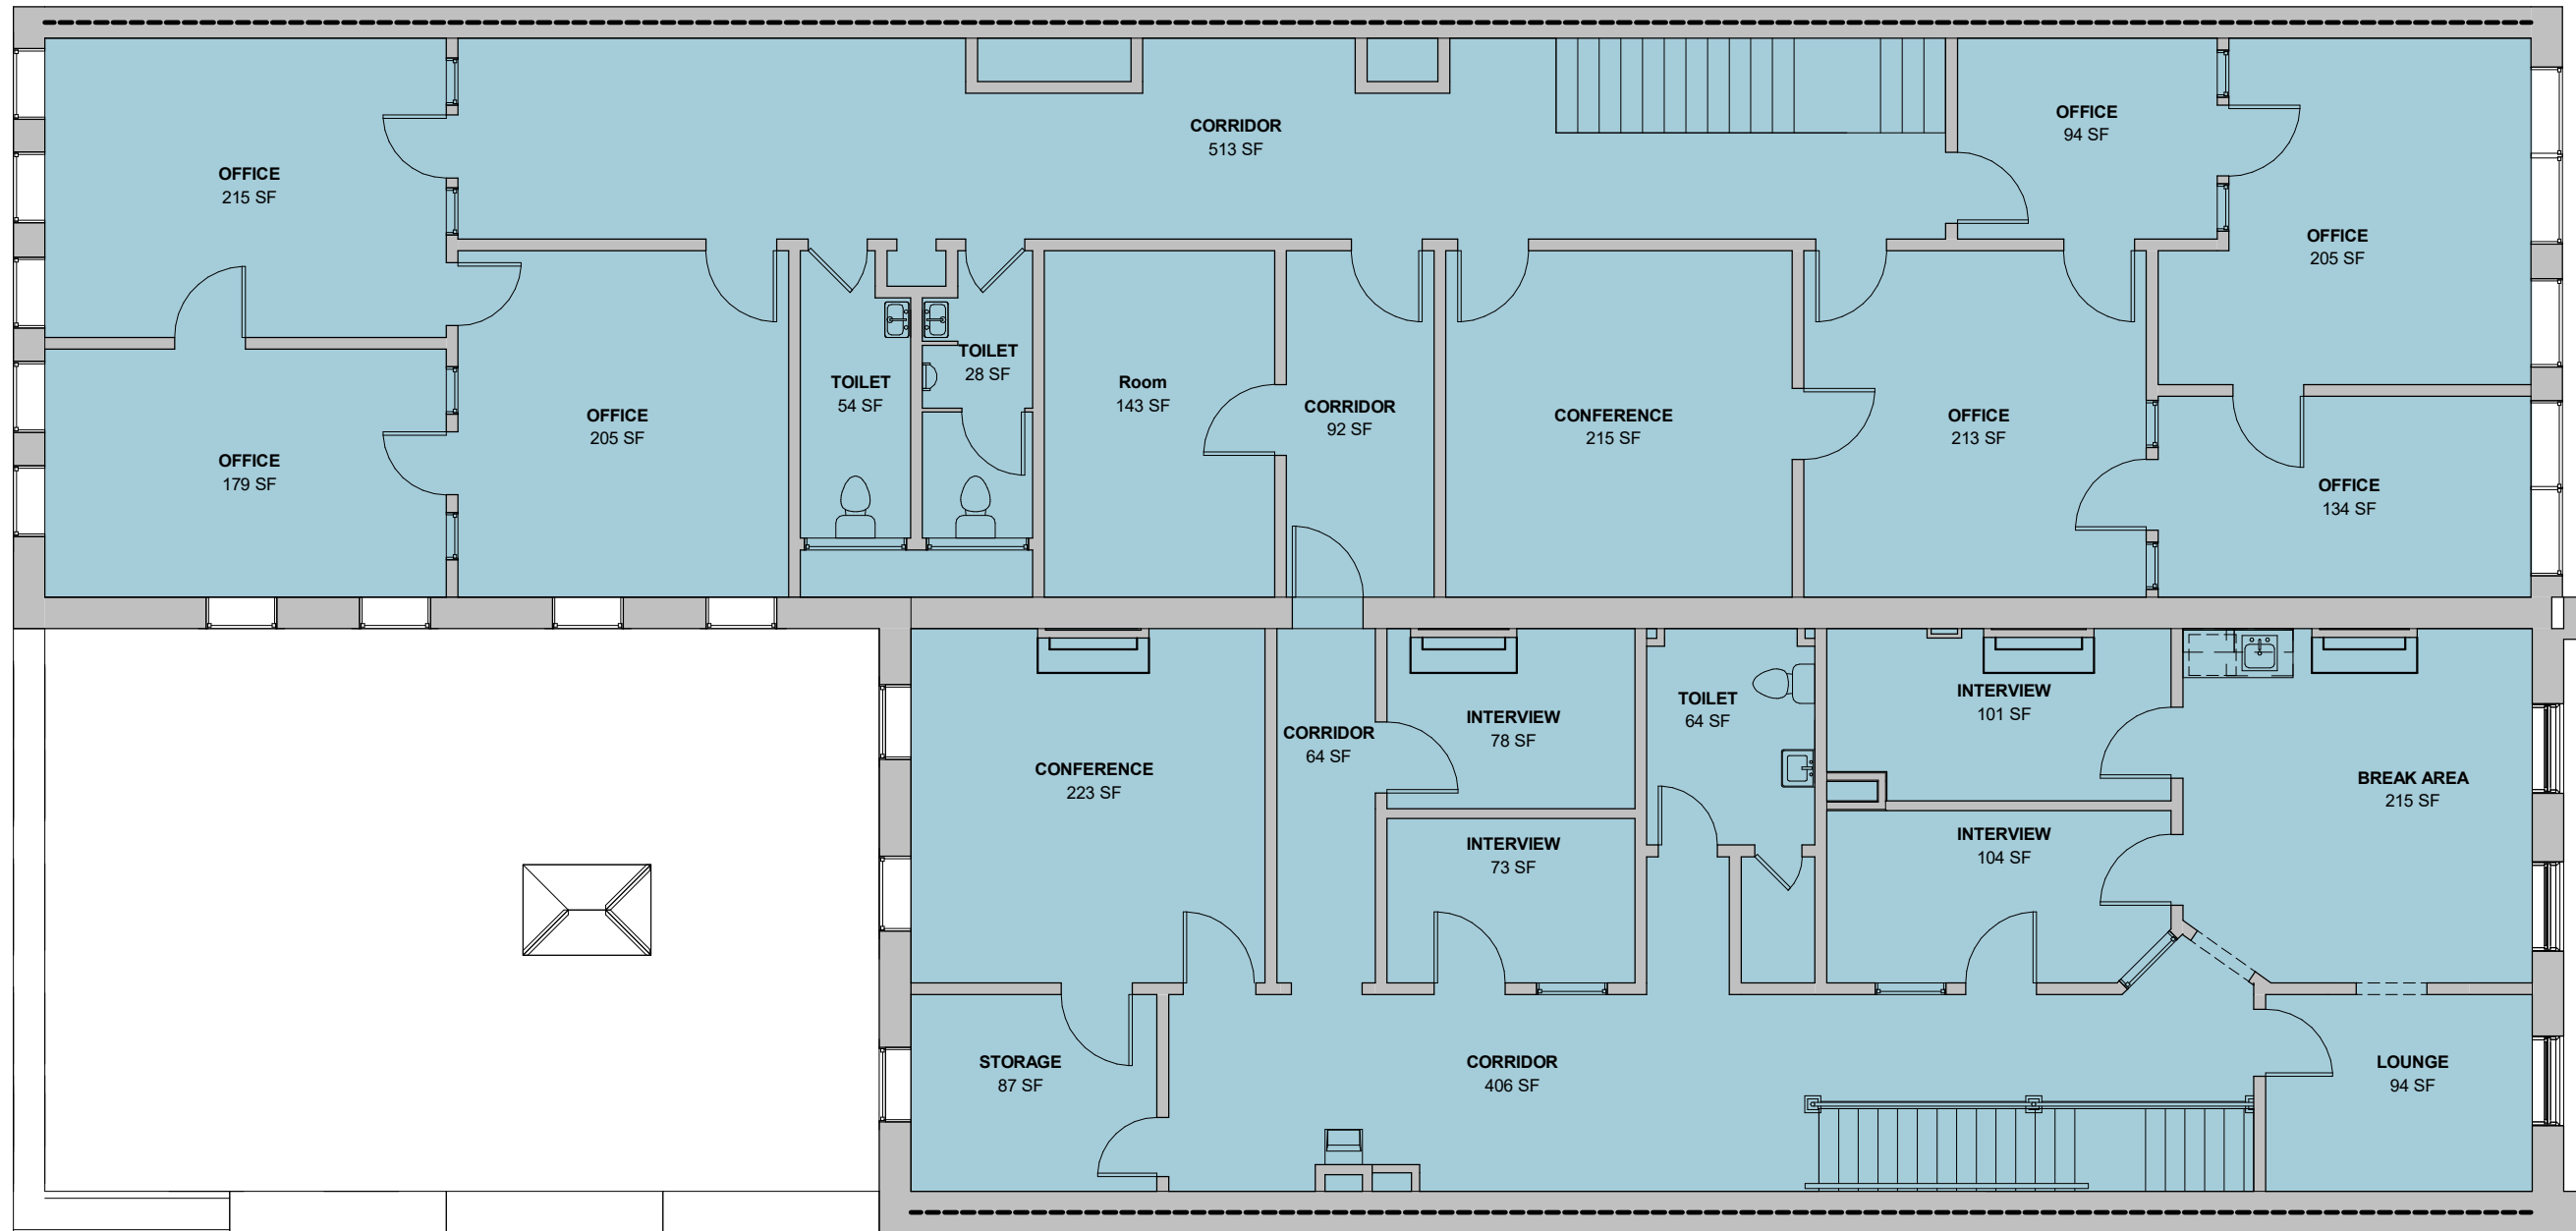

GROSS SQUARE FOOTAGE LEVEL 02 - 4,222 SF

■ SUITE A - 2,319 SF

■ SUITE B - 2,494 SF

■ SUITE C - 2,208 SF

■ SUITE D - 6,780 SF  
 LEVEL 1 SF = 2,558 SF  
 LEVEL 2 SF = 4,222 SF