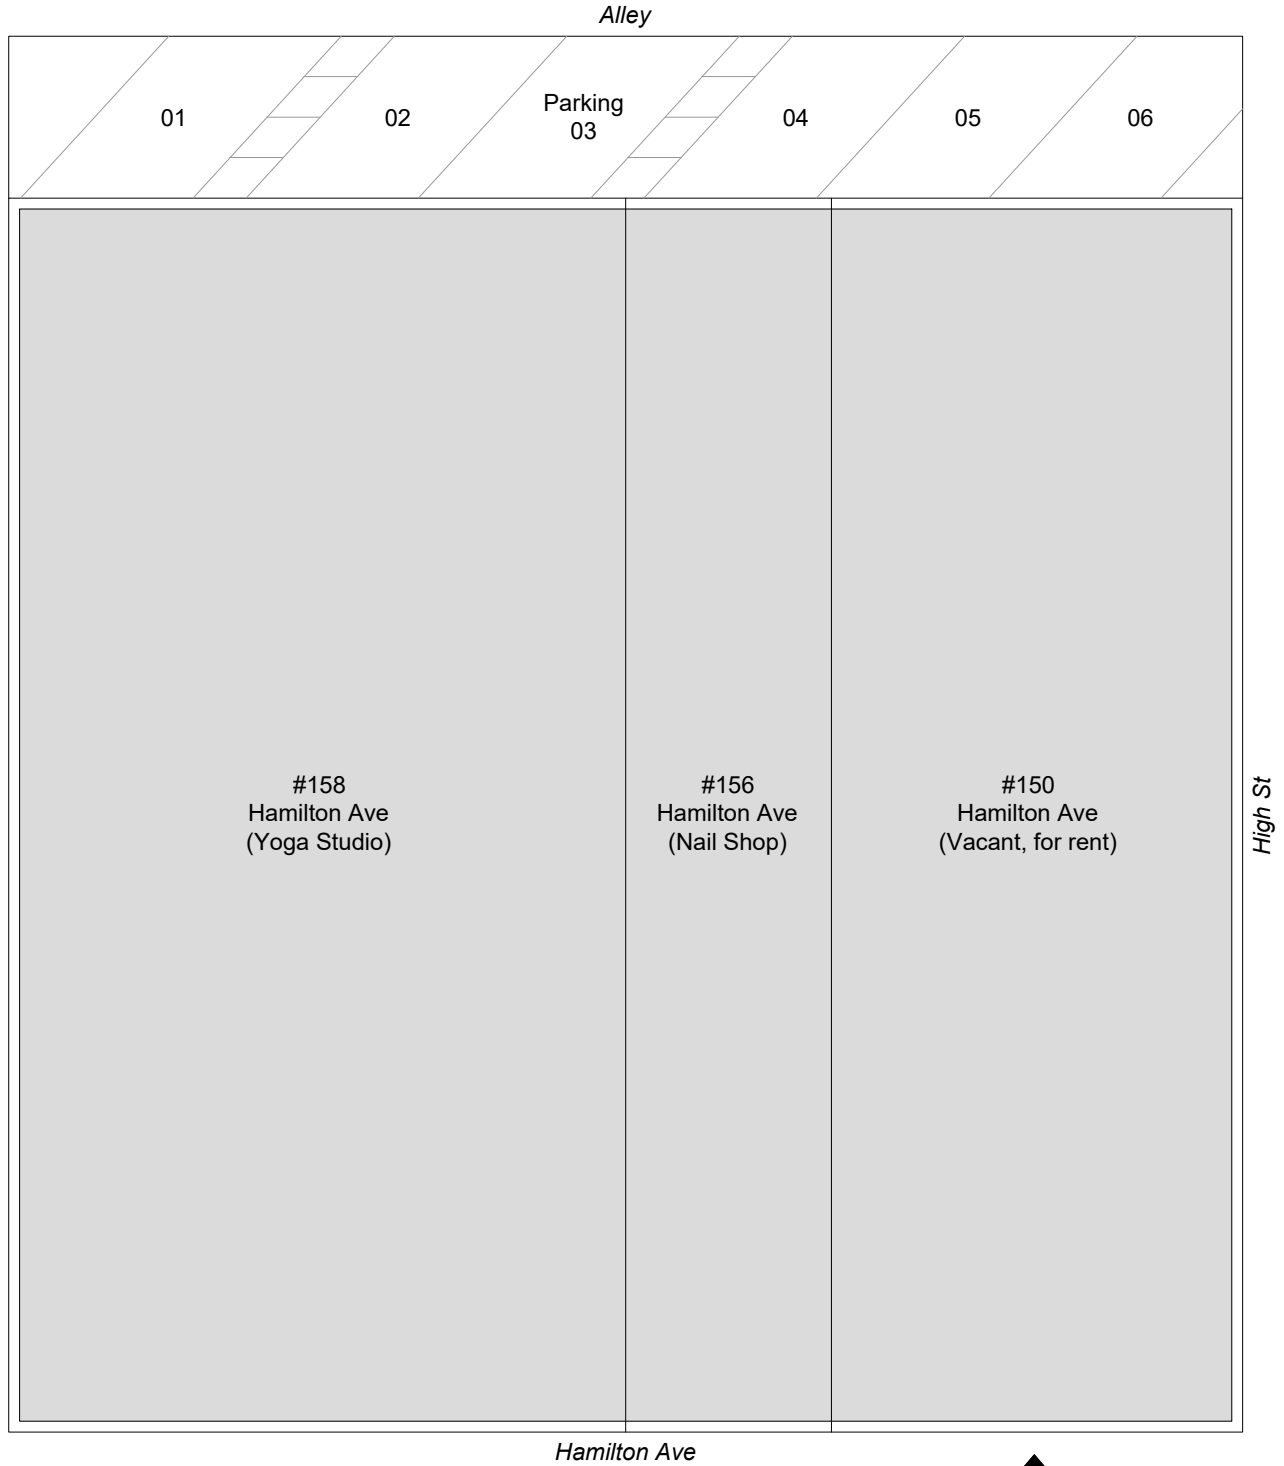

# 150 HAMILTON AVENUE

PALO ALTO, CA 94301

SITE PLAN