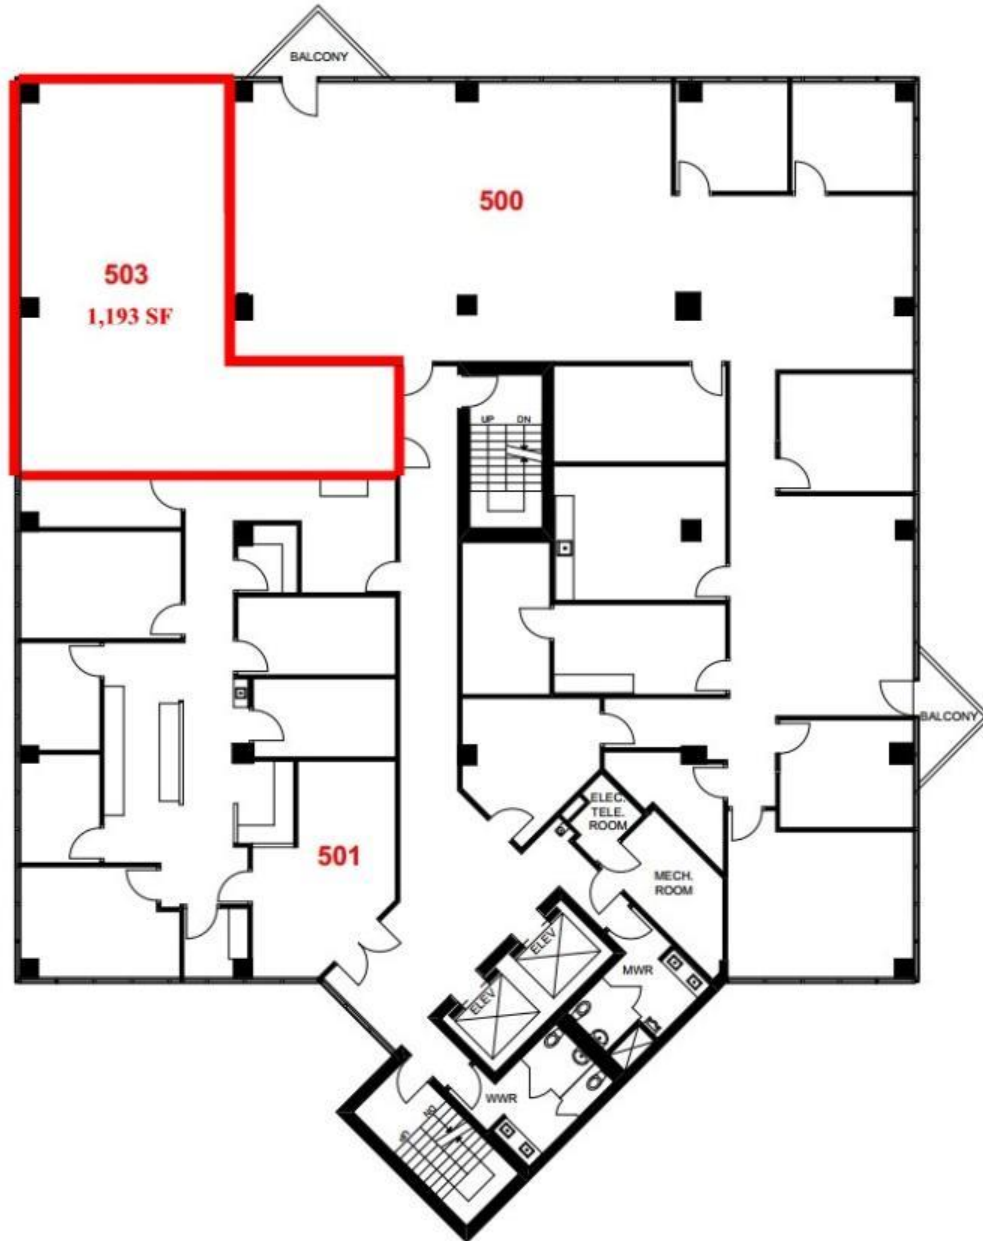

# HORIZONS OFFICE CENTER

1401 Forum Way, West Palm Beach, FL 33401

# SUITE 503

1,193 SF

**CONTACT:**

Steve Paige

[spaige@reichelrealty.com](mailto:spaige@reichelrealty.com)

(561) 719-0949