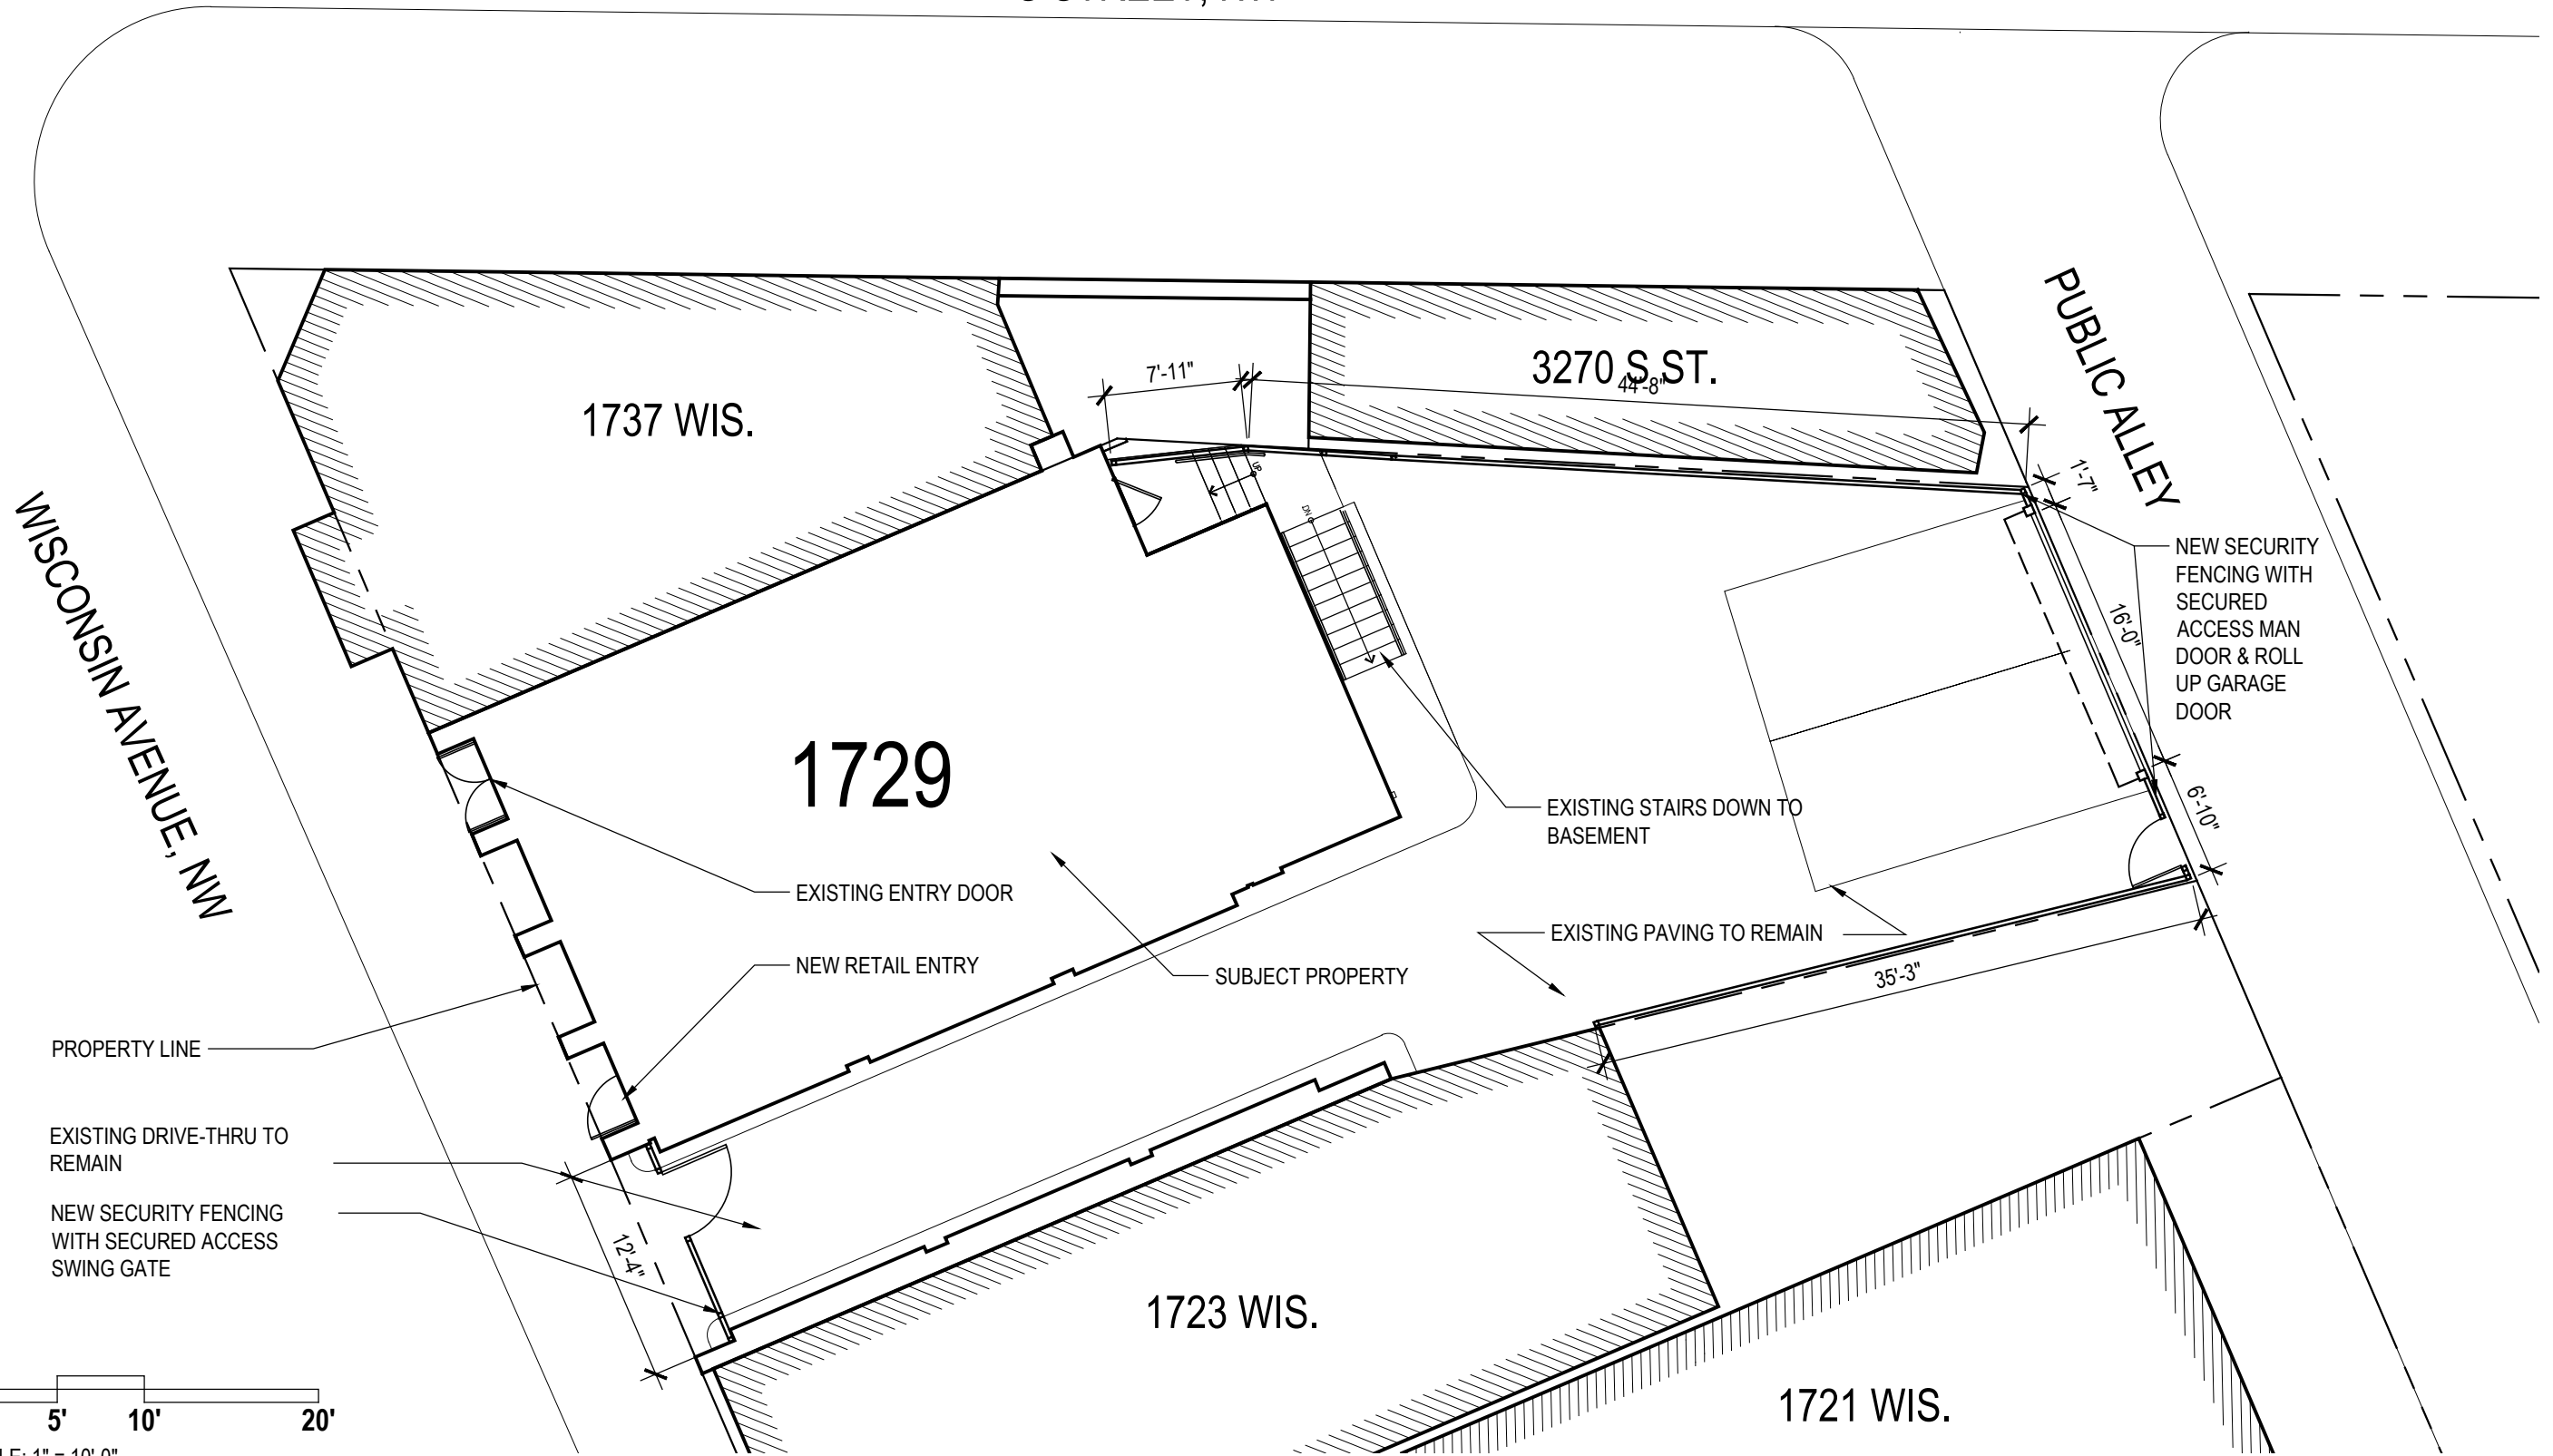

S STREET, NW

0 5' 10' 20'

SCALE: 1" = 10'-0"