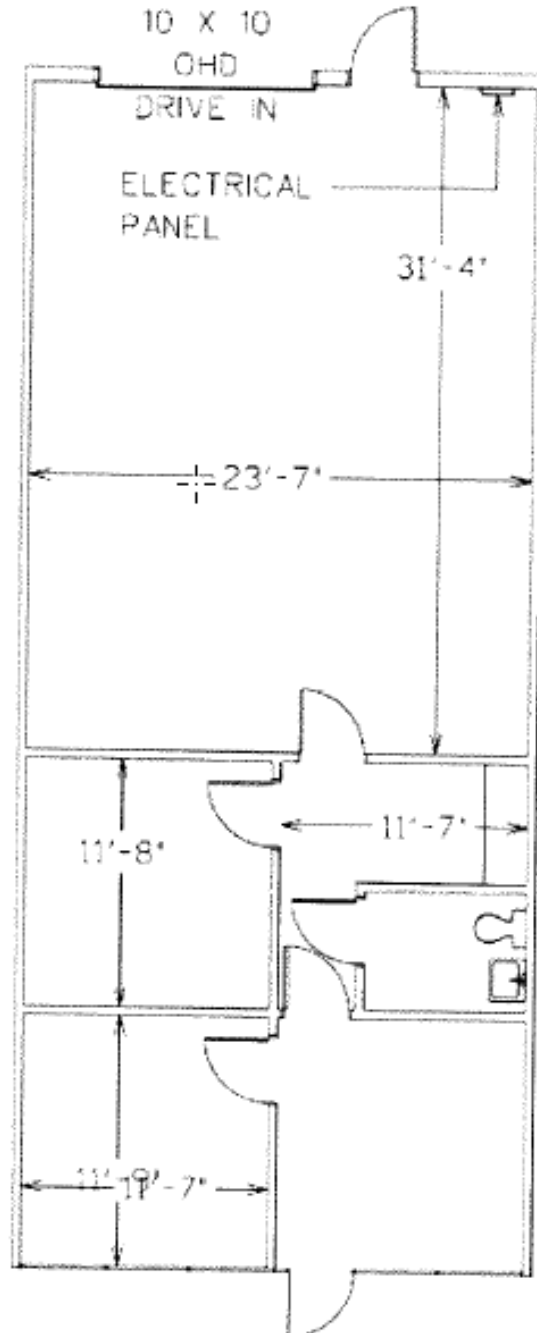

# Southend Commons

4101 Stuart Andrew Blvd | Charlotte, NC

Suite E +/- 1,482 RSF

Martin Pazdan

864-270-4598

Mpazdan@insiteprops.com

Jonathan Douglas

704-526-2190