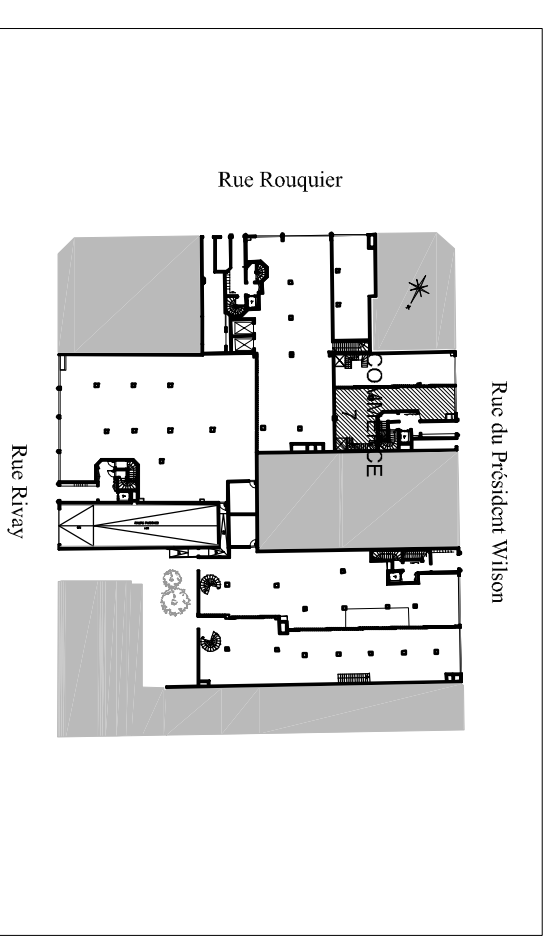

ECH 1/100 ème

NOTA

13/09/12

ind. L

	SURFACES
RDC	97,44 m²
SOUS SOL -1	73,50 m²
TOTAL	170,94 m²