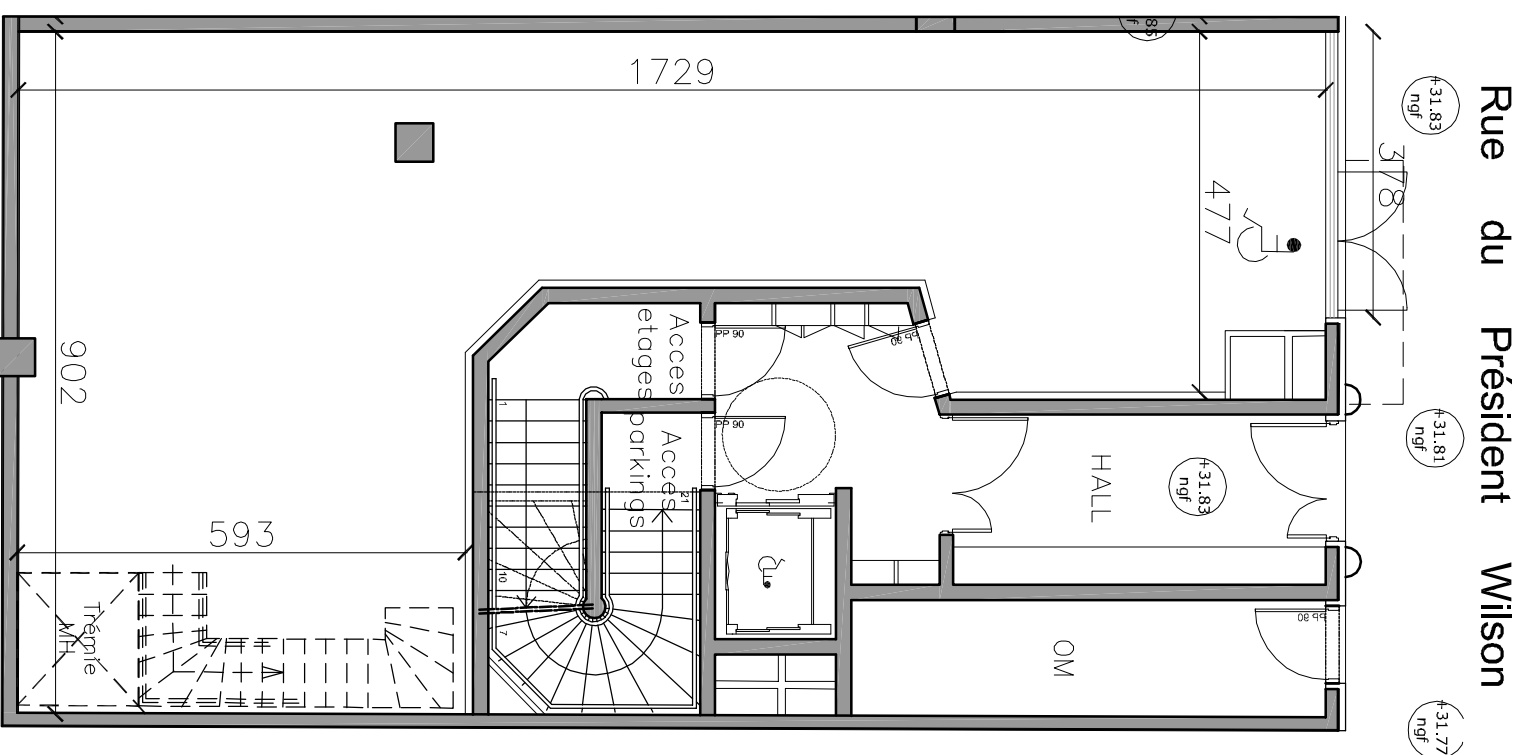

ARIE Promotion
81, avenue Marceau
75116 PARIS
Tel : 01 56 89 80 00
Fax : 01 56 89 80 01

CARRÉ D'OR

CARRÉ D'OR
56, Rue du Président Wilson
60, Rue du Président Wilson
31, Rue Rivay
99, Rue Louis Rouquier
92300 LEVALLOIS-PERRET

Rdc COMMERCE 7