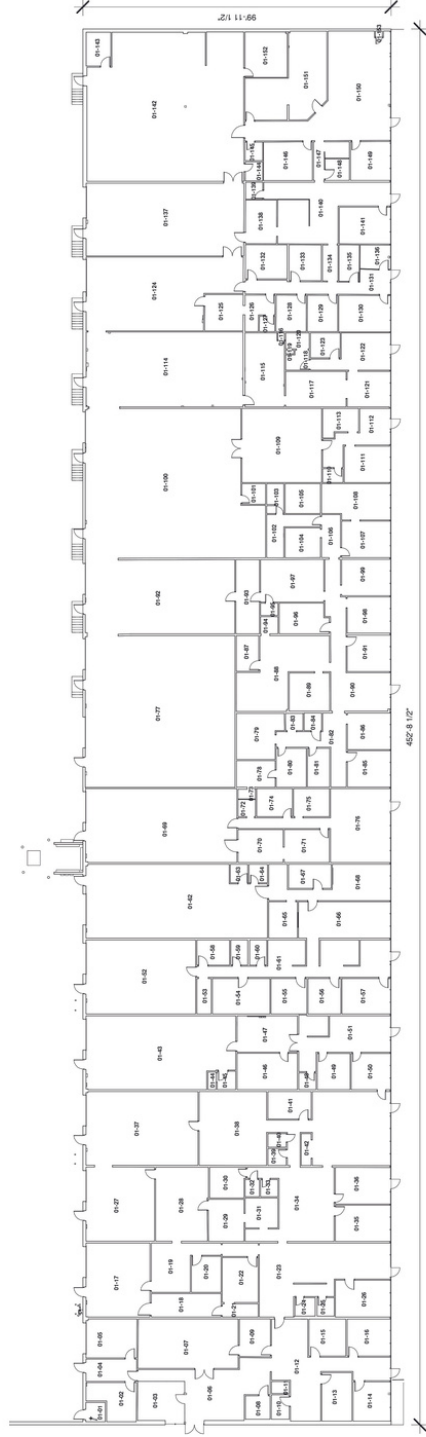

Arcade 3720	
Name	Area

01-01	56 SF
01-02	189 SF
01-03	217 SF
01-04	134 SF
01-05	233 SF
01-06	526 SF
01-07	544 SF
01-08	81 SF
01-09	132 SF
01-10	62 SF
01-11	27 SF
01-12	576 SF
01-13	173 SF
01-14	177 SF
01-15	165 SF
01-16	181 SF
01-17	541 SF
01-18	166 SF
01-19	259 SF
01-20	121 SF
01-21	58 SF
01-22	180 SF
01-23	739 SF
01-24	48 SF
01-25	41 SF
01-26	227 SF
01-27	577 SF
01-28	425 SF
01-29	168 SF
01-30	123 SF
01-31	110 SF
01-32	30 SF
01-33	36 SF
01-34	539 SF
01-35	223 SF
01-36	226 SF
01-37	920 SF
01-38	1295 SF
01-39	38 SF
01-40	30 SF
01-41	135 SF
01-42	39 SF
01-43	162 SF
01-44	18 SF
01-45	41 SF
01-46	245 SF
01-47	246 SF
01-48	36 SF
01-49	135 SF
01-50	161 SF
01-51	409 SF
01-52	905 SF
01-53	60 SF
01-54	228 SF
01-55	143 SF
01-56	132 SF
01-57	194 SF
01-58	95 SF
01-59	52 SF
01-60	52 SF
01-61	588 SF
01-62	1393 SF
01-63	39 SF
01-64	41 SF
01-65	119 SF
01-66	371 SF
01-67	118 SF
01-68	371 SF
01-69	1227 SF
01-70	167 SF
01-71	167 SF
01-72	35 SF
01-73	21 SF
01-74	114 SF
01-75	114 SF
01-76	600 SF
01-77	2457 SF

1 1st Floor - Arcade 3720
1" = 30'-0"