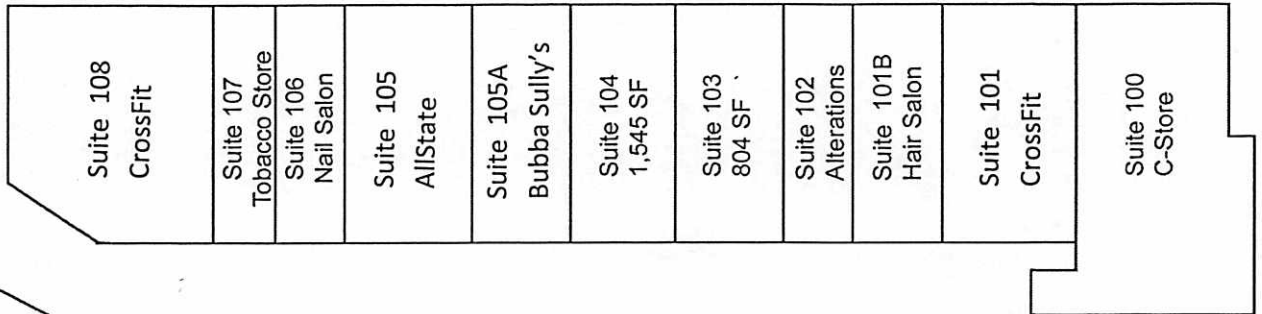

Bethany Corners

801 S. Greenville Avenue Allen, TX 75002

Suite	Square Feet
103	804 SF
104	1,545 SF
119	1,920 SF
120	2,082 SF