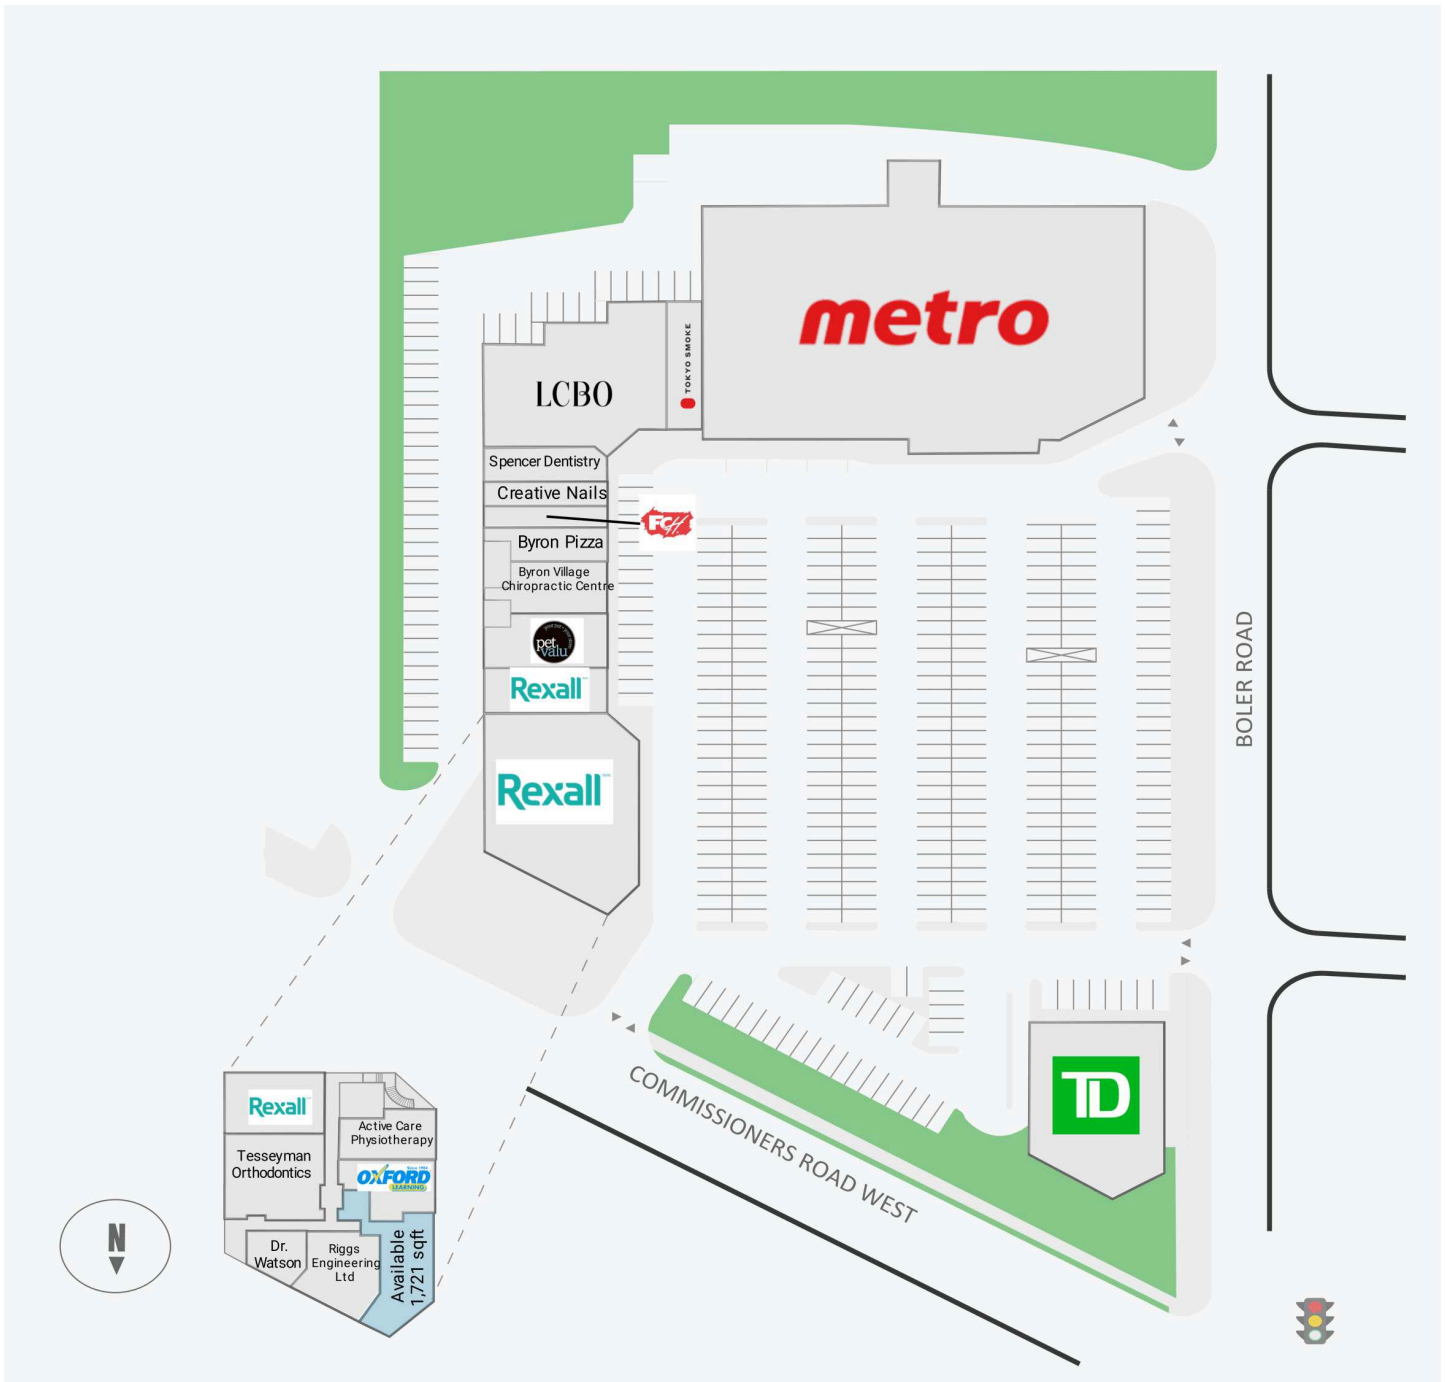

Byron Village

1240 - 1260 Commissioners Road West, London, ON

WALK SCORE	TRANSIT SCORE	The sole-purpose of this site plan is to identify the approximate location and size of the buildings. It is intended for use as a reference only and is subject to change at any time at the sole discretion of the owner.	REVISED MAY 2023
70	N/A	« Le seul objectif de ce plan de site est d'identifier l'emplacement et les dimensions approximatifs des bâtiments. Il est destiné à être utilisé comme un outil de référence uniquement et est susceptible de changer à tout moment à la seule discrétion du propriétaire. »	