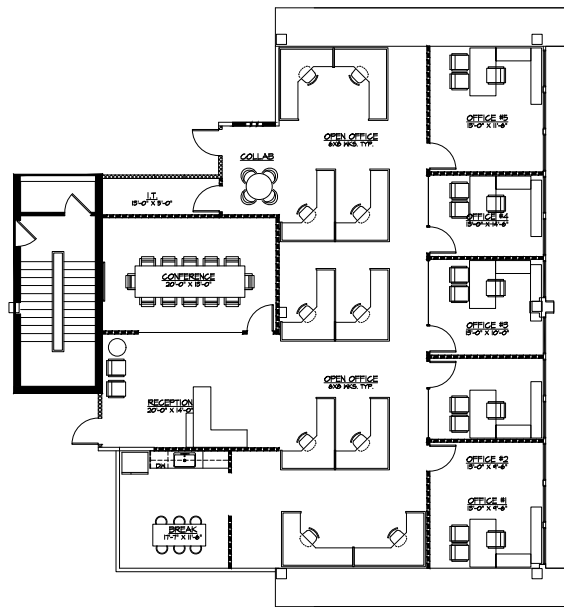

Building 19
SUITE 220
3,003 RSF
Spec Suite

Nathan J. Bradley
303.813.6444
nate.bradley@cushwake.com

W. Ryan Stout
303.813.6448
ryan.stout@cushwake.com

Zachary T. Williams
303.813.6474
zach.williams@cushwake.com