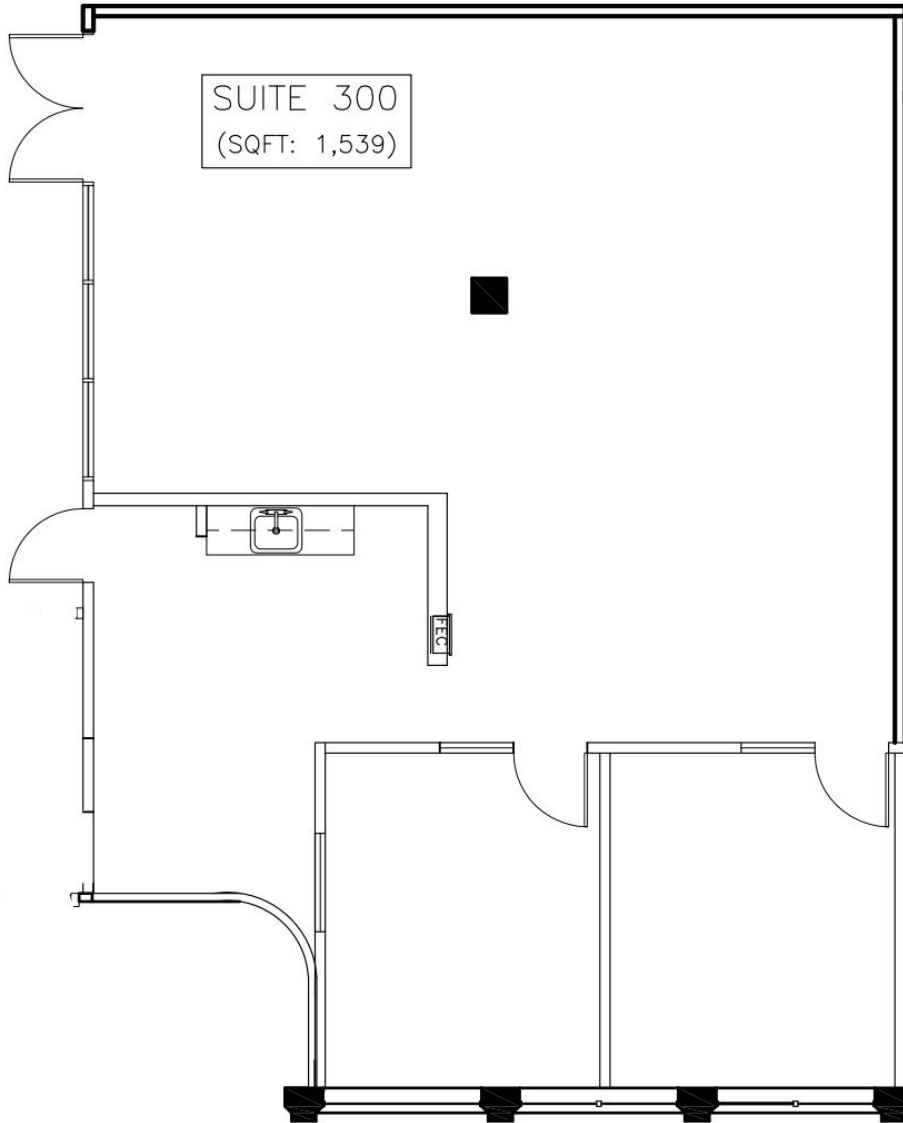

# SUITE 300 | 1,539 SF

1400 S WOLF RD | WHEELING, IL