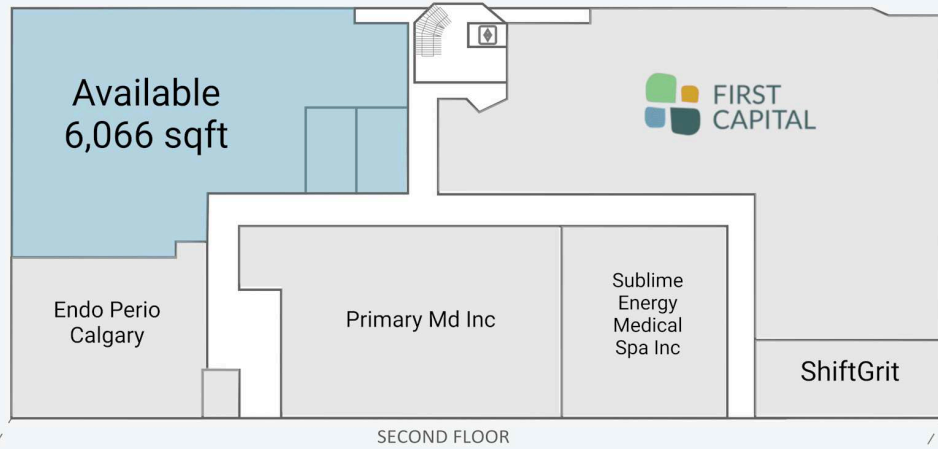

# Mount Royal Block

815 - 17th Avenue SW, Calgary, AB

WALK SCORE	TRANSIT SCORE	The sole purpose of this site plan is to identify the approximate location and size of the buildings. It is intended for use as a reference only and is subject to change at any time at the sole discretion of the owner.	REVISED Jun 2024
97	75	« Le seul objectif de ce plan de site est d'identifier l'emplacement et les dimensions approximatifs des bâtiments. Il est destiné à être utilisé comme un outil de référence uniquement et est susceptible de changer à tout moment à la seule discrétion du propriétaire. »	