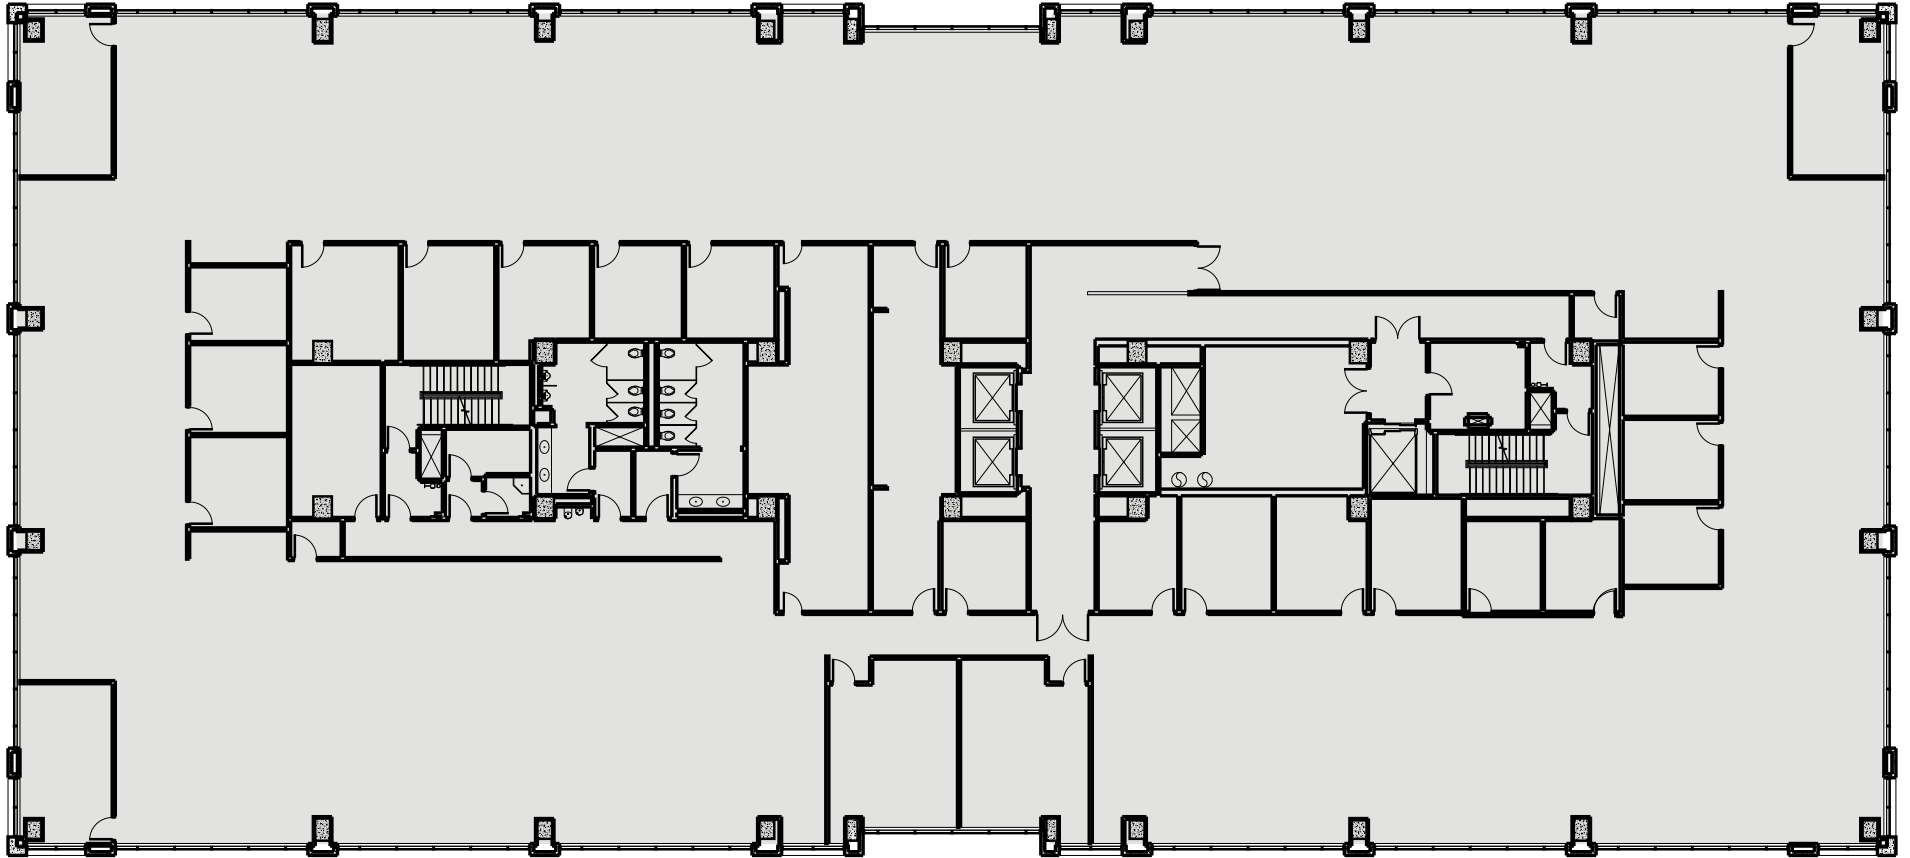

SUITE 1300

30,484 RSF

CHRIS TAYLOR
chris.taylor@cushwake.com
972 663 9822

TREY SMITH
trey.smith@cushwake.com
972 663 9823

MATT SCHENDLE
matt.schendle@cushwake.com
972 663 9634

LAUREN NAPPER
lauren.napper@cushwake.com
972 663 9825