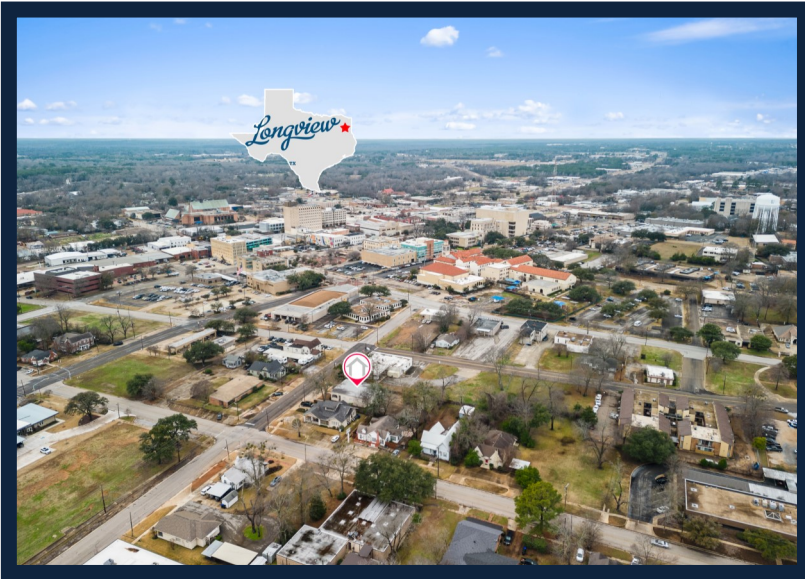

Location Map

Jack Lenhart
903-918-2707 Mobile
jlenhart@sixty-six.net

COLDWELL BANKER
COMMERCIAL
LENHART
PROPERTIES INC.

1100 Judson Rd., Suite 400
Longview, TX 75601
Office 903-297-1444
Fax 903-297-1331

Photos