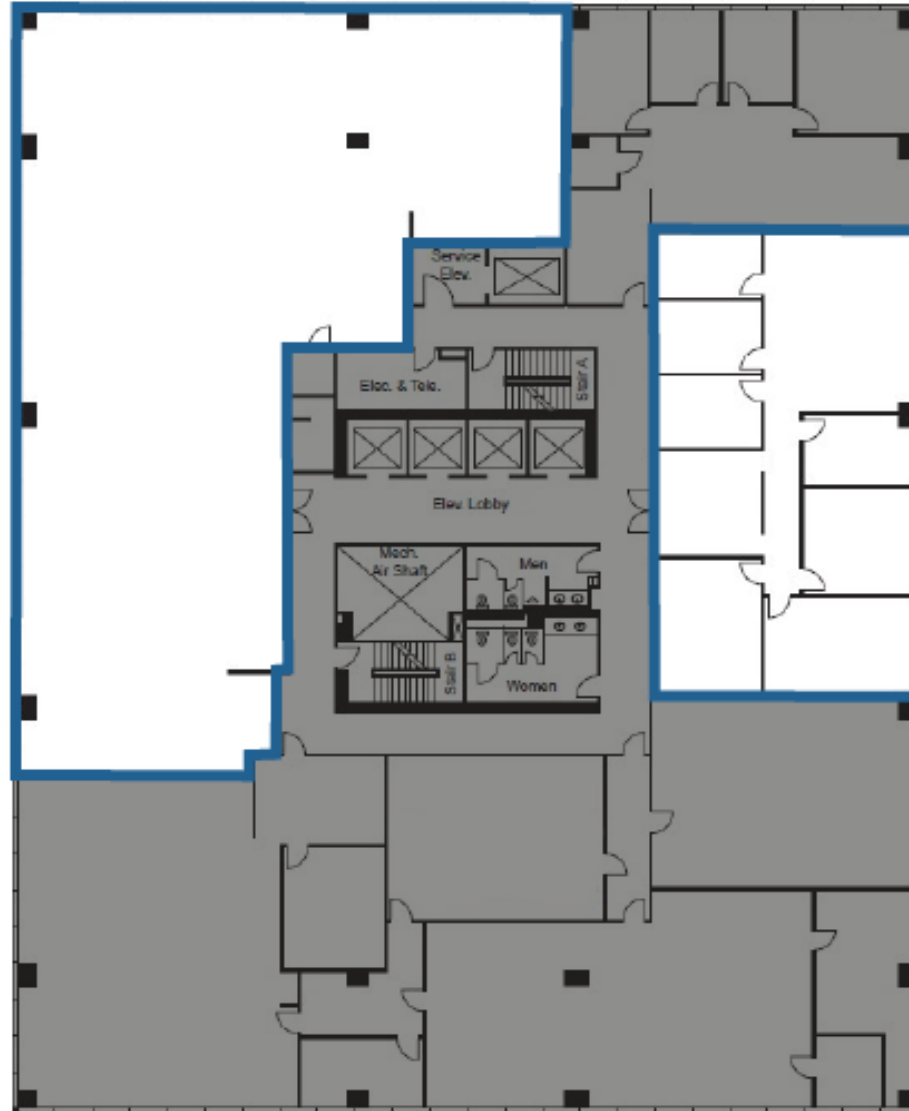

AVAILABLE
SUITE 1300
8,580 SF

AVAILABLE
SUITE 1325
2,872 SF

For Leasing Info:

DIANA BRIDGER
832 651 2426
diana.bridger@partnersrealestate.com