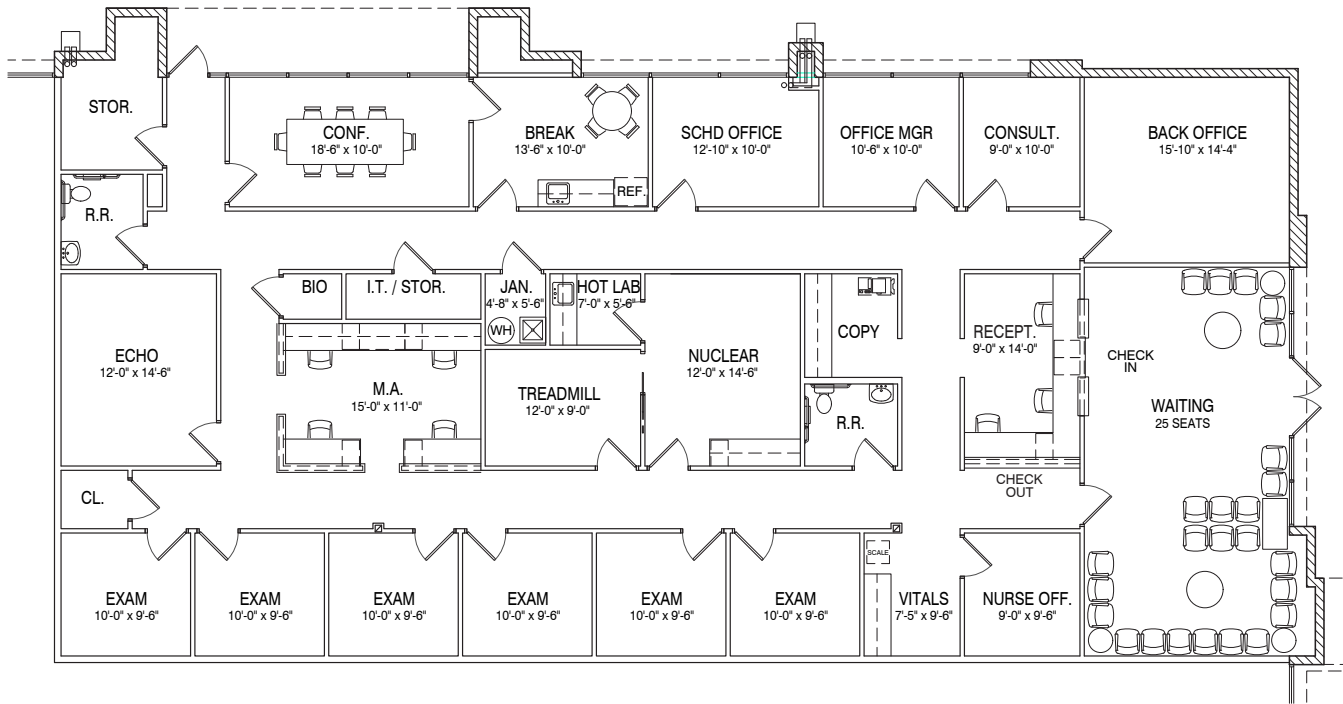

### TEST FIT - 4,342 SF