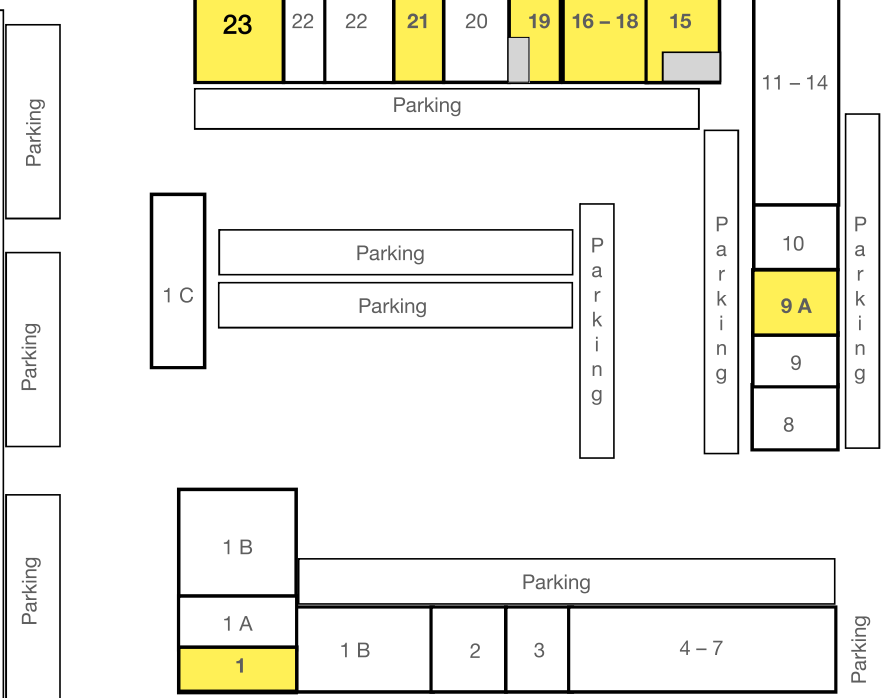

BEACH BLVD.

### Town & Country Center

18582 Beach Blvd.  
Huntington Beach, CA 92647

**Available Units**  
 Unit 1 - 1,305 SqFt  
 Unit 9A - 832 SqFt  
 Unit 15 - 925 SqFt  
 Units 16 - 18 2,850 SqFt  
 Unit 19 - 1,360 SqFt  
 Unit 21 - 1,239 SqFt  
 Unit 23 - 3,014 SqFt

Employee Parking

Employee Parking

Employee Parking

Employee Parking

Town & Country Center

2nd. Floor Offices

18582 Beach Blvd.  
Huntington Beach, CA 92647

Suites 200 – 201 – 706 SqFt

- Suite 202 – 474 SqFt
- Suite 203 – 132 SqFt
- Suite 204 – 580 SqFt
- Suite 205 – 620 SqFt
- Suite 206 – 231 SqFt
- Suite 207 – 992 SqFt
- Suite 208 – 275 SqFt
- Suite 209 – 275 SqFt
- Suite 210 – 776 SqFt
- Suite 211 – 386 SqFt
- Suite 212 – 376 SqFt
- Suite 213 – 284 SqFt
- Suite 217 – 766 SqFt
- Suite 218 – 541 SqFt
- Suite 223 – 736 SqFt
- Suite 224 – 1098 SqFt
- Suite 226 – 638 SqFt
- Suite – 230 616 SqFt
- Suite 235 – 155 SqFt
- Suite 239 – 127 SqFt
- Suites 240 – 241 253 SqFt