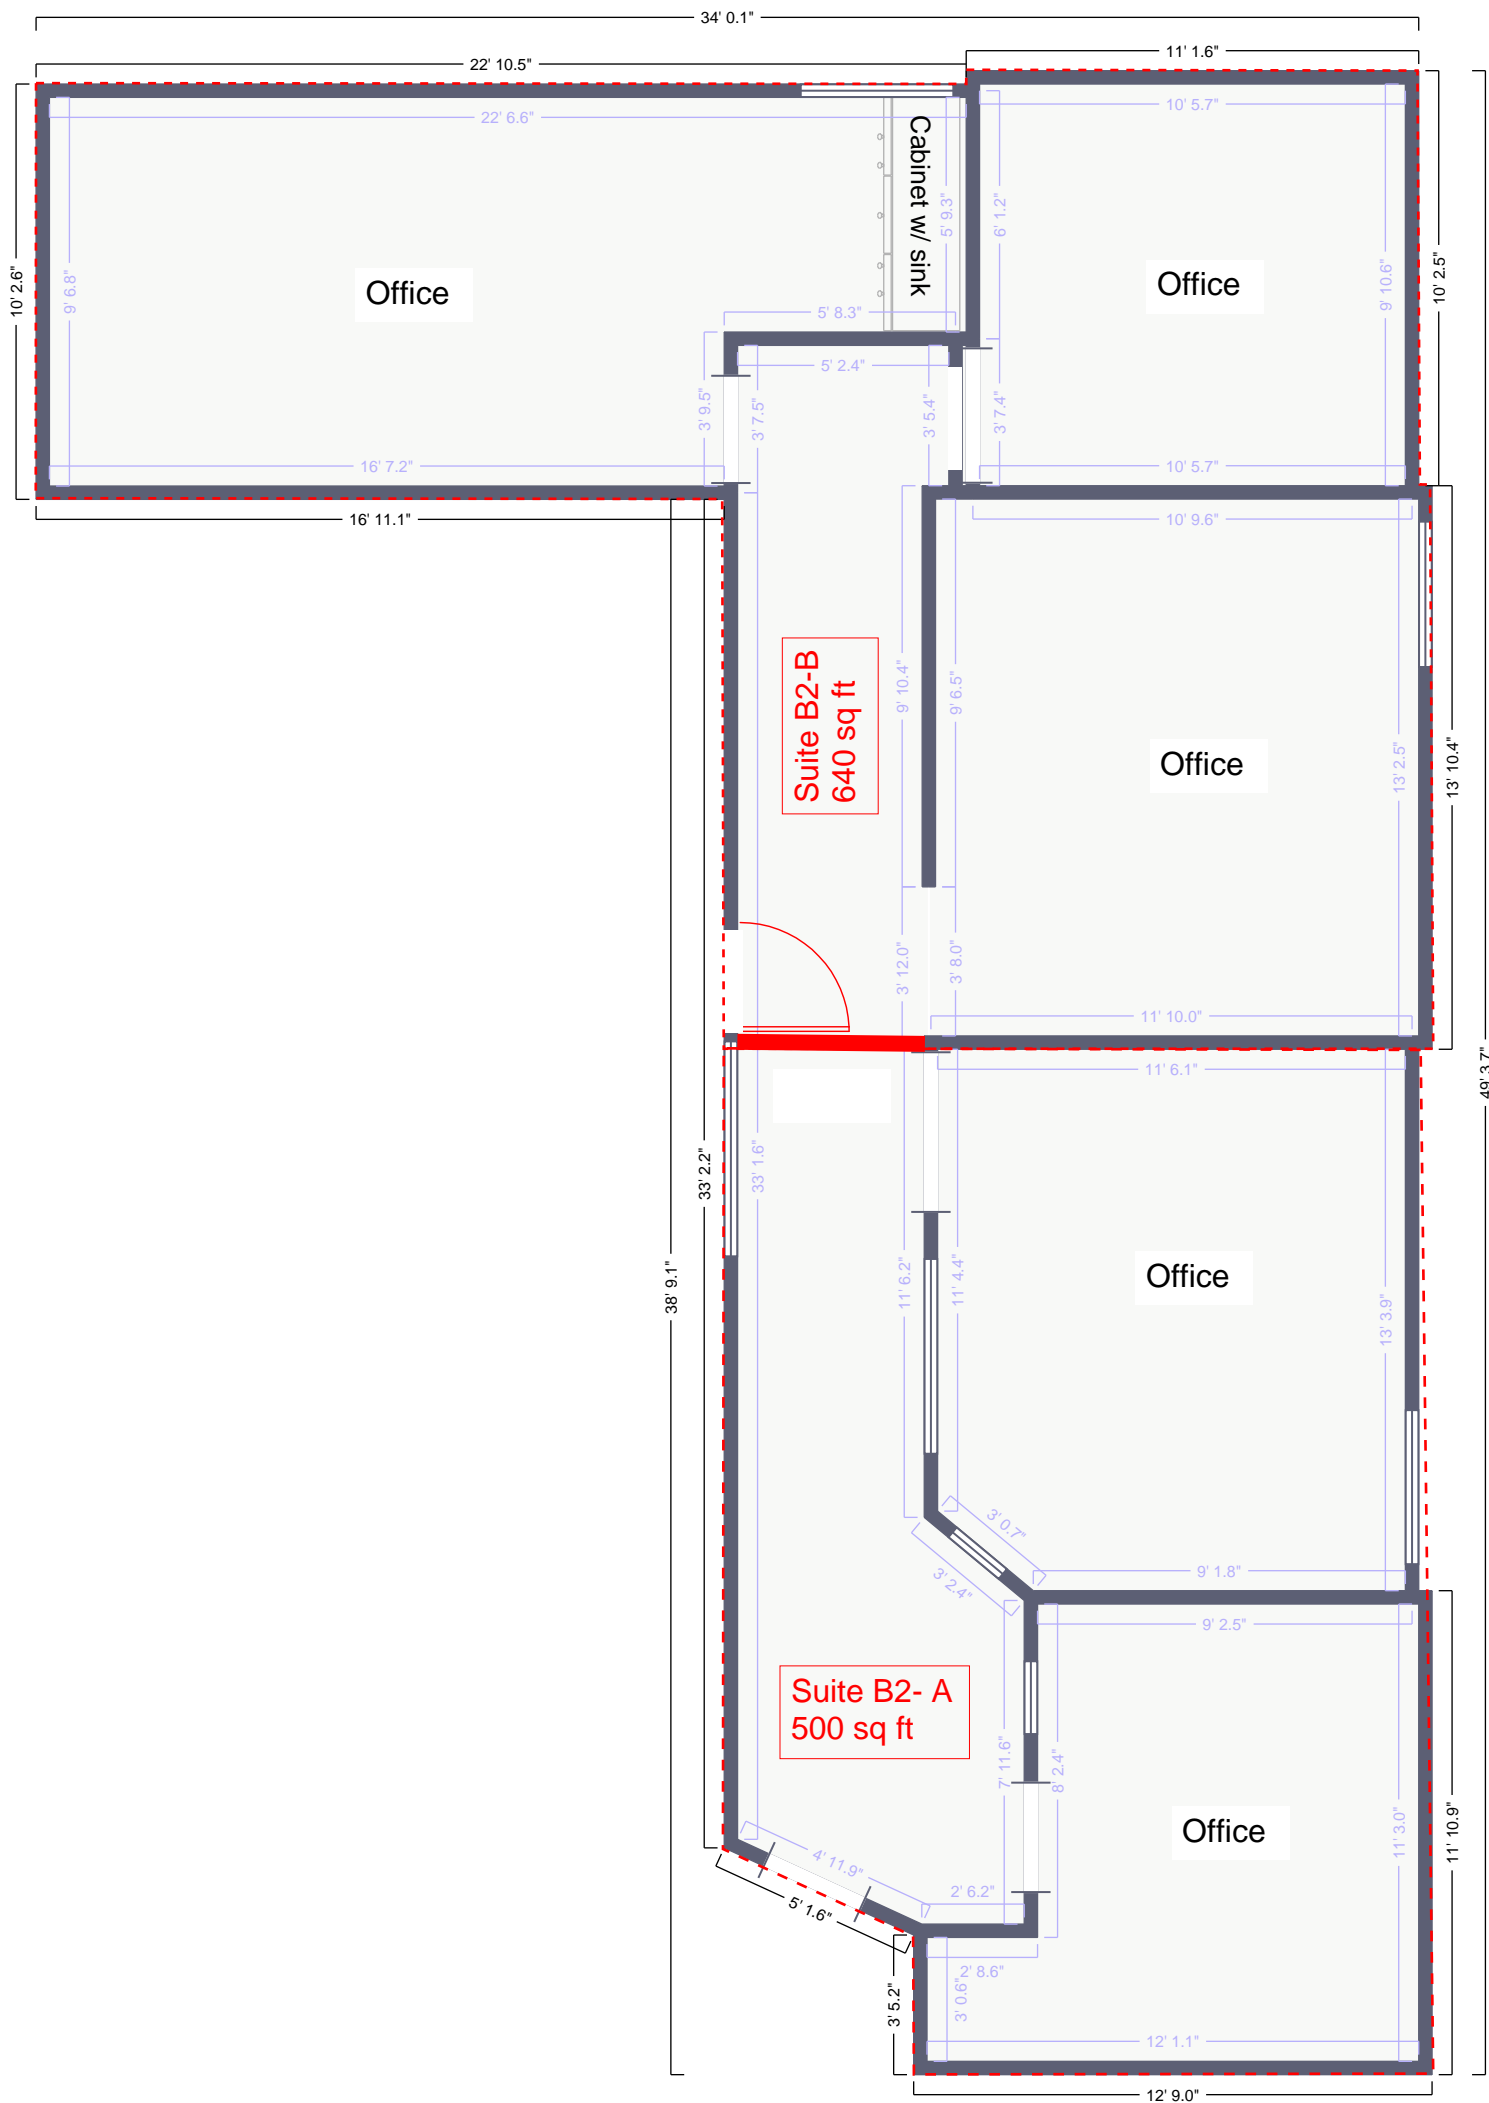

Floorplan

16205 W 64th Ave, Arvada, CO

Suite B2 A and B2 B

Suite B2-B
640 sq ft

Suite B2-A
500 sq ft

1,140 square feet